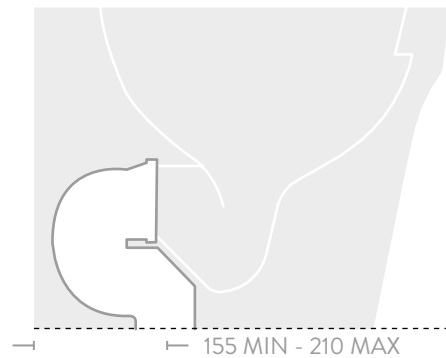

POP/ADJUSTABLE FLUSH SYSTEM

vaso filomuro scarico traslato
back to wall WC adjustable flush

CURVA 90° REGOLABILE
ADJUSTABLE 90° ELBOW

CURVA TECNICA TRASLATA
ADJUSTABLE PIPE

POP/OVERVIEW

POP | 36 x 53

colore	codice	kg	pz. pallet Italia	pz. pallet Export	euro
○	POV001 01; 00	24	12	20	