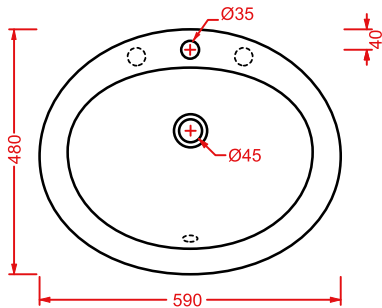

EOLO

ELL001 EOLO

lavabo incasso 59
drop in washbasin 59