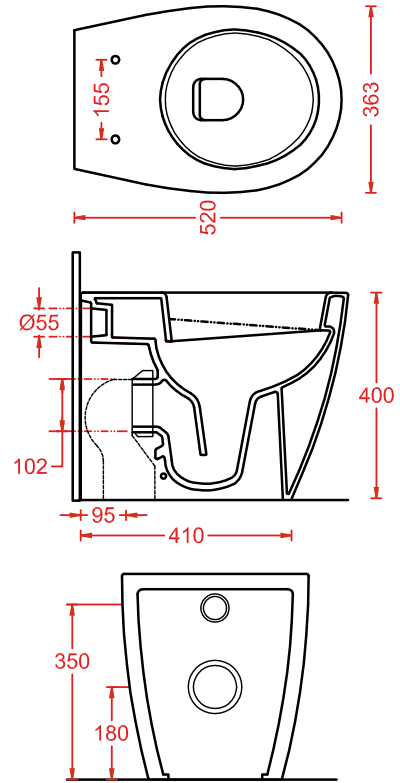

sedile Slim soft-close

soft-close Slim seat

STV001 STEP
vaso sospeso
wall-hung WC

STB001 STEP
bidet sospeso
wall-hung bidet

STV002 STEP
vaso terra filomuro
back to wall WC

STB002 STEP
bidet terra filomuro
back to wall bidet