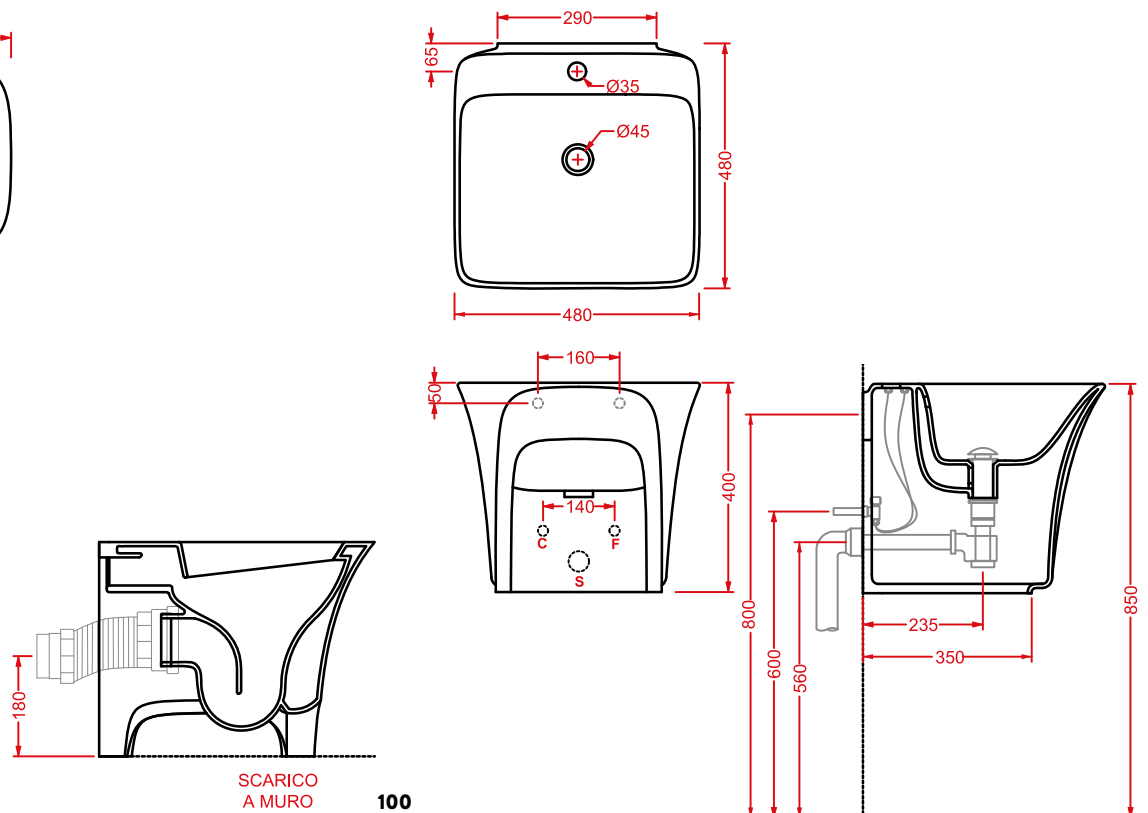

CWL001 COW

lavabo semicolonna sospeso/appoggio
wall-hung/countertop semi column washbasin