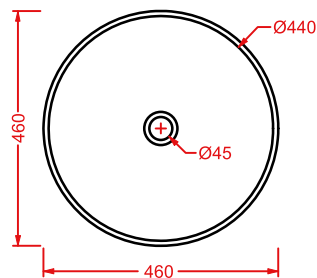

LA CIOTOLA 70 | 70 x 44

colore	codice	kg	pz. pallet Italia	pz. pallet Export	euro
○	LCL002 01; 00	10	16	28	

lavabo appoggio

countertop washbasin

LCL001 LA CIOTOLA 46

lavabo appoggio 46
countertop washbasin 46