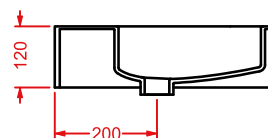

BKL001 BLOCK

lavabo sospeso/appoggio 65
wall-hung/countertop washbasin 65