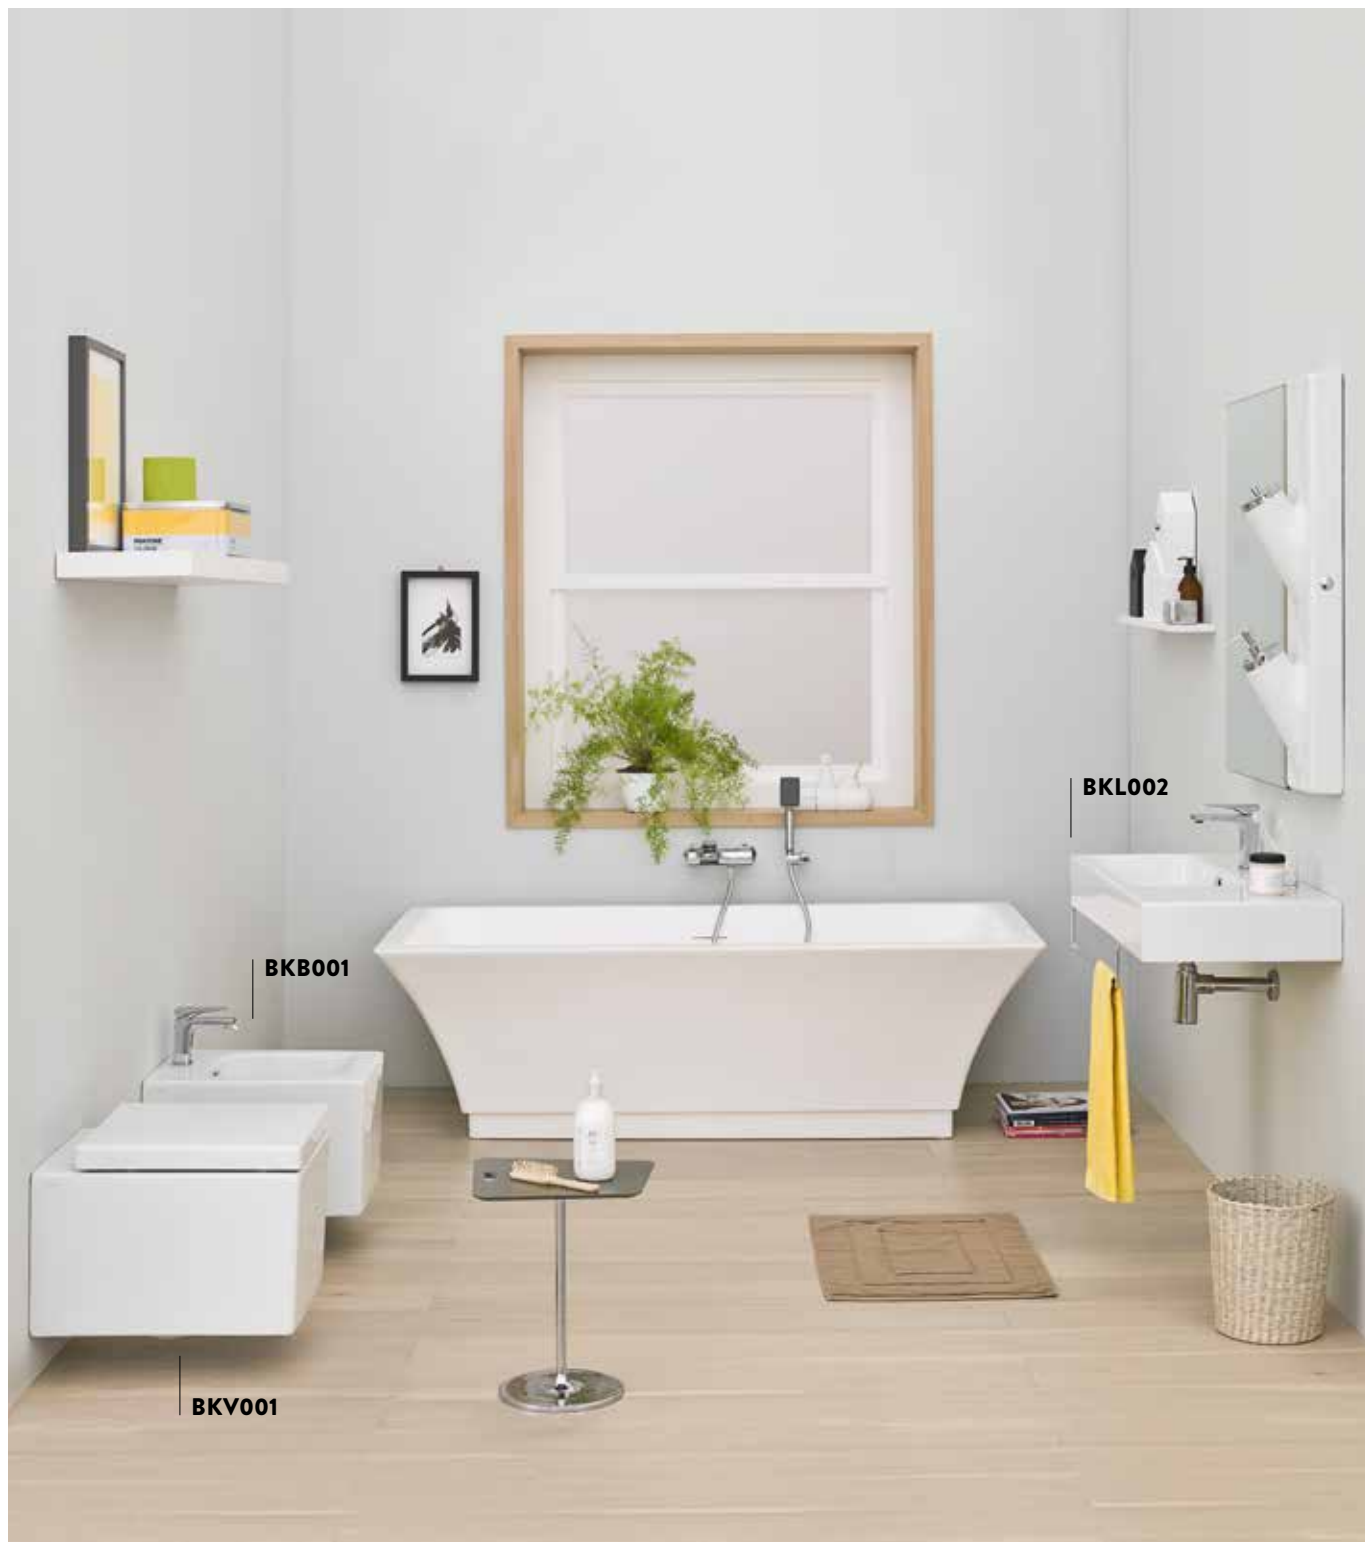

BKB001

BKL002

BKV001