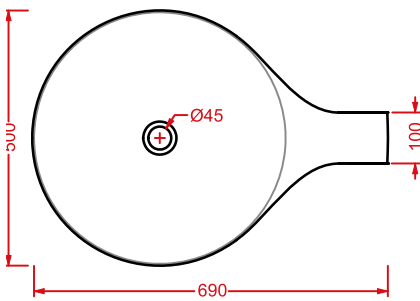

BREAKFAST | 75 x 45

○ CWC001 01; 00 40 - - 210

mensola in ceramica + kit di
fissaggio

ceramic shelf + fitting system kit

OSL004 CUP
lavabo centrostanza
freestanding washbasin