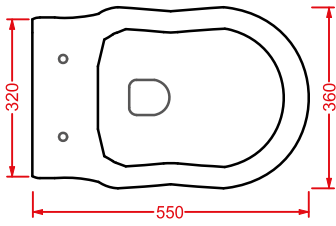

HEV010 HERMITAGE

vaso sospeso
wall-hung WC