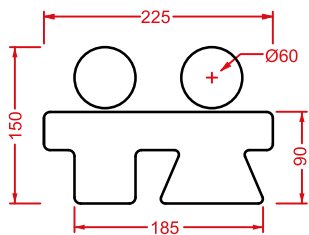

YAU003 YOU & ME M/F

icona ceramica per porta bagno M+F
ceramic icon for bathroom door M+F