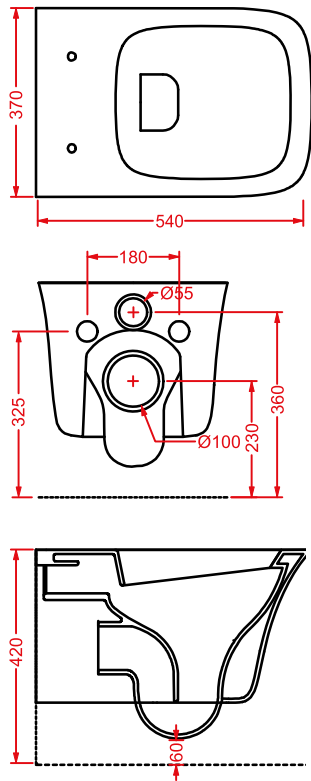

CWV001 COW

vaso sospeso
wall-hung WC