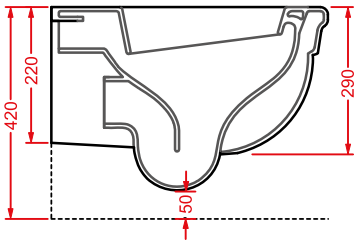

HEV010 HERMITAGE

vaso sospeso
wall-hung WC