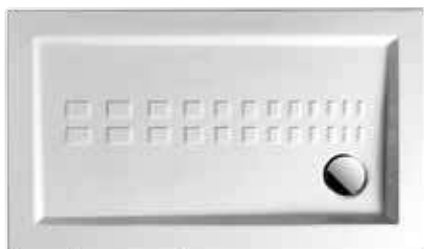

**PIATTO DOCCIA RETT.
70 x 120 h 5,5**

○ PDR011 01; 00   37   14   14

piatto doccia rettangolare

rectangular shower tray

piletta sifonata da 90 per piatti doccia

ACA002   0,5   -   -

drain 90 for shower tray