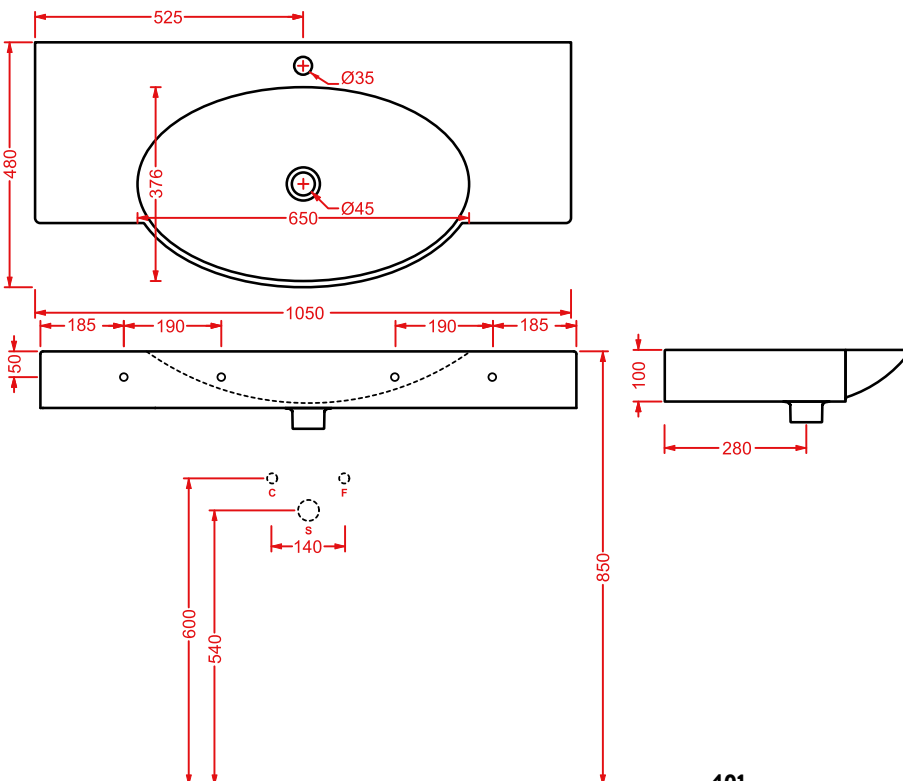

SWING 105

SWL002 SWING 105

consolle 105
consolle 105