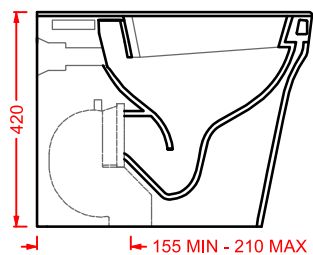

ART ACA033
CURVA 90° REGOLABILE
DA 7 A 14 CM