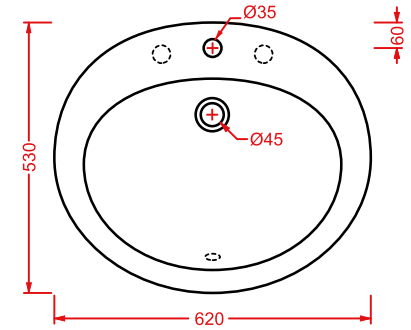

MINERVA

MNL001 MINERVA

lavabo incasso 62
drop in washbasin 62