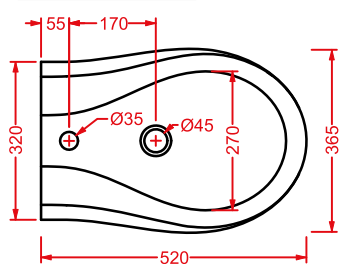

BLB002 BLEND

bidet terra filomuro
back to wall bidet