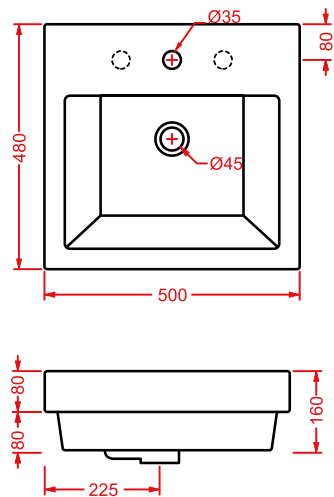

FUORI BOX INCASSO FUORI QUOTA

TFL024 FUORI BOX INCASSO

lavabo incasso 50
drop in washbasin 50