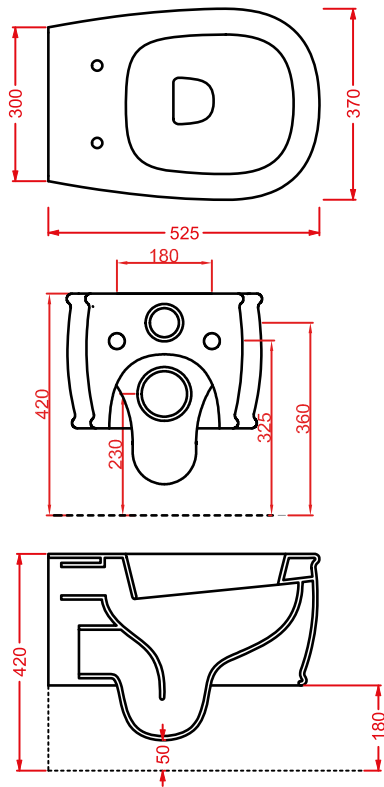

AZV001 AZULEY

vaso sospeso
wall-hung WC