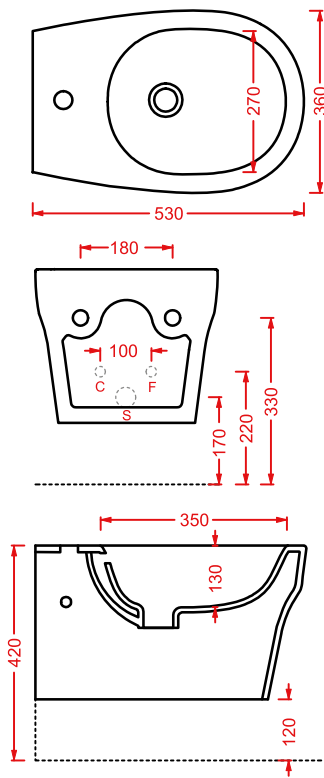

POB001 POP
bidet sospeso
wall-hung bidet