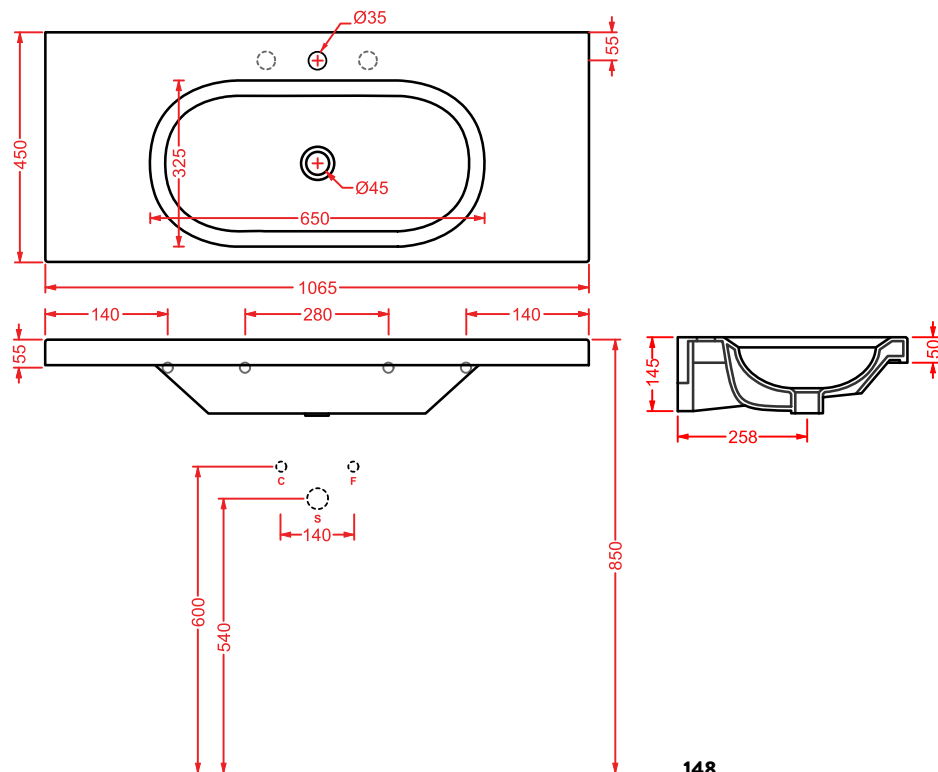

BLL006 BLEND

consolle 106 sospesa/appoggio/incasso
wall-hung/countertop/drop in consolle 106