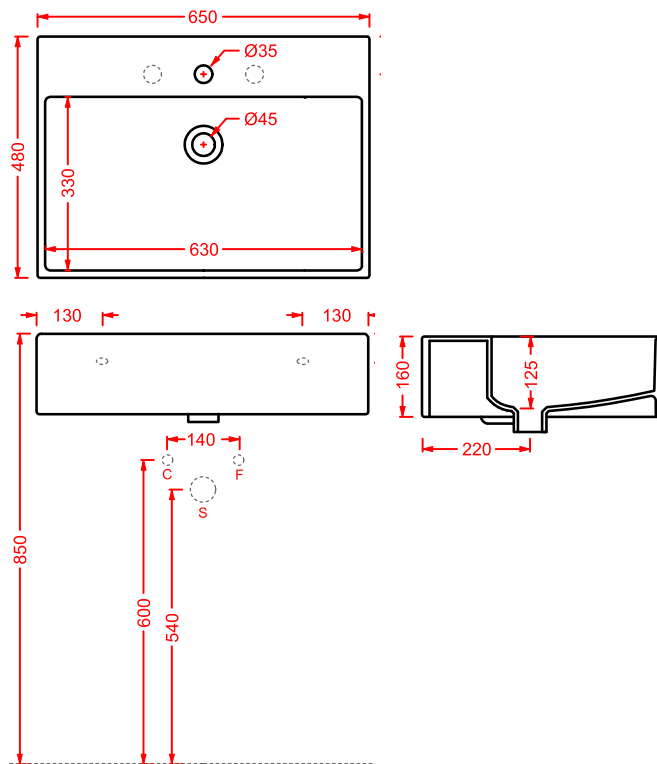

QUL005 QUADRO 40

lavabo sospeso/appoggio
wall-hung/countertop washbasin

QUL006 QUADRO MINI

lavabo sospeso/appoggio
wall-hung/countertop washbasin

TOWEL

Designed by Meneghello Paoelli Associati

ACM035
90 x 52 x 10