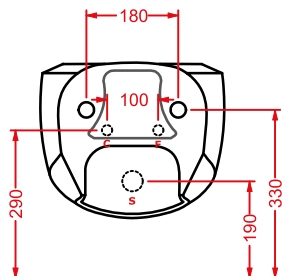

BLB001 BLEND

bidet sospeso
wall-hung bidet