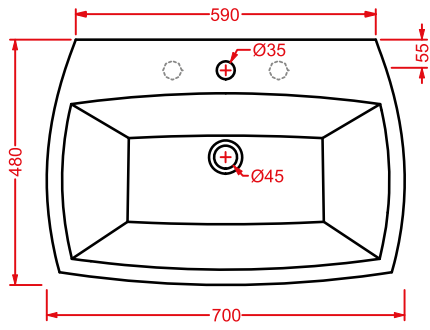

JZL005 JAZZ

lavabo sospeso 70

wall-hung washbasin 70