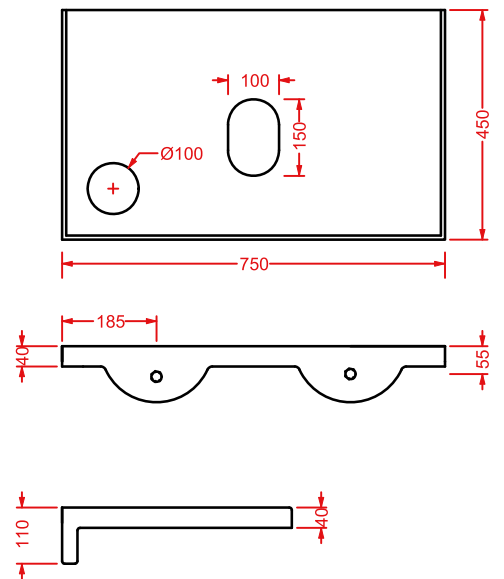

CWC001 BREAKFAST
mensola in ceramica
ceramic shelf