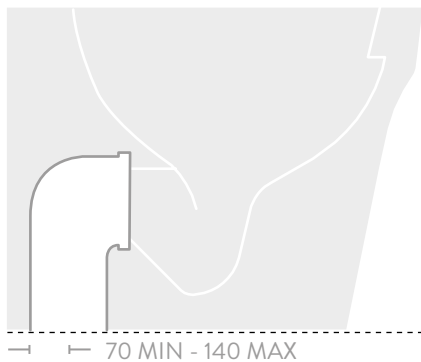

POP/ADJUSTABLE FLUSH SYSTEM

vaso filomuro scarico traslato
back to wall WC adjustable flush

CURVA 90° REGOLABILE
ADJUSTABLE 90° ELBOW

CURVA TECNICA TRASLATA
ADJUSTABLE PIPE

POP/OVERVIEW

POP | 36 x 53

colore	codice	kg	pz. pallet Italia	pz. pallet Export	euro
○	POV001 01; 00	24	12	20	