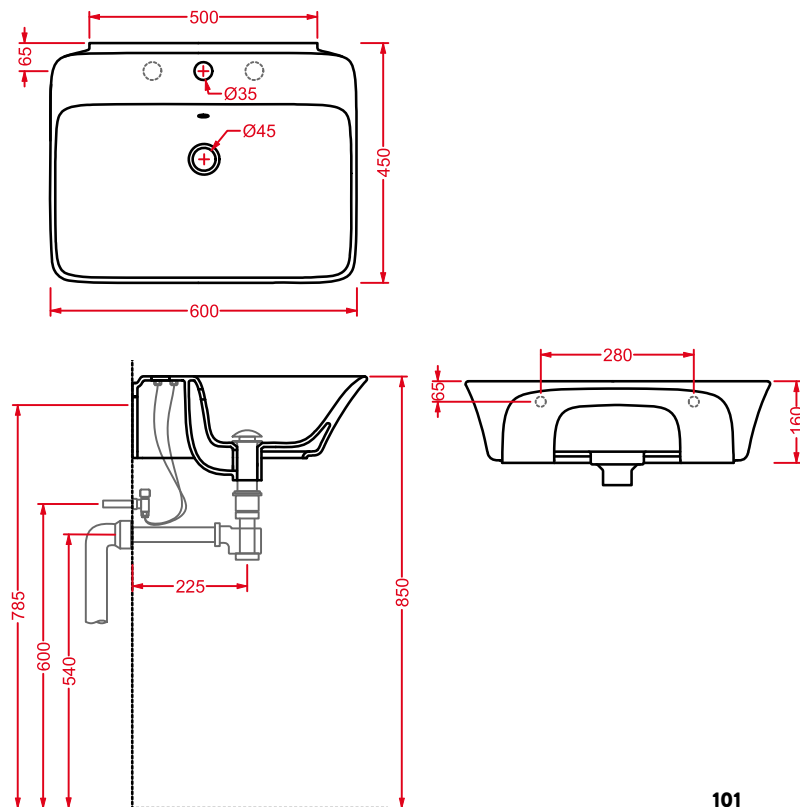

**CWL001 COW**

lavabo semicolonna sospeso/appoggio
wall-hung/countertop semi column washbasin

CWL003 COW

lavabo sospeso/appoggio 80
wall-hung/countertop washbasin 80

CWL002 COW

lavabo sospeso/appoggio 60
wall-hung/countertop washbasin 60