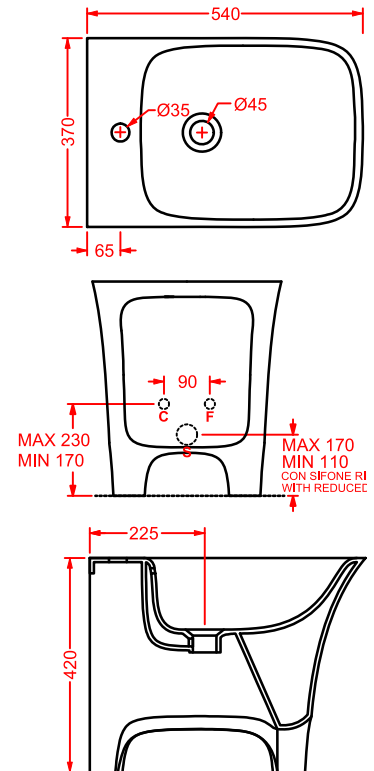

CWB002 COW

bidet terra filomuro
back to wall bidet