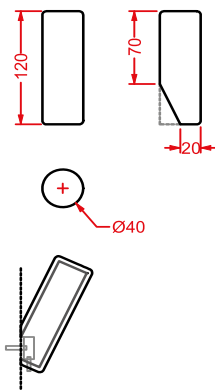

PSC005 POSTIT

gancio ceramica
ceramic hook