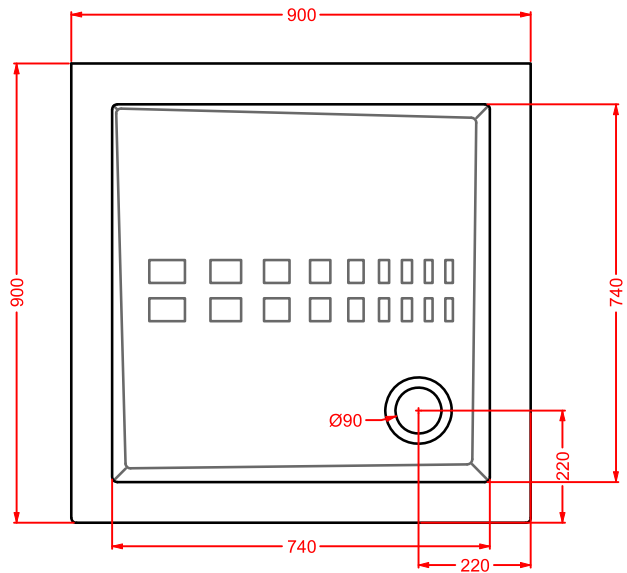

PDQ007 PIATTO DOCCIA

piatto doccia quadrato h 5,5 90 x 90
squared shower tray h 5,5 90 x 90

Lato non smaltato / Not glazed side