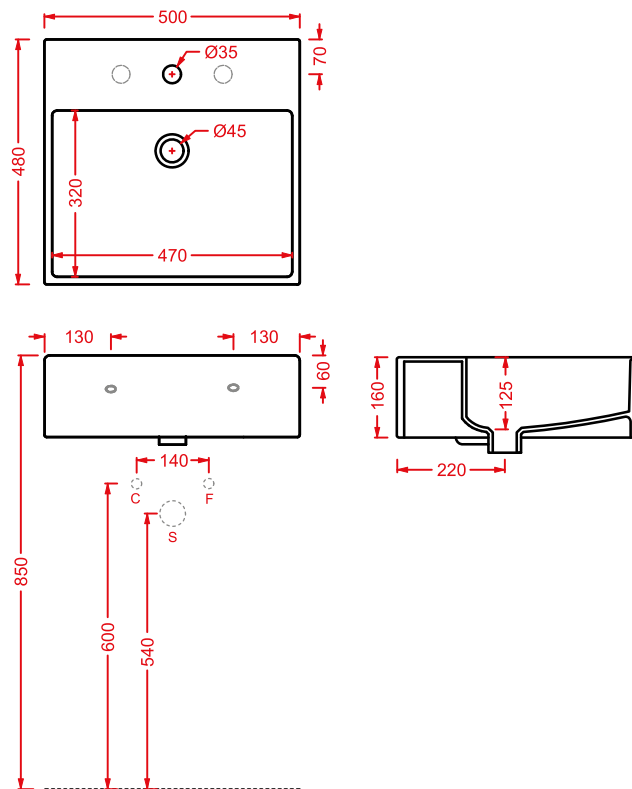

QUL002 QUADRO 50

lavabo sospeso/appoggio
wall-hung/countertop washbasin