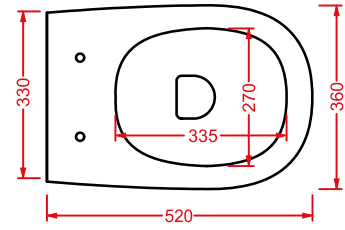

TEV002 TEN

vaso terra filomuro
back to wall WC