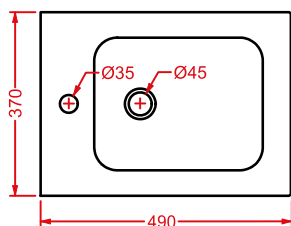

BKB001 BLOCK

bidet sospeso
wall-hung bidet