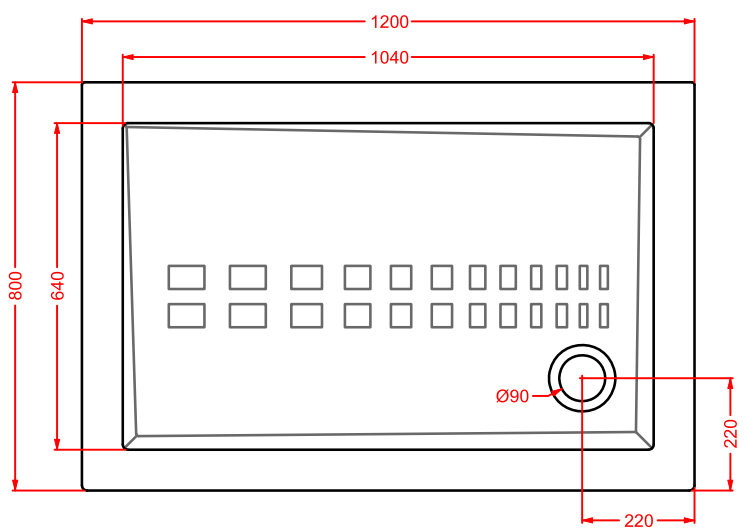

PDR012 PIATTO DOCCIA

piatto doccia rettangolare h 5,5 80 x 100
rectangular shower tray h 5,5 80 x 100

Lato non smaltato / Not glazed side