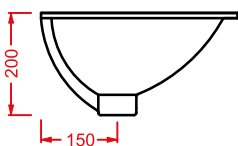

PTL003 PLETTRO SOTTOPIANO

lavabo sottopiano 61
under-countertop washbasin 61