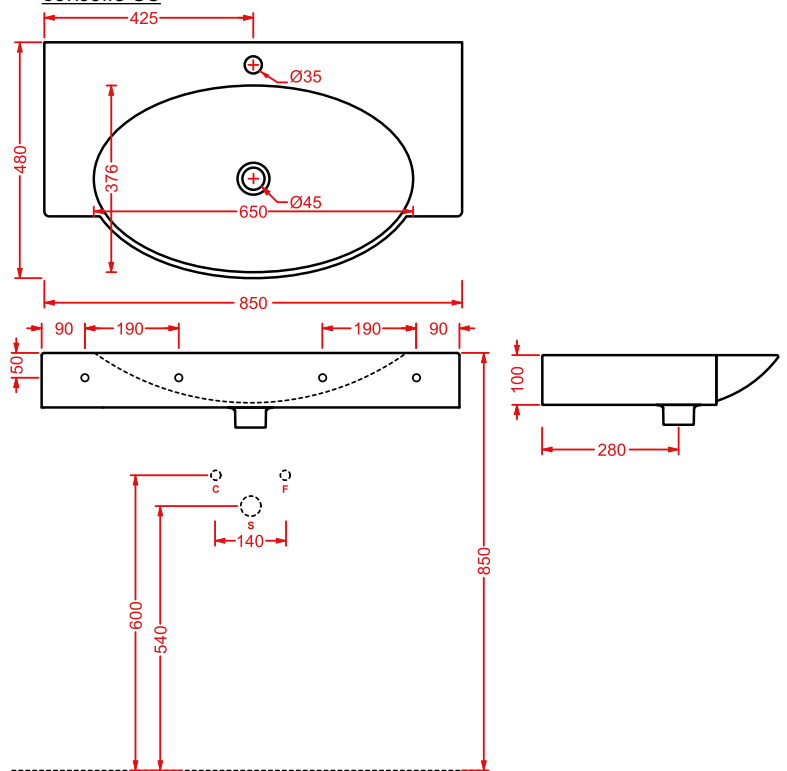

SWING 85

SWL001 SWING 85

consolle 85
consolle 85