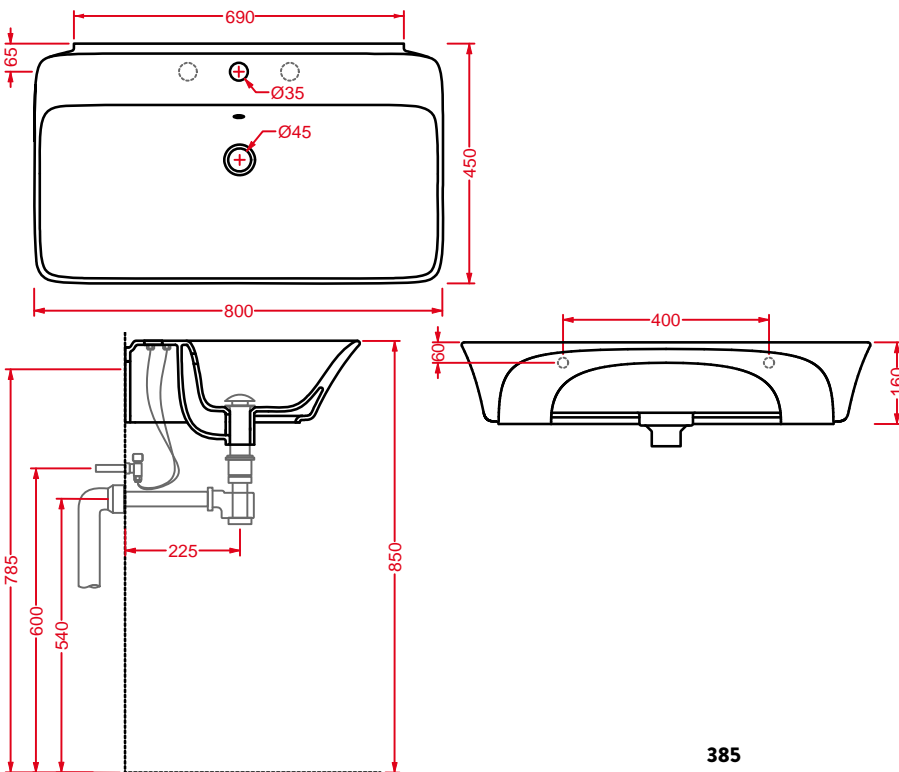

CWL003 COW

lavabo sospeso/appoggio 80
wall-hung/countertop washbasin 80