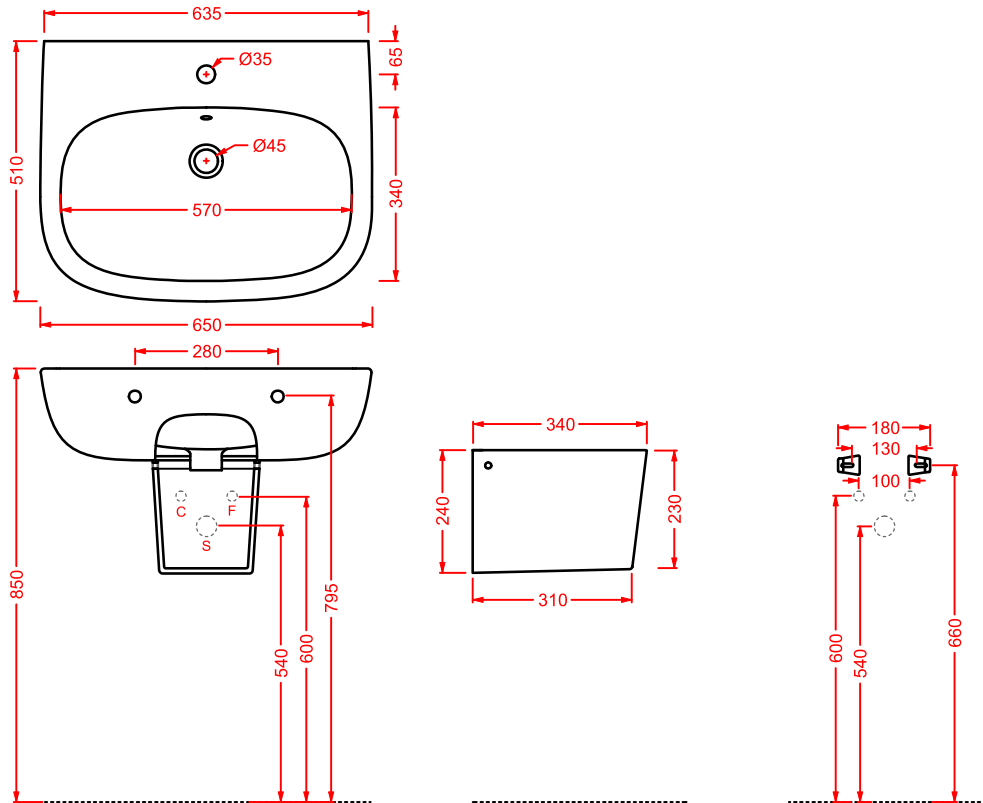

TEL001 + TEC004 TEN

lavabo sospeso/da colonna + semicolonna
wall-hung/for column washbasin + semi column