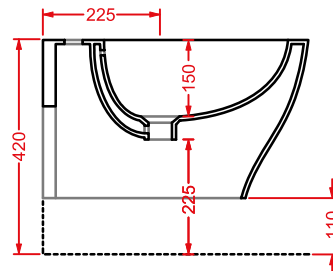

TEN | 36 x 67

○ **TEC003 01; 00** 14 8 12

colonna - *column*

TEN | 32 x 50

○ **TEC004 01; 00** 7 - -

semicolonna - *semi column*

TEV003 / TEV005 TENvaso sospeso
wall-hung WC**TEB002 / TEB004 TEN**bidet sospeso
wall-hung bidet**TEV002 TEN**vaso terra filomuro
back to wall WC**TEB001 TEN**bidet terra filomuro
back to wall bidet**TEC001 TEN**cassetta alta universale
universal high ceramic cistern