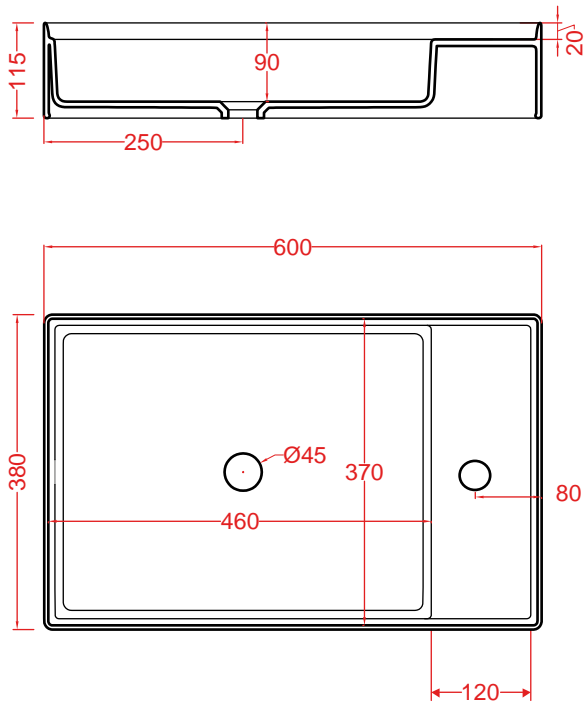

SCL003 SCALINO 60

lavabo sospeso 60
countertop washbasin 60