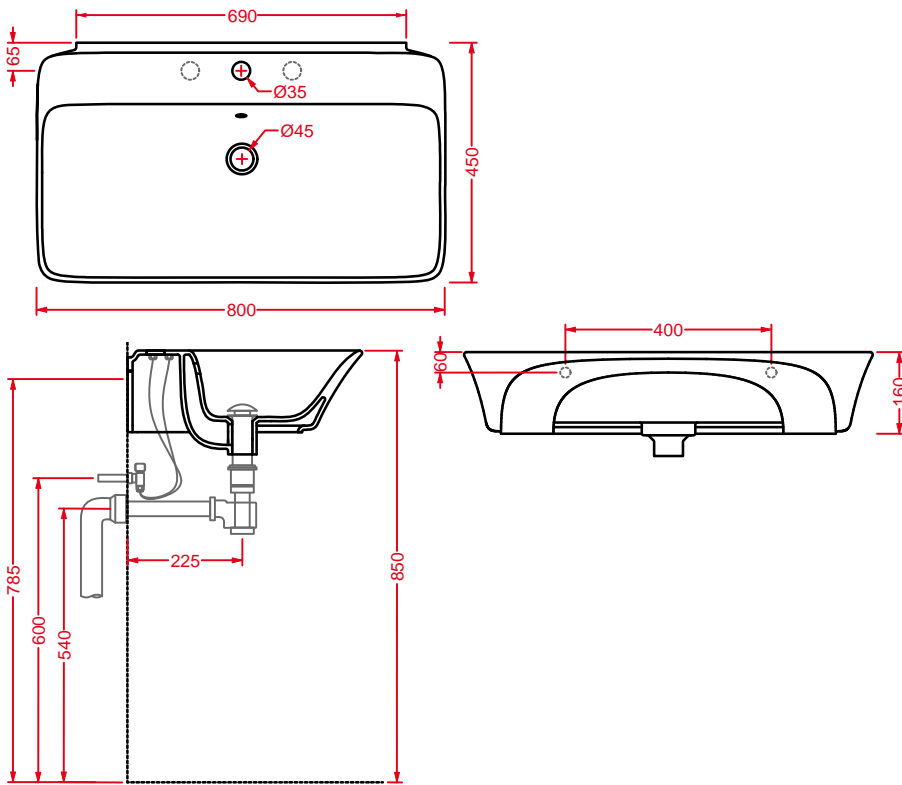

CWL003 COW

lavabo sospeso/appoggio 80
wall-hung/countertop washbasin 80