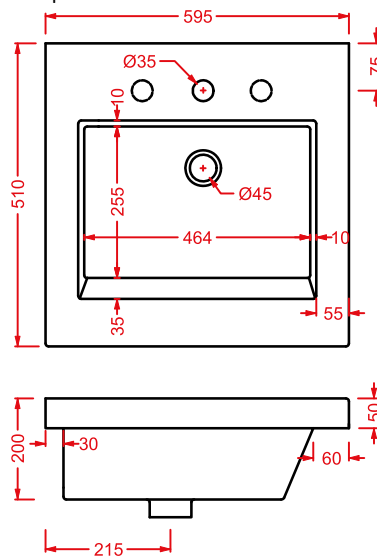

GAP 60

GPL006 GAP 60
consolle incasso 59,5
drop in consolle 59,5