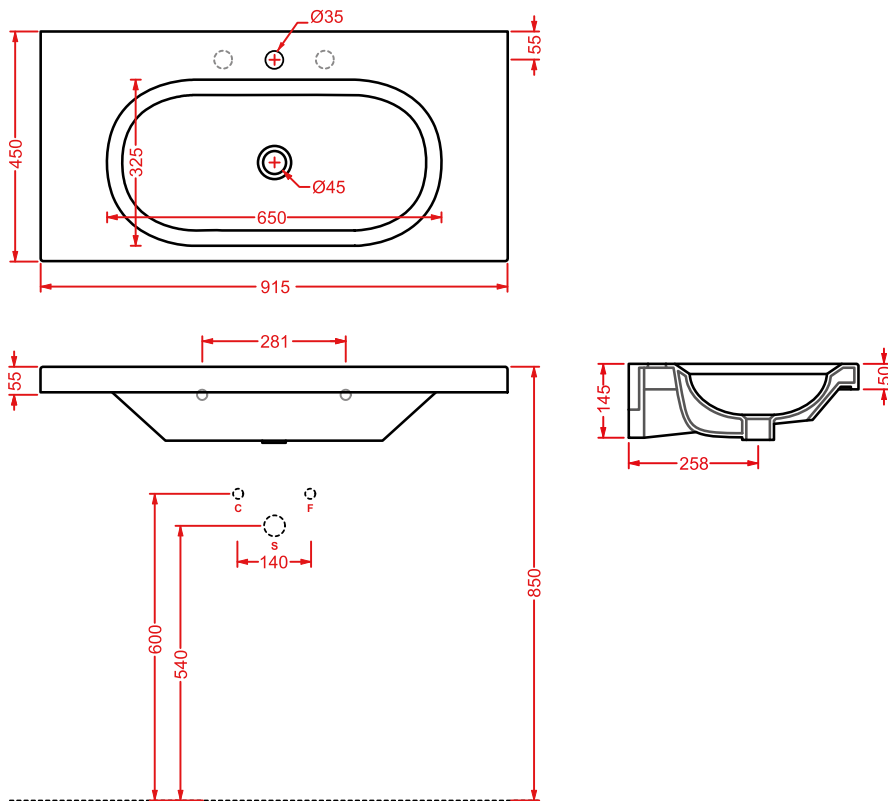

BLL005 BLEND

consolle 91 sospesa/appoggio/incasso
wall-hung/countertop/drop in consolle 91