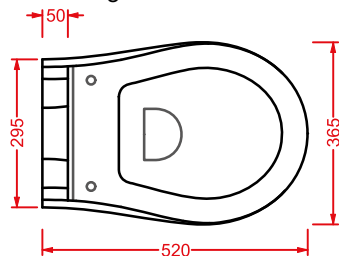

BLV001 BLEND

vaso sospeso
wall-hung WC