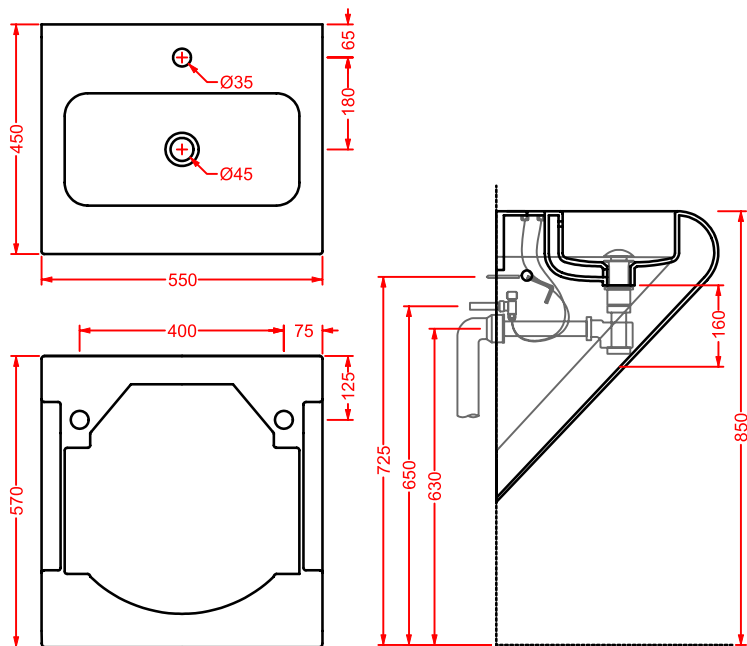

LFL002 LA FONTANA

lavabo 55 sospeso

wall-hung washbasin 55