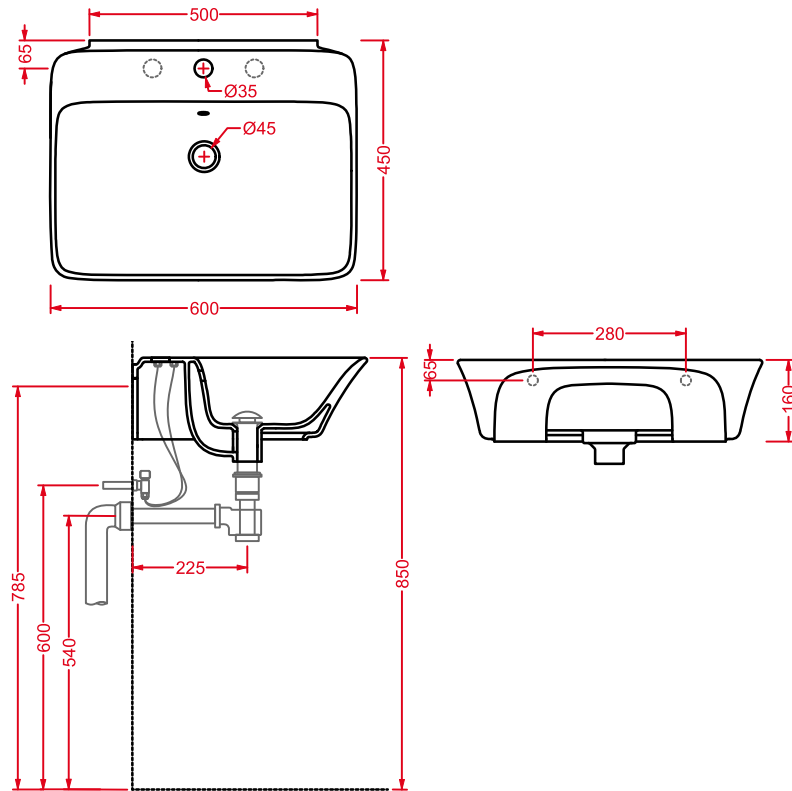

CWL002 COW

lavabo sospeso/appoggio 60
wall-hung/countertop washbasin 60