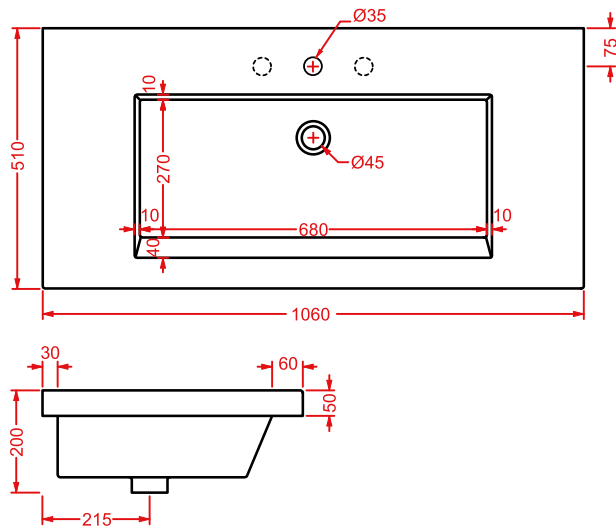

GAP 106

GPL001 GAP 106

consolle incasso 106
drop in consolle 106