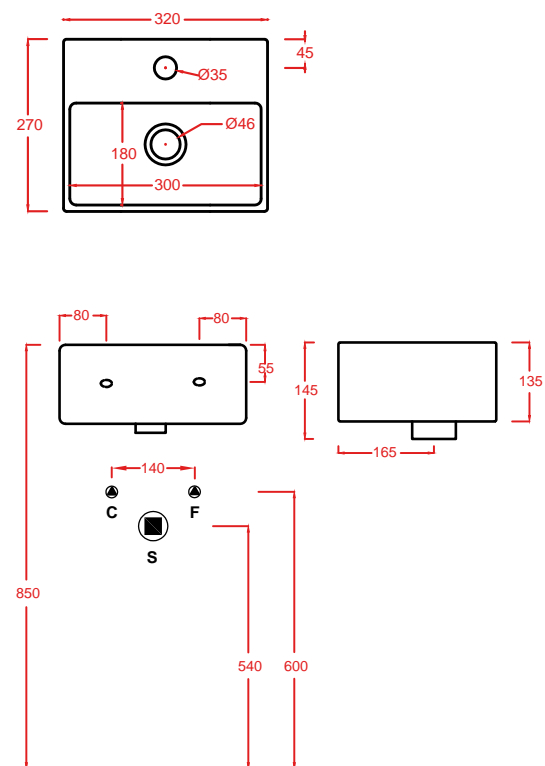

QUL005 QUADRO 40

lavabo sospeso/appoggio
wall-hung/countertop washbasin

QUL006 QUADRO MINI

lavabo sospeso/appoggio
wall-hung/countertop washbasin

TOWEL

Designed by Meneghello Paoelli Associati

ACM035
90 x 52 x 10