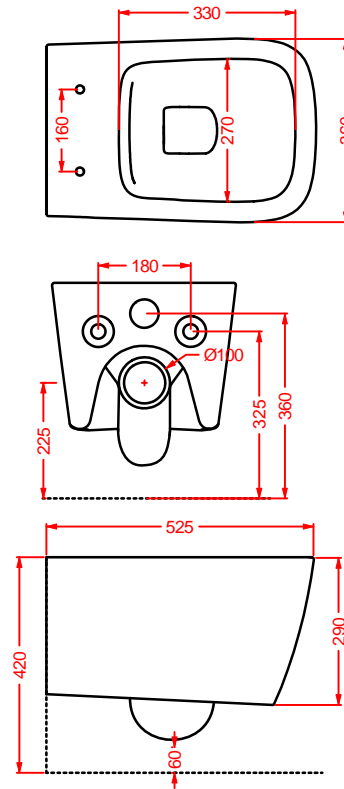

ASV003 A16 THE. RIMLESS
vaso sospeso Senza Brida
wall-hung Rimless WC