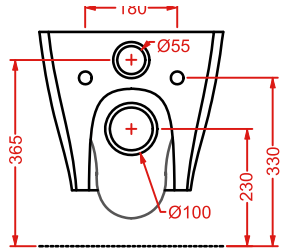

TEN | 36 x 67

○ **TEC003 01; 00** 14 8 12

colonna - *column*

TEN | 32 x 50

○ **TEC004 01; 00** 7 - -

semicolonna - *semi column*

TEV003 / TEV005 TENvaso sospeso
wall-hung WC**TEB002 / TEB004 TEN**bidet sospeso
wall-hung bidet**TEV002 TEN**vaso terra filomuro
back to wall WC**TEB001 TEN**bidet terra filomuro
back to wall bidet**TEC001 TEN**cassetta alta universale
universal high ceramic cistern