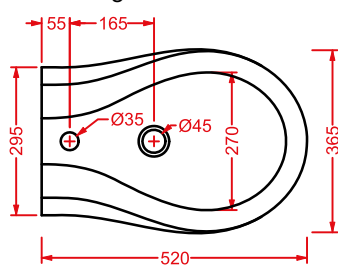

BLB001 BLEND

bidet sospeso
wall-hung bidet