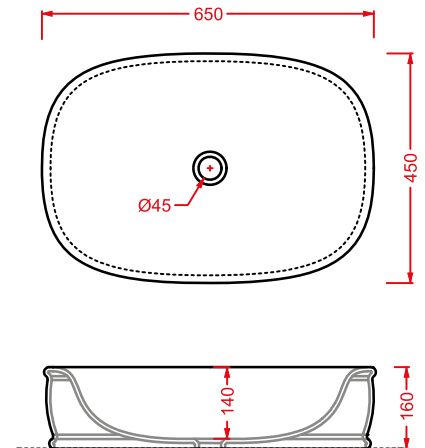

AZL002 AZULEY

lavabo appoggio 65
countertop washbasin 65