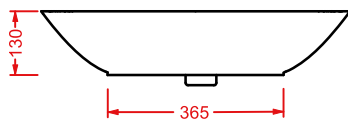

PTL002 PLETTRO QUADRO

lavabo appoggio 59
countertop washbasin 59