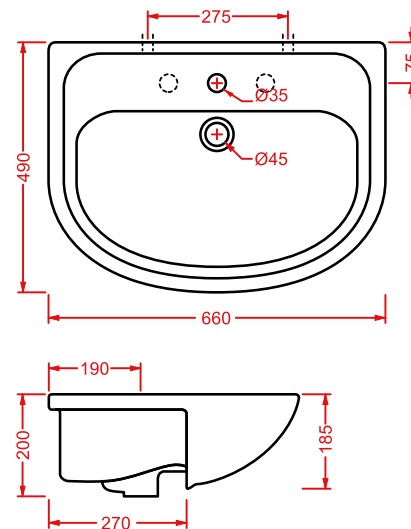

TFL030 FUORI QUOTA

lavabo appoggio 65
countertop washbasin 65

APOLLO

APL001 APOLLO

lavabo semincasso 66
semi-recessed washbasin 66

DIANA

DIL001 DIANA

lavabo sottopiano 57
under-countertop washbasin 57