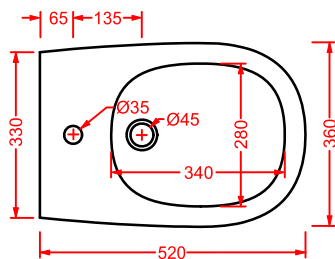

TEB001 TEN

bidet terra filomuro
back to wall bidet