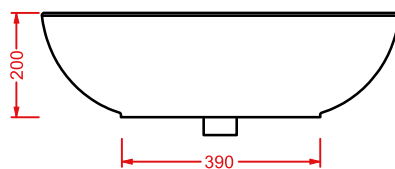

LCL002 LA CIOTOLA 70

lavabo appoggio 70
countertop washbasin 70