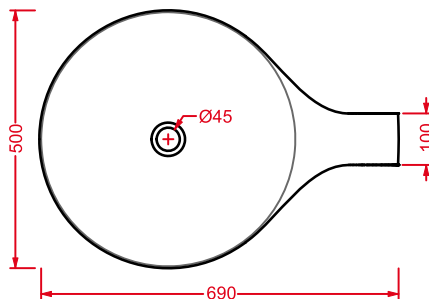

OSL005 CUP
lavabo appoggio
countertop washbasin