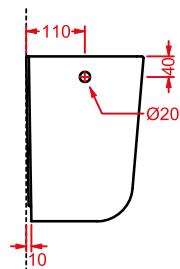

TEN | 36 x 67

○ **TEC003 01; 00** 14 8 12

colonna - *column*

TEN | 32 x 50

○ **TEC004 01; 00** 7 - -

semicolonna - *semi column*

TEV003 / TEV005 TENvaso sospeso
wall-hung WC**TEB002 / TEB004 TEN**bidet sospeso
wall-hung bidet**TEV002 TEN**vaso terra filomuro
back to wall WC**TEB001 TEN**bidet terra filomuro
back to wall bidet**TEC001 TEN**cassetta alta universale
universal high ceramic cistern