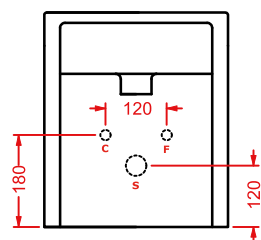

BKB002 BLOCK

bidet terra filomuro
back to wall bidet