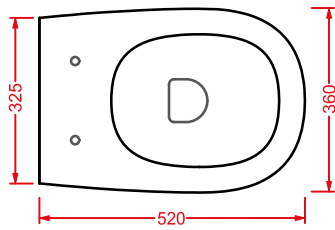

TEN | 36 x 67

○ **TEC003 01; 00** 14 8 12

colonna - *column*

TEN | 32 x 50

○ **TEC004 01; 00** 7 - -

semicolonna - *semi column*

TEV003 / TEV005 TENvaso sospeso
wall-hung WC**TEB002 / TEB004 TEN**bidet sospeso
wall-hung bidet**TEV002 TEN**vaso terra filomuro
back to wall WC**TEB001 TEN**bidet terra filomuro
back to wall bidet**TEC001 TEN**cassetta alta universale
universal high ceramic cistern