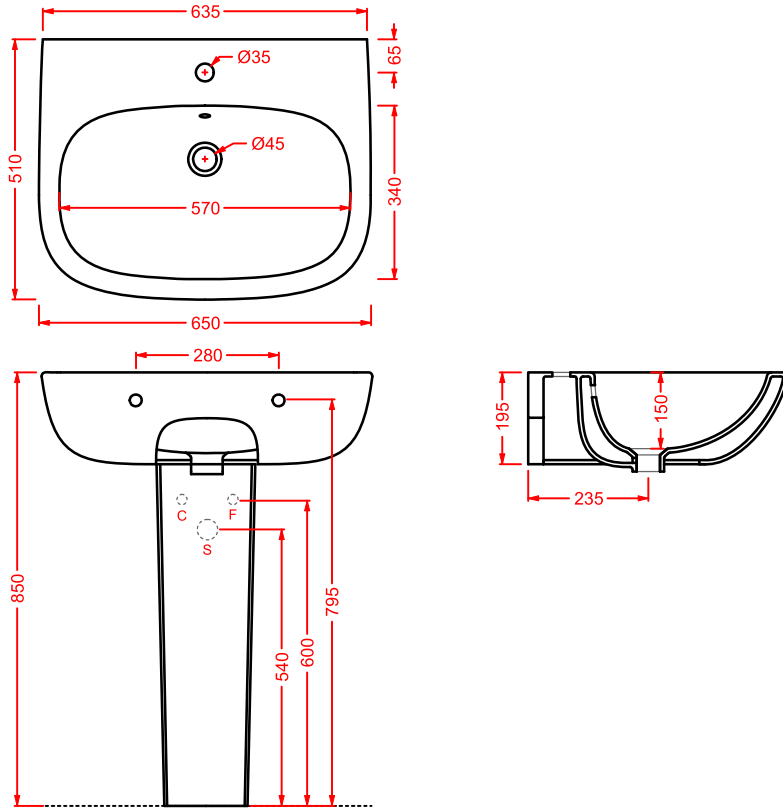

TEL001 + TEC003 TEN

lavabo sospeso/da colonna + colonna
wall-hung/for column washbasin + column