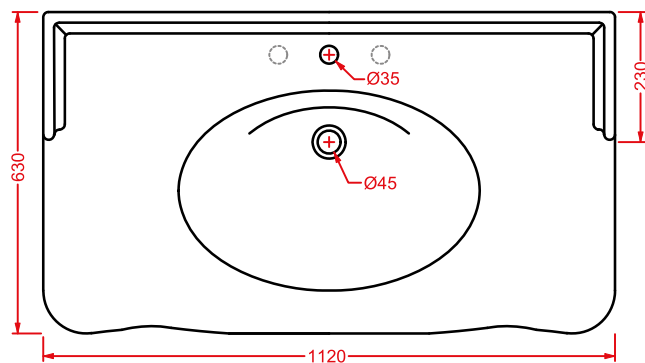

HEL004 + HEC003 HERMITAGE

consolle 112 + gambe ceramica
console 112 + ceramic legs