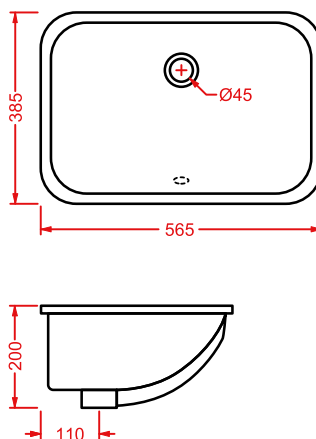

NETTUNO

NTL001 NETTUNO

lavabo sottopiano 56
under-countertop washbasin 56