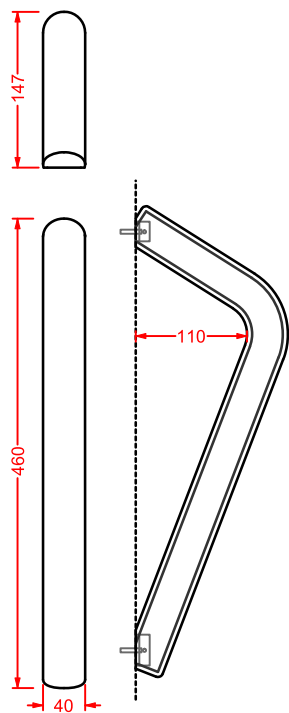

PSC003 POSTIT

porta salviette ceramica 46
ceramic towel rail 46