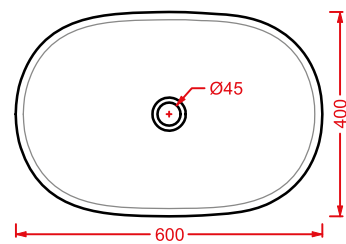

ART ACA033
CURVA 90° REGOLABILE
DA 7 A 14 CM

ART ACA034
CURVA TECNICA TRASLATA
REGOLABILE DA 15.5 A 21 CM

POL001 POP
lavabo appoggio
countertop washbasin

POL002 POP
lavabo appoggio
countertop washbasin

FILE 2.0