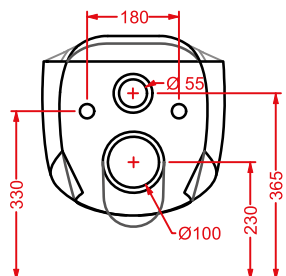

BLV001 BLEND

vaso sospeso
wall-hung WC