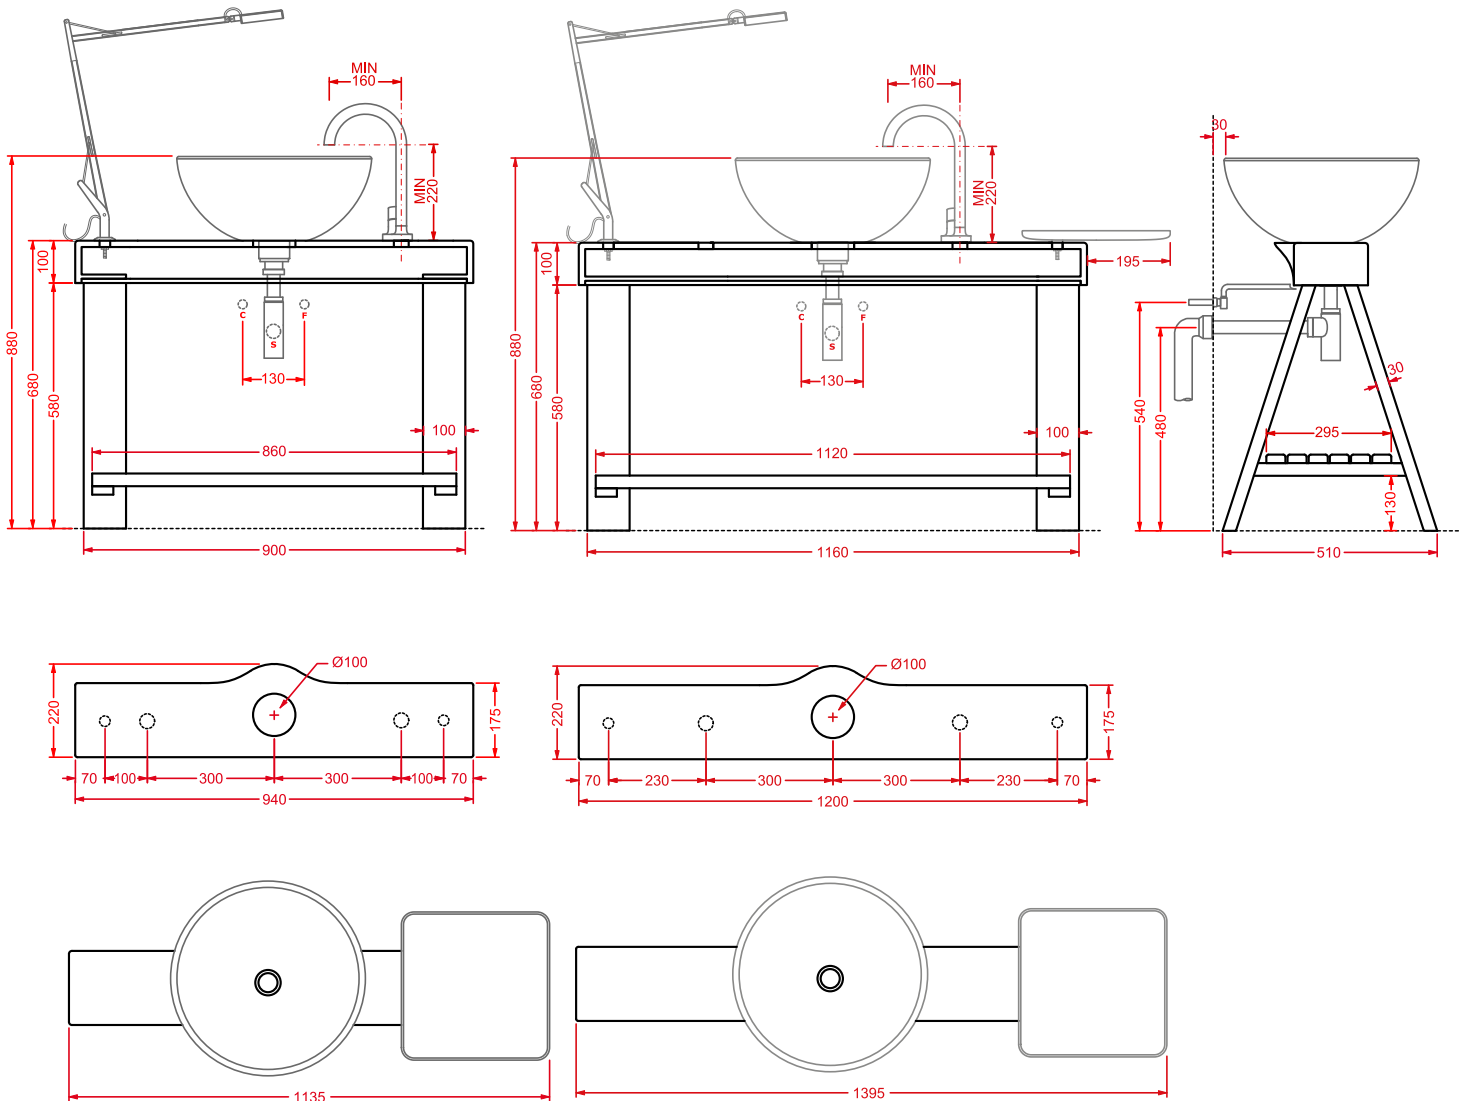

OSL001 IL CAVALLETTO 94/ OSL002 IL CAVALLETTO 120

barra ceramica + struttura essenza + lavabo La Ciotola 46
ceramic bar + wood frame + La Ciotola 46 washbasin

OSL001 IL CAVALLETTO 94

ATTENZIONE: non è possibile installare un accessorio e il rubinetto sullo stesso lato.

ATTENTION: you can not install an accessory and the tap on the same side.

* tutti i fori degli accessori sono predisposti.
the holes for the accessories are pre-arranged.