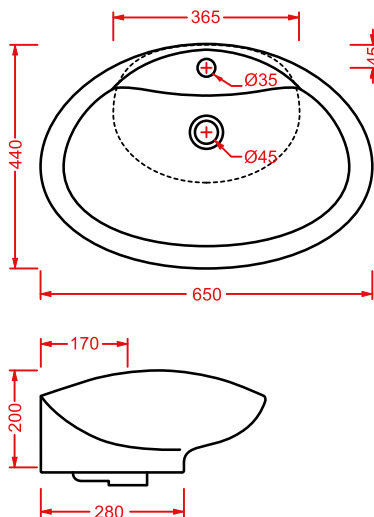

TFL030 FUORI QUOTA

lavabo appoggio 65
countertop washbasin 65

APOLLO

APL001 APOLLO

lavabo semincasso 66
semi-recessed washbasin 66

DIANA

DIL001 DIANA

lavabo sottopiano 57
under-countertop washbasin 57