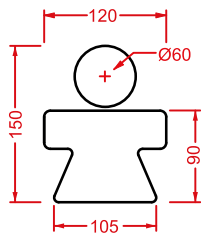

YAU002 YOU & ME F

icona ceramica per porta bagno F
ceramic icon for bathroom door F