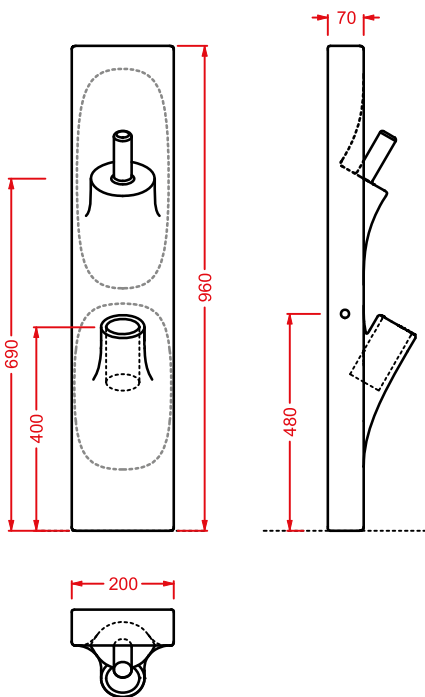

OSC002 SOTTO

sistema ceramica
ceramic system