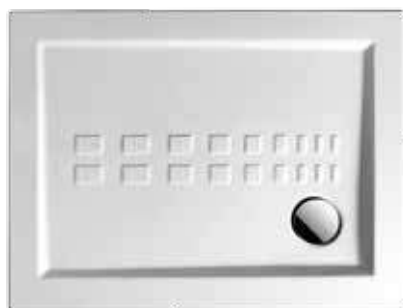

piatto doccia angolare

angular shower tray

piletta sifonata da 90 per piatti doccia

ACA002

0,5 - -

drain 90 for shower tray

**PIATTO DOCCIA RETT.
100 x 75 h 5,5**

	PDR006 01; 00	37,5	18	18	
--	---------------	------	----	----	--