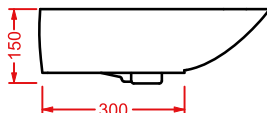

PTL002 PLETTRO QUADRO

lavabo appoggio 59
countertop washbasin 59