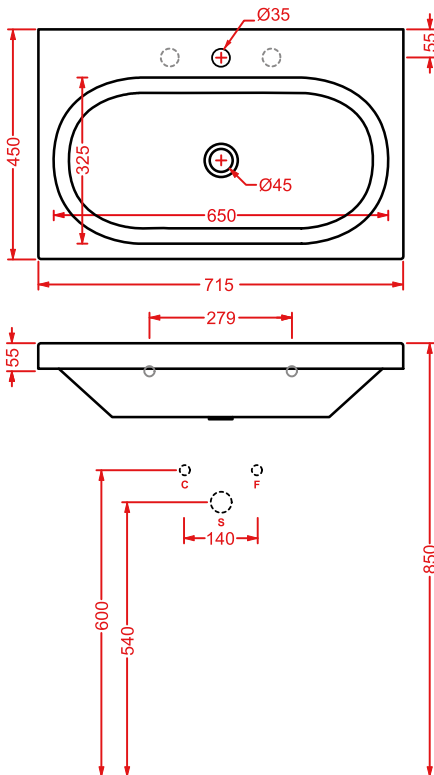

BLL004 BLEND

consolle 55 sospesa/appoggio/incasso
wall-hung/countertop/drop in consolle 55

**BLL001 BLEND**

lavabo appoggio 46
countertop washbasin 46

**BLL007 BLEND**

consolle 71 sospesa/appoggio/incasso
wall-hung/countertop/drop in consolle 71