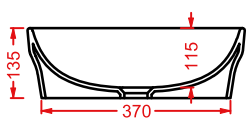

POL001 POP

lavabo appoggio
countertop washbasin