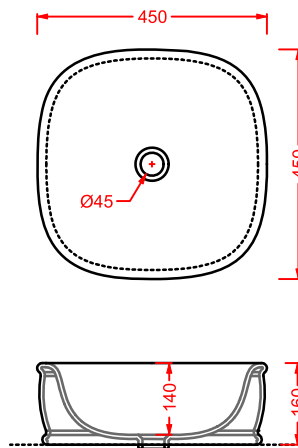

AZL001 AZULEY

lavabo appoggio 45
countertop washbasin 45