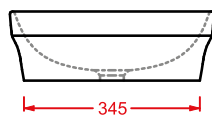

ART ACA033
CURVA 90° REGOLABILE
DA 7 A 14 CM

ART ACA034
CURVA TECNICA TRASLATA
REGOLABILE DA 15.5 A 21 CM

POL001 POP
lavabo appoggio
countertop washbasin

POL002 POP
lavabo appoggio
countertop washbasin

FILE 2.0