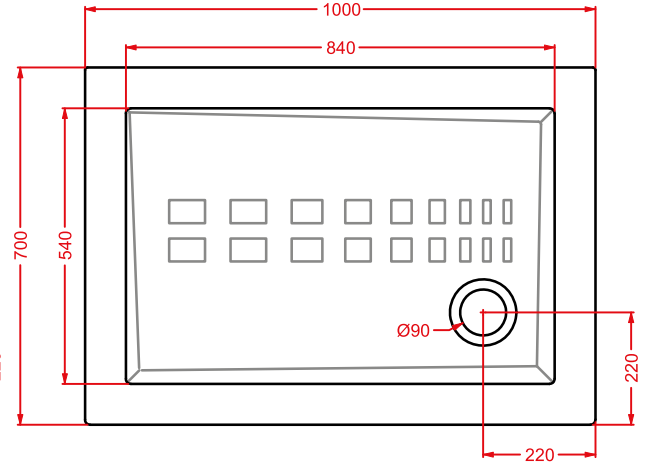

PDR010 PIATTO DOCCIA

piatto doccia rettangolare h 5,5 70 x 100
rectangular shower tray h 5,5 70 x 100

Lato non smaltato / Not glazed side