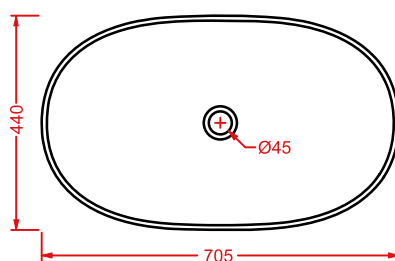

LCL002 LA CIOTOLA 70

lavabo appoggio 70
countertop washbasin 70