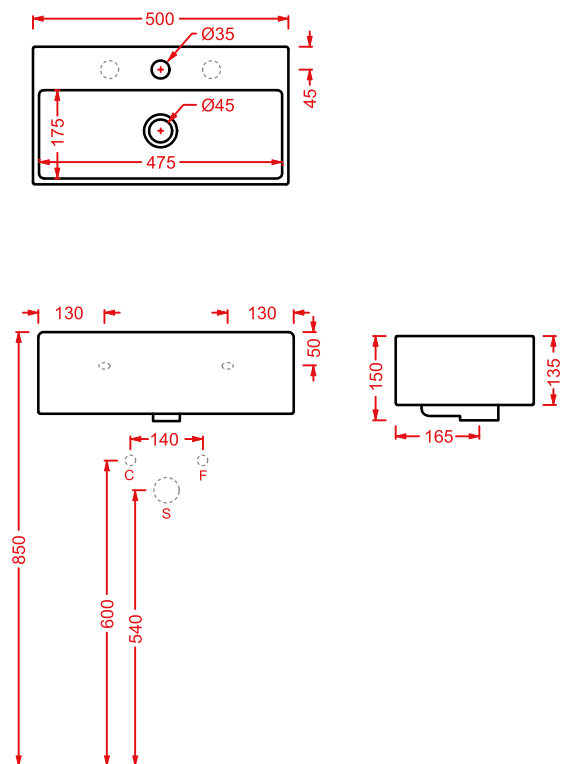

QUL001 QUADRO 27

lavabo sospeso/appoggio
wall-hung/countertop washbasin