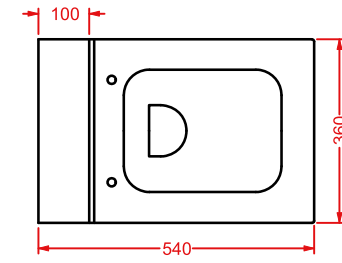

LFV005 LA FONTANA

vaso terra filomuro
back to wall WC