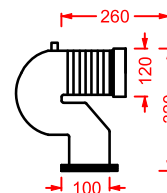

ART ACA034
CURVA TECNICA TRASLATA
REGOLABILE DA 15.5 A 21 CM