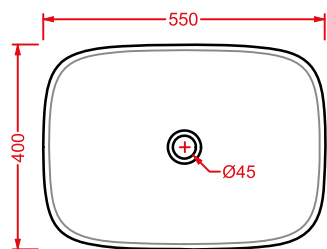

0,2 - -

LFL006 LA FONTANA PIATTO 55

piatto in ceramica 55
ceramic basin 55

LFL001 LA FONTANA PIATTO 60

piatto in ceramica 60
ceramic basin 60

BLEND

Designed by Meneghello Paoelli Associati

WASHBASINS - BLEND