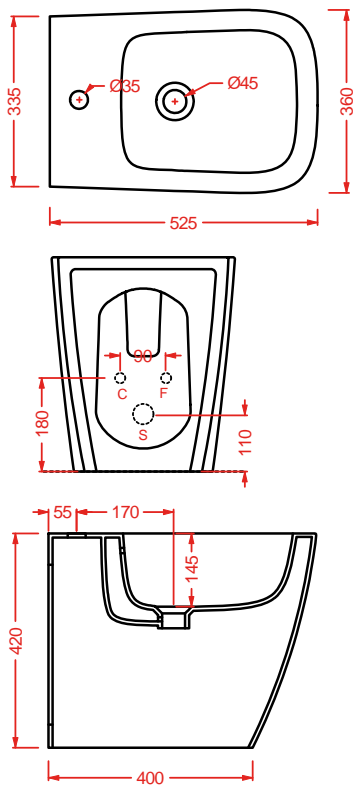

ASB002 A16
bidet terra filomuro
back to wall bidet