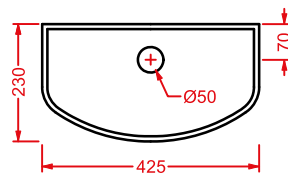

TEN | 36 x 67

○ **TEC003 01; 00** 14 8 12

colonna - *column*

TEN | 32 x 50

○ **TEC004 01; 00** 7 - -

semicolonna - *semi column*

TEV003 / TEV005 TENvaso sospeso
wall-hung WC**TEB002 / TEB004 TEN**bidet sospeso
wall-hung bidet**TEV002 TEN**vaso terra filomuro
back to wall WC**TEB001 TEN**bidet terra filomuro
back to wall bidet**TEC001 TEN**cassetta alta universale
universal high ceramic cistern