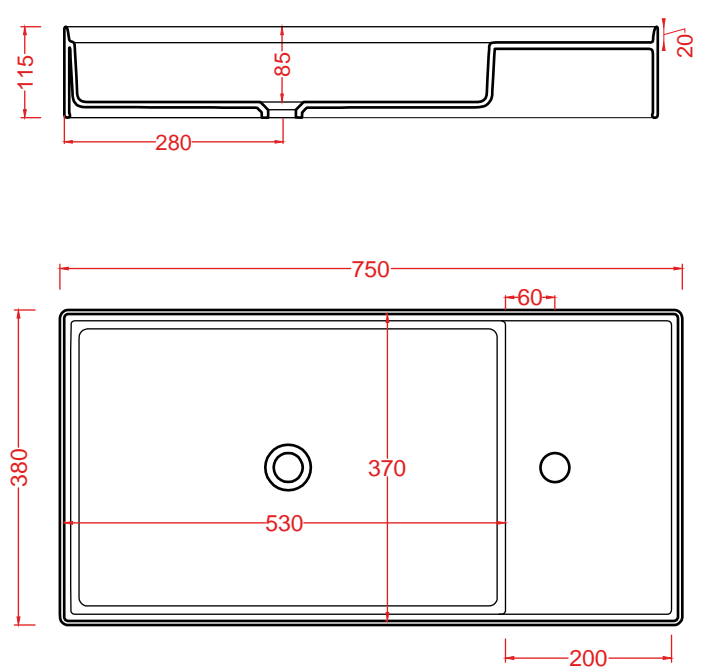

SCL004 SCALINO 75

lavabo sospeso 75
countertop washbasin 75