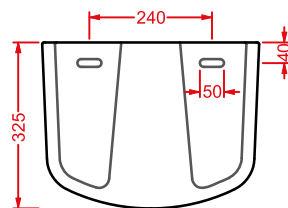

TEN | 36 x 67

○ **TEC003 01; 00** 14 8 12

colonna - *column*

TEN | 32 x 50

○ **TEC004 01; 00** 7 - -

semicolonna - *semi column*

TEV003 / TEV005 TENvaso sospeso
wall-hung WC**TEB002 / TEB004 TEN**bidet sospeso
wall-hung bidet**TEV002 TEN**vaso terra filomuro
back to wall WC**TEB001 TEN**bidet terra filomuro
back to wall bidet**TEC001 TEN**cassetta alta universale
universal high ceramic cistern