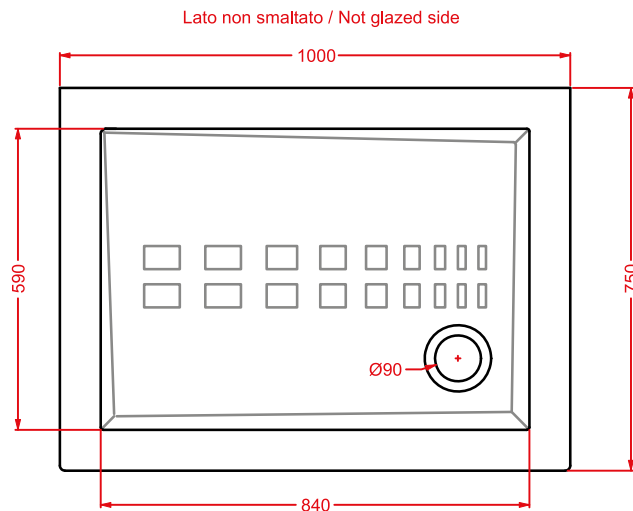

PDR006 PIATTO DOCCIA

piatto doccia rettangolare h 5,5 100 x 75
rectangular shower tray h 5,5 100 x 75