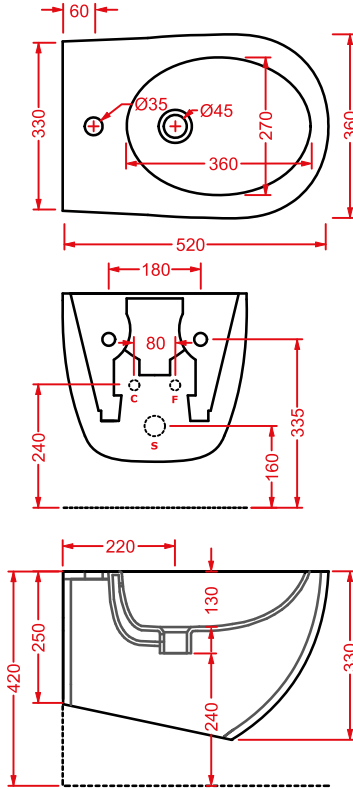

FLB001 FILE 2.0

bidet sospeso
wall-hung bidet