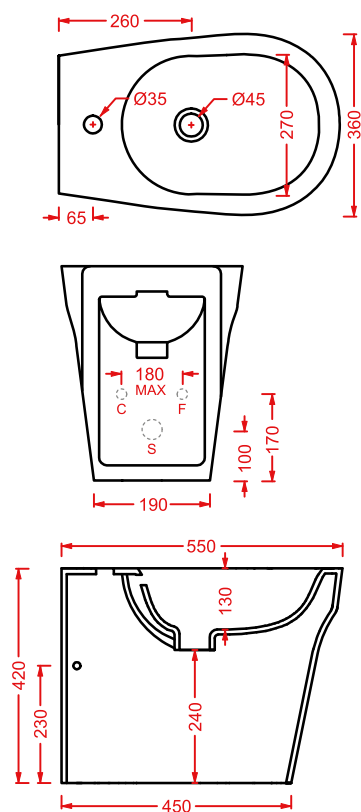

POB002 POP
bidet filomuro
back to wall bidet