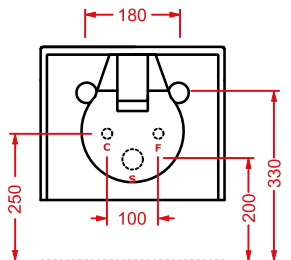

BKB001 BLOCK

bidet sospeso
wall-hung bidet