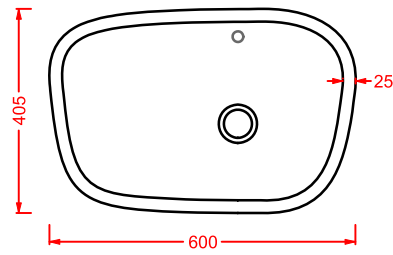

GML001
60 x 40

WASHBASINS - GAME

GAME | 60 x 40

colore	codice	kg	pz. pallet Italia	pz. pallet Export	euro
○	GML001 01; 00	8	20	36	

lavabo sottopiano,
kit di fissaggio non incluso

*under-countertop washbasin,
fitting system kit not included*