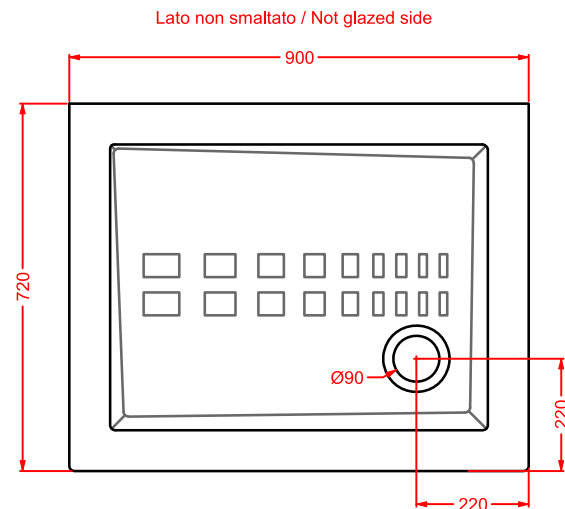

PDR008 PIATTO DOCCIA

piatto doccia rettangolare h 5,5 72 x 90
rectangular shower tray h 5,5 72 x 90