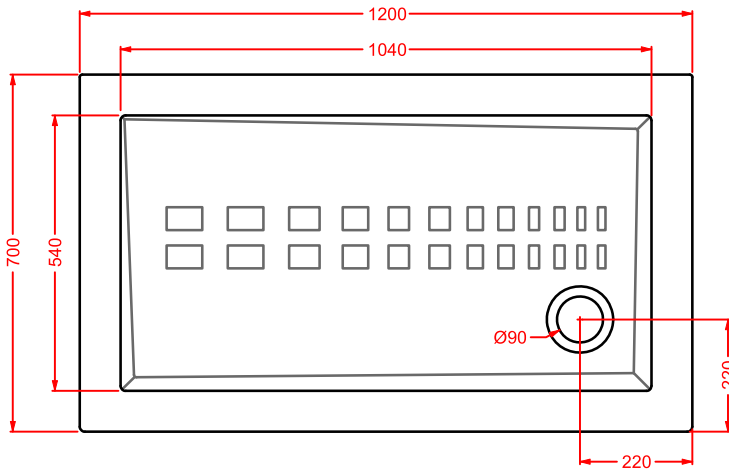

PDR011 PIATTO DOCCIA

piatto doccia rettangolare h 5,5 70 x 120
rectangular shower tray h 5,5 70 x 120

Lato non smaltato / Not glazed side