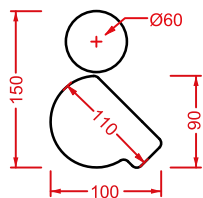

YAU004 YOU & ME D

icona ceramica per porta bagno Disabile
ceramic icon for bathroom door Disabled