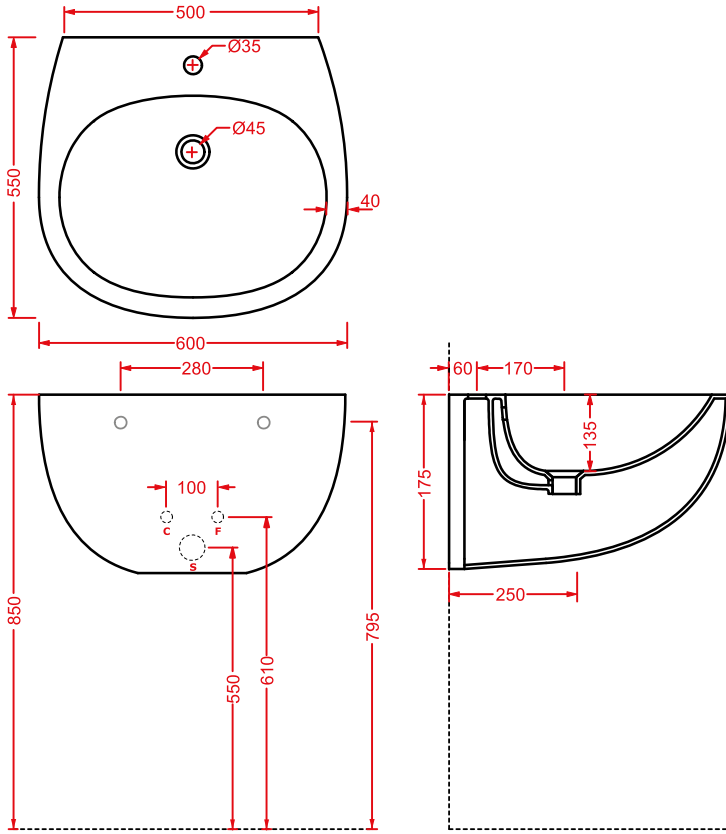

FLL001 FILE 2.0

lavabo sospeso 60

wall-hung washbasin 60