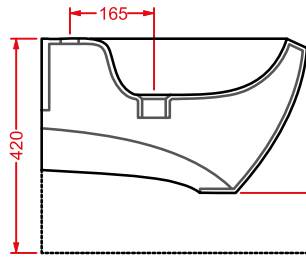

BLB001 BLEND

bidet sospeso
wall-hung bidet