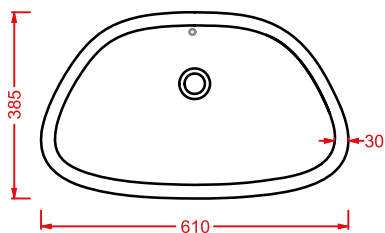

PTL003 PLETTRO SOTTOPIANO

lavabo sottopiano 61
under-countertop washbasin 61