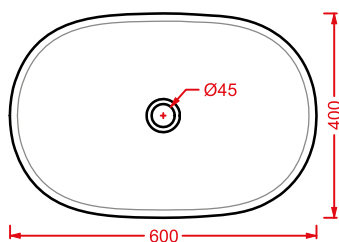

POL002 POP

lavabo appoggio
countertop washbasin