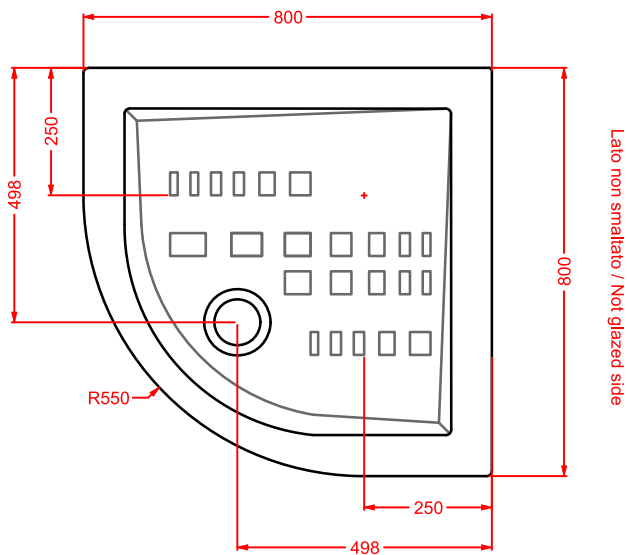

PDA005 PIATTO DOCCIA

piatto doccia angolare h 5,5 80 x 80
angular shower tray h 5,5 80 x 80

Lato non smaltato / Not glazed side

Lato non smaltato / Not glazed side

PDA006 PIATTO DOCCIA

piatto doccia angolare h 5,5 90 x 90
angular shower tray h 5,5 90 x 90

Lato non smaltato / Not glazed side