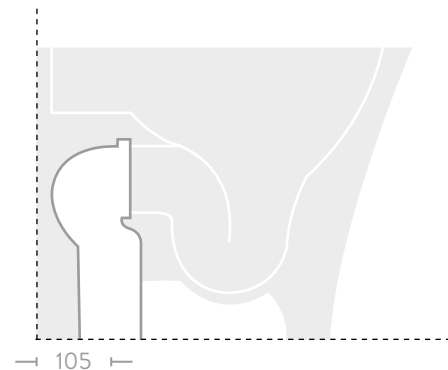

SCARICO A TERRA
FLOOR TRAP

Predisposto per scarico wc sospeso, scarico wc pavimento e scarico wc parete
Suitable for wall-hung, floor and back to wall WCs trap installations.