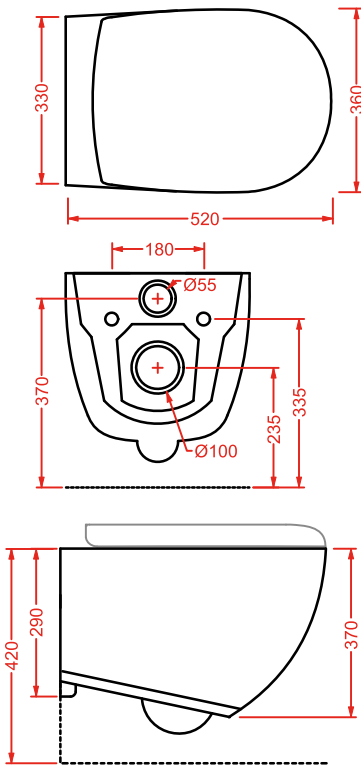

FLV001 / FLV004 FILE 2.0

vaso sospeso / vaso sospeso Senza Brida
wall-hung WC / wall-hung Rimless WC