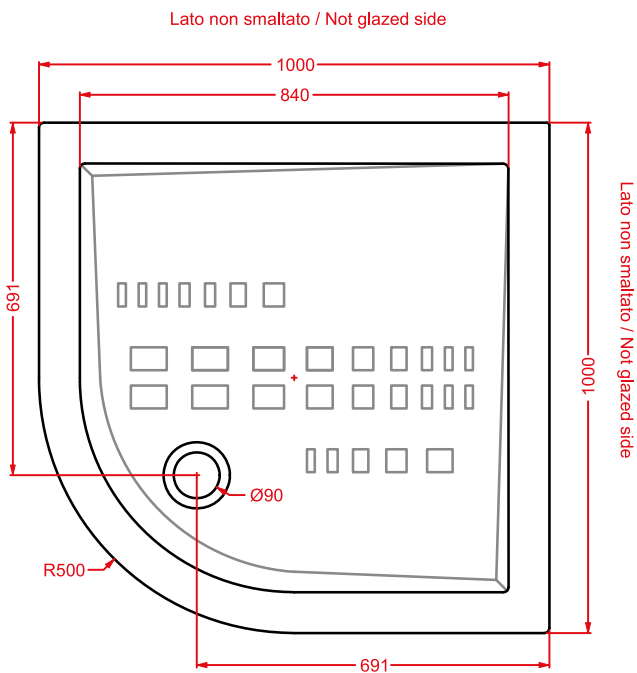

PDA007 PIATTO DOCCIA

piatto doccia angolare h 5,5 100 x 100
angular shower tray h 5,5 100 x 100

PDR006 PIATTO DOCCIA

piatto doccia rettangolare h 5,5 100 x 75
rectangular shower tray h 5,5 100 x 75

PDR007 PIATTO DOCCIA