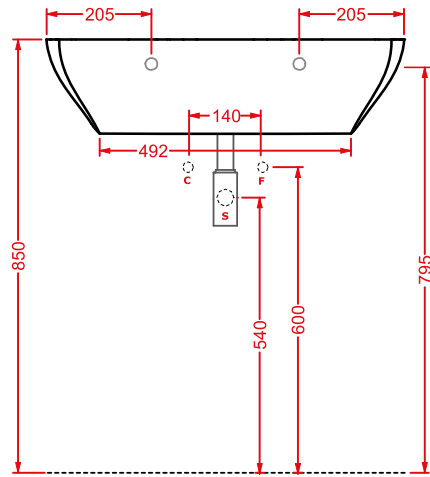

JZL005 JAZZ

lavabo sospeso 70

wall-hung washbasin 70