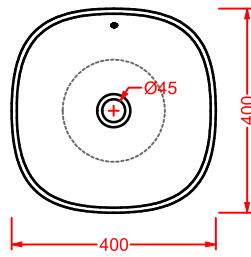

NF | 40 x 40

colore	codice	kg	pz. pallet Italia	pz. pallet Export	euro

○	NFL001 01; 00	9	20	40	

lavabo appoggio

countertop washbasin