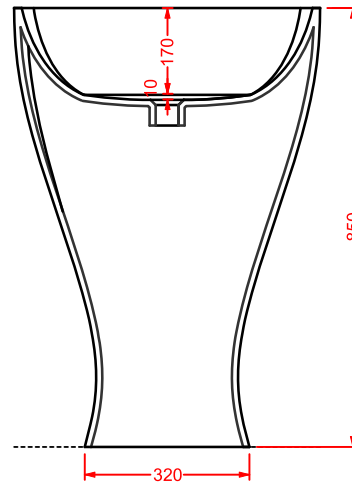

JZL006 JAZZ

lavabo centrostanza

freestanding washbasin