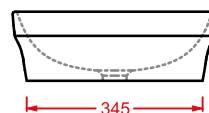

POL002 POP

lavabo appoggio
countertop washbasin