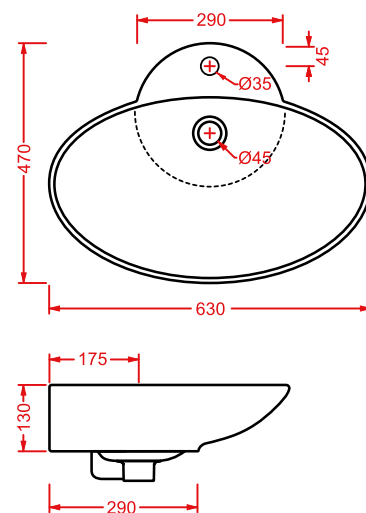

FUORI 3

TFL004 FUORI 3

lavabo appoggio 63

countertop washbasin 63