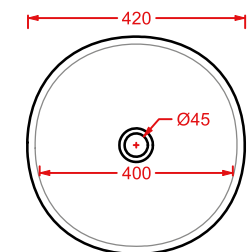

POL001 POP

lavabo appoggio
countertop washbasin