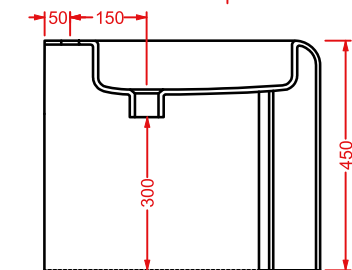

LFO001 + LFA007 LA FONTANA

orinatorio + coperchio
urinal + urinal cover

LFV003 + LFC001 LA FONTANA

vaso monoblocco + cassetta monoblocco
close-coupled WC + ceramic cistern

LFL006 LA FONTANA PIATTO 55

piatto in ceramica 55
ceramic basin 55