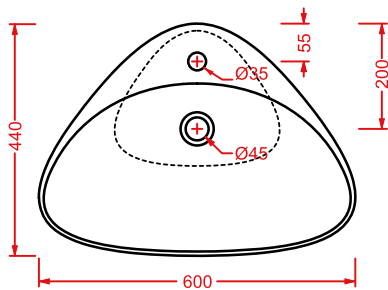

PTL001 PLETTRO

lavabo appoggio 60
countertop washbasin 60