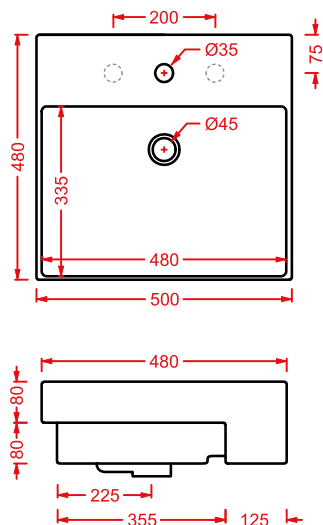

QUL004 QUADRO 50 SEMINCASSO

lavabo semincasso
semi-recessed washbasin