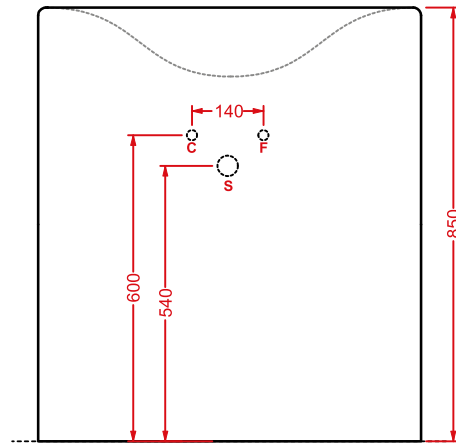

OSL006 BACK

lavabo flomuro
freestanding washbasin