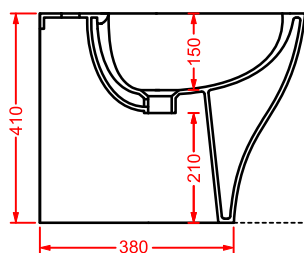

TEN | 36 x 67

○ **TEC003 01; 00** 14 8 12

colonna - *column*

TEN | 32 x 50

○ **TEC004 01; 00** 7 - -

semicolonna - *semi column*

TEV003 / TEV005 TENvaso sospeso
wall-hung WC**TEB002 / TEB004 TEN**bidet sospeso
wall-hung bidet**TEV002 TEN**vaso terra filomuro
back to wall WC**TEB001 TEN**bidet terra filomuro
back to wall bidet**TEC001 TEN**cassetta alta universale
universal high ceramic cistern