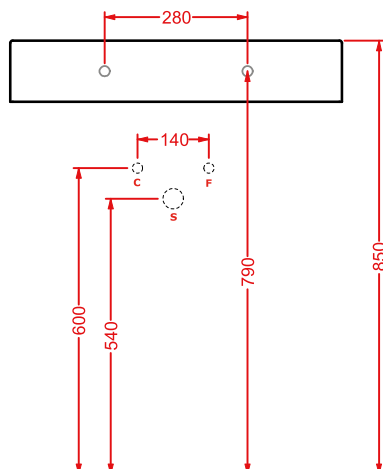

BKL001 BLOCK

lavabo sospeso/appoggio 65
wall-hung/countertop washbasin 65