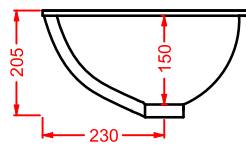

GML001
60 x 40

WASHBASINS - GAME

GAME | 60 x 40

colore	codice	kg	pz. pallet Italia	pz. pallet Export	euro
○	GML001 01; 00	8	20	36	

lavabo sottopiano,
kit di fissaggio non incluso

*under-countertop washbasin,
fitting system kit not included*