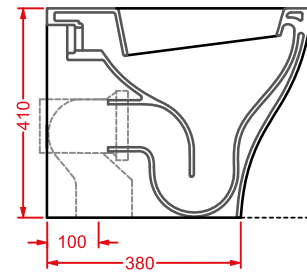

TEN | 36 x 67

○ **TEC003 01; 00** 14 8 12

colonna - *column*

TEN | 32 x 50

○ **TEC004 01; 00** 7 - -

semicolonna - *semi column*

TEV003 / TEV005 TENvaso sospeso
wall-hung WC**TEB002 / TEB004 TEN**bidet sospeso
wall-hung bidet**TEV002 TEN**vaso terra filomuro
back to wall WC**TEB001 TEN**bidet terra filomuro
back to wall bidet**TEC001 TEN**cassetta alta universale
universal high ceramic cistern