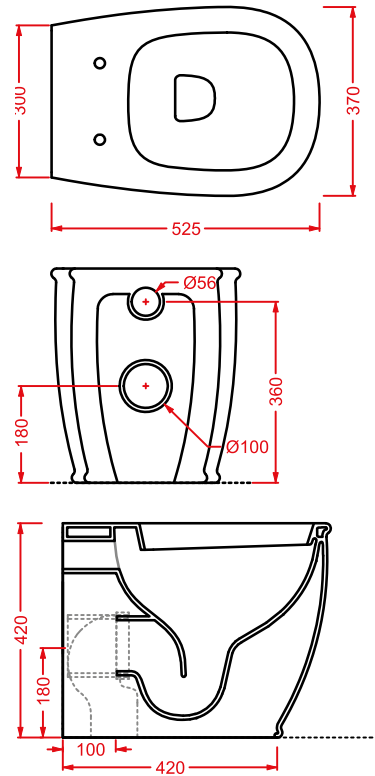

AZV002 AZULEY

vaso terra filomuro
back to wall WC