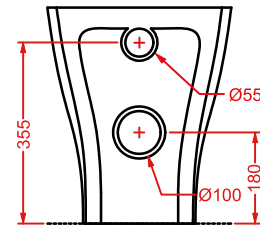

TEN | 36 x 67

○ **TEC003 01; 00** 14 8 12

colonna - *column*

TEN | 32 x 50

○ **TEC004 01; 00** 7 - -

semicolonna - *semi column*

TEV003 / TEV005 TENvaso sospeso
wall-hung WC**TEB002 / TEB004 TEN**bidet sospeso
wall-hung bidet**TEV002 TEN**vaso terra filomuro
back to wall WC**TEB001 TEN**bidet terra filomuro
back to wall bidet**TEC001 TEN**cassetta alta universale
universal high ceramic cistern