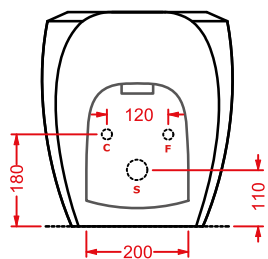

BLB002 BLEND

bidet terra filomuro
back to wall bidet