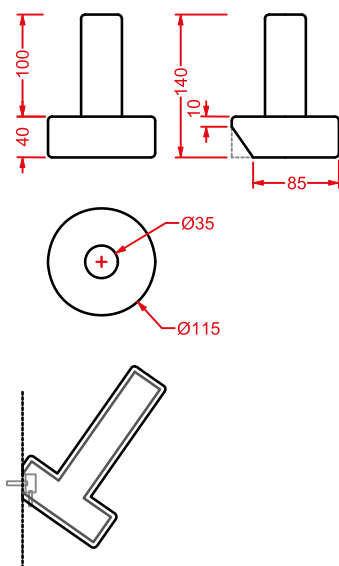

PSC001 POSTIT

portarotolo ceramica
ceramic toilet roll holder