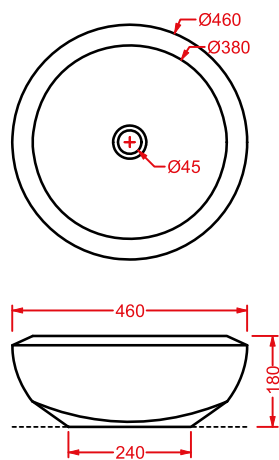

BLEND | Ø 46

lavabo appoggio

countertop washbasin

colore	codice	kg	pz. pallet Italia	pz. pallet Export	euro
○	BLL001 01;00	10	20	34	
●	BLL001 03;00	10	20	34	
◎	BLL001 05;00	10	20	34