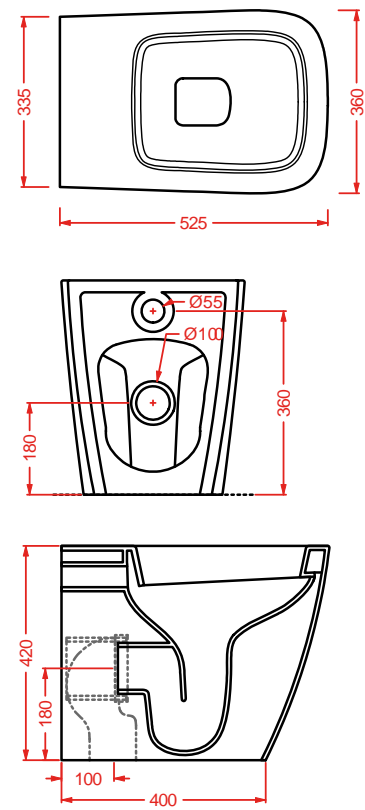

ASV002 A16
vaso terra filomuro
back to wall WC