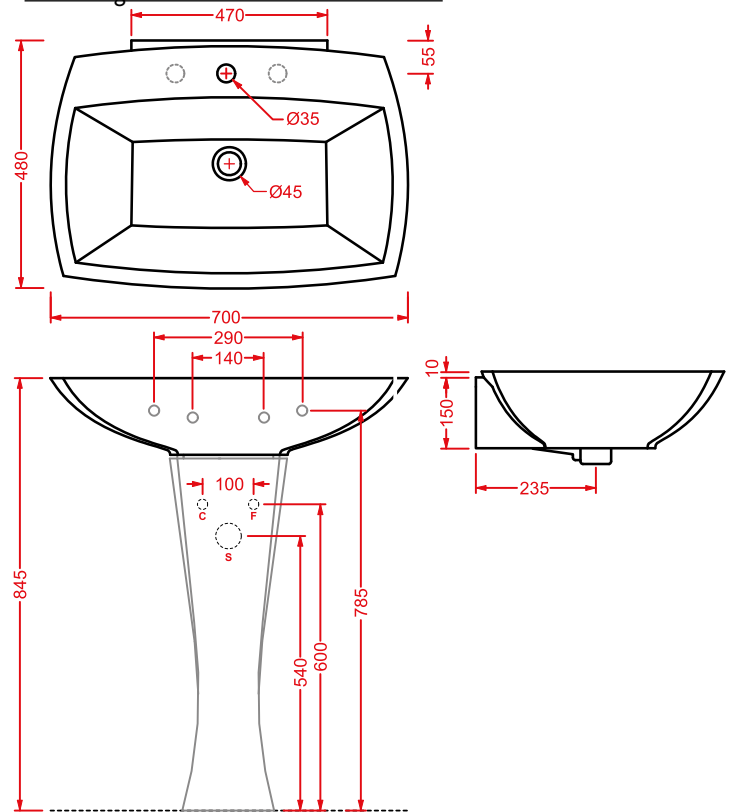

**JZL002 JAZZ**

lavabo appoggio 60
 countertop washbasin 60

**JZL003 + JZC003 JAZZ**

lavabo sospeso/da colonna 60 + colonna
 wall-hung/for column basin 60 + column

**JZL004 + JZC003 JAZZ**

lavabo sospeso/da colonna 70 + colonna
 wall-hung/for column basin 70 + column