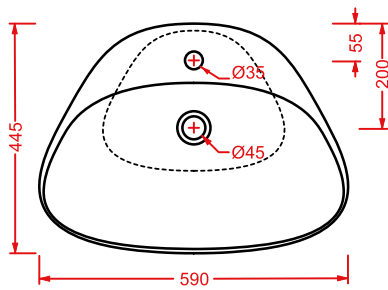

PTL002 PLETTRO QUADRO

lavabo appoggio 59
countertop washbasin 59