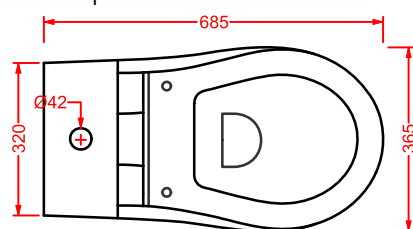

BLV003 + BLC001 BLEND

vaso monoblocco + cassetta monoblocco
close-coupled WC + ceramic cistern