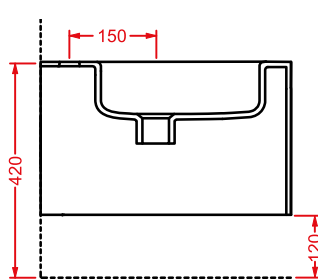

BKB001 BLOCK

bidet sospeso
wall-hung bidet