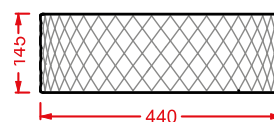

●
testa di moro
dark brown

ROMBO / OVERVIEW

	colore	codice	kg	pz. pallet Italia	pz. pallet Export	euro
ROMBO Ø 44		OSL009 01; 00	9,5	20	40	
lavabo appoggio		OSL009 03; 00	9,5	20	40	
countertop washbasin		OSL009 05; 00	9,5	20	40	
		OSL009 17; 00	9,5	20	40	
NEW! Velluti / Velvets...						
		OSL009 01; 62	9,5	20	40	
		OSL009 01; 63	9,5	20	40	
		OSL009 01; 64	9,5	20	40	
		OSL009 01; 65	9,5	20	40	
<hr/>						
piletta universale lavabo up & down tappo in ceramica		ACA036 01; 00	0,3	-	-	
up & down universal drain with ceramic cover for washbasins		ACA038 03; 00	0,3	-	-	
		ACA038 05; 00	0,3	-	-	
		ACA038 17; 00	0,3	-	-	