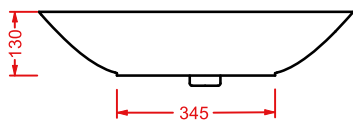

PTL001 PLETTRO

lavabo appoggio 60
countertop washbasin 60