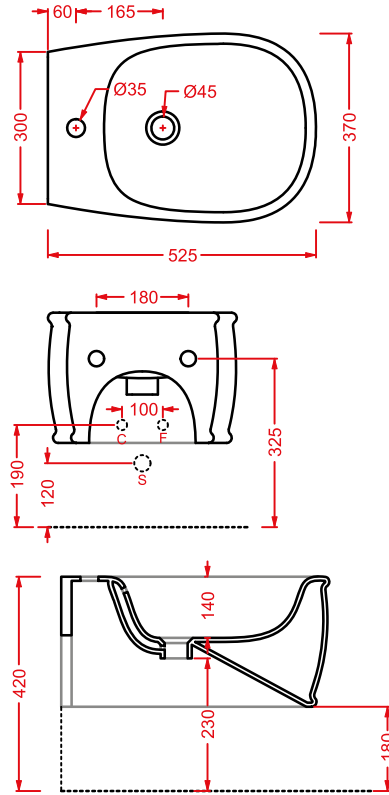

AZB001 AZULEY

bidet sospeso
wall-hung bidet