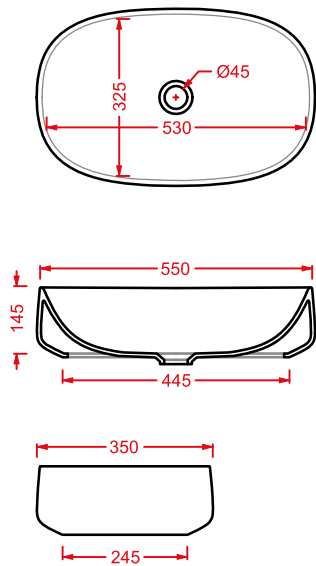

COL003 COGNAC 55
lavabo appoggio
countertop washbasin