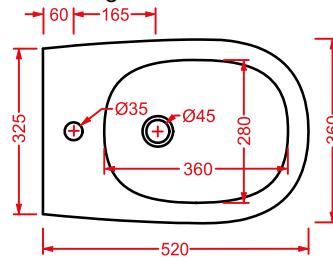

TEB002 / TEB004 TEN

bidet sospeso
wall-hung bidet