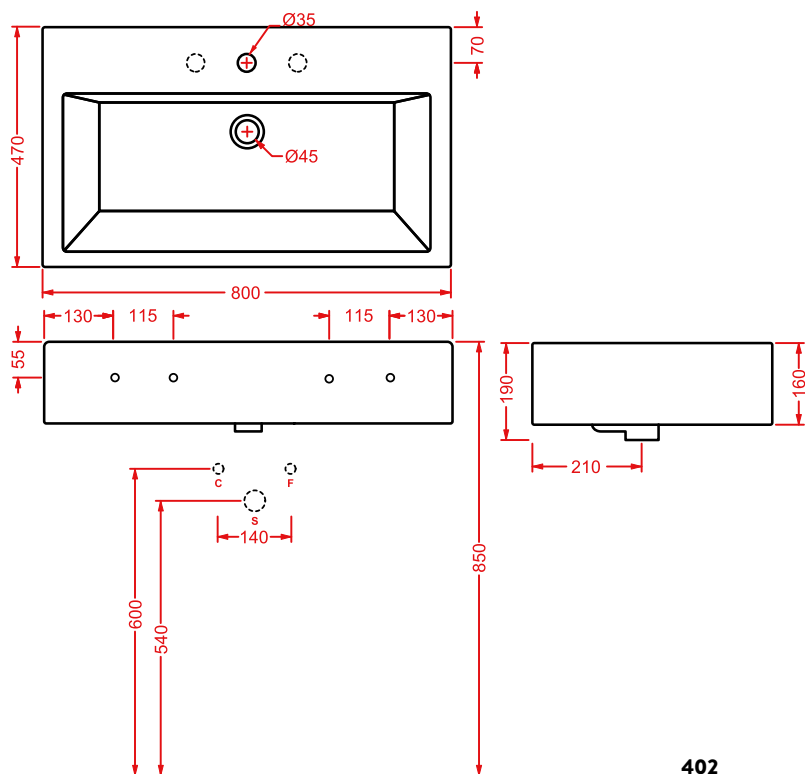

FUORI BOX 80

TFL026 FUORI BOX 80

lavabo sospeso/appoggio 80

wall-hung/countertop washbasin 80