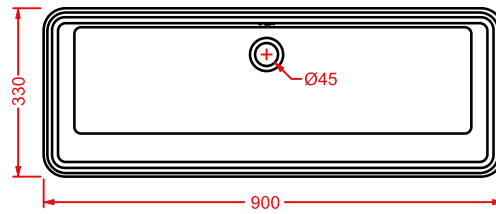

GEA 90

GEL002 GEA 90

lavabo sottopiano 90
under-countertop washbasin 90