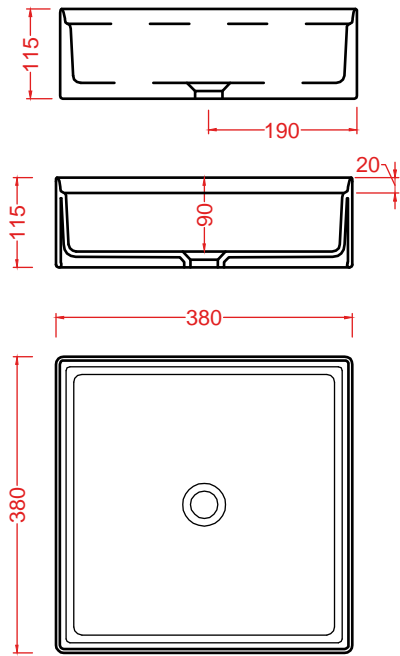

SCL001 SCALINO 38

lavabo sospeso 38
countertop washbasin 38