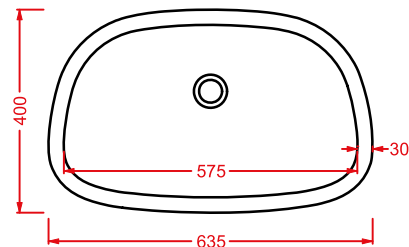

PTL004 PLETTRO INCASSO

lavabo incasso 63
drop in washbasin 63