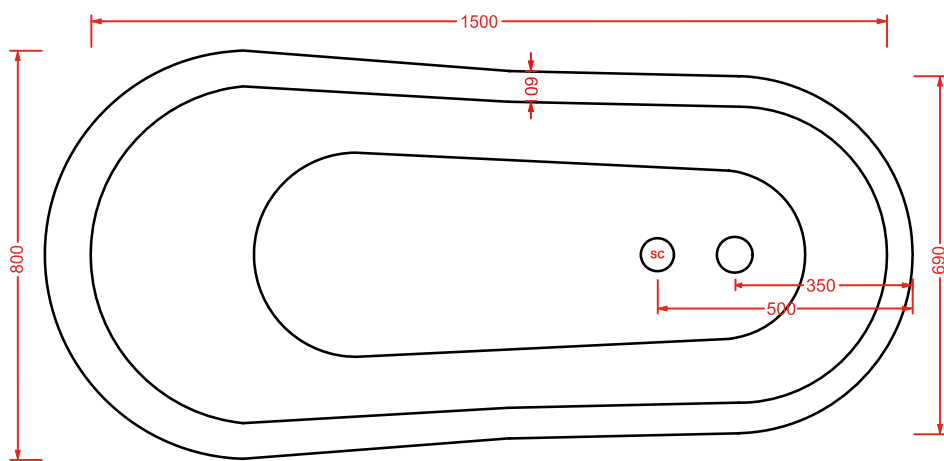

HEW001 HERMITAGE

vasca bianca
white bathtub

SC = SCARICO PAVIMENTO VASCA 1" 1/2
DRAIN FLOOR 1" 1/2