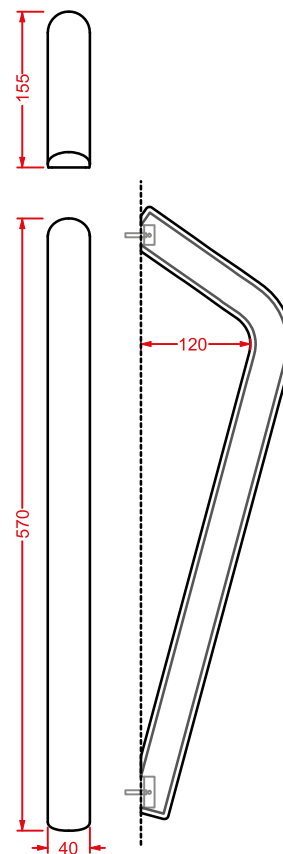

PSC004 POSTIT

porta salviette ceramica 57
ceramic towel rail 57