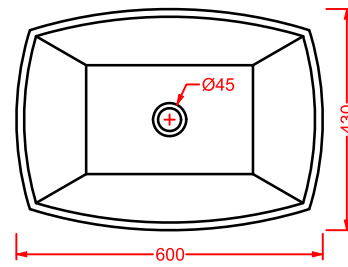

JZL006 JAZZ

lavabo centrostanza

freestanding washbasin