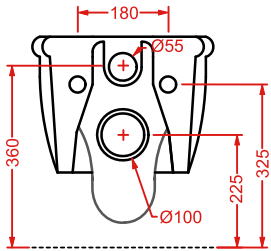

HEV010 HERMITAGE

vaso sospeso
wall-hung WC