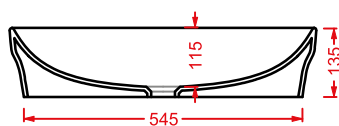

POL002 POP

lavabo appoggio
countertop washbasin