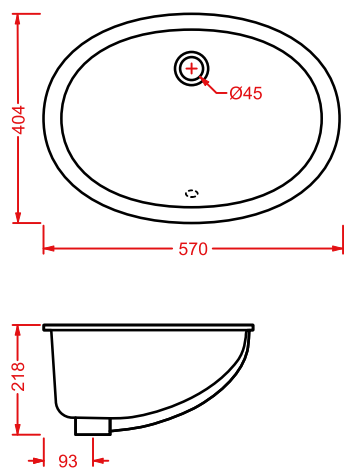

TFL030 FUORI QUOTA

lavabo appoggio 65
countertop washbasin 65

APOLLO

APL001 APOLLO

lavabo semincasso 66
semi-recessed washbasin 66

DIANA

DIL001 DIANA

lavabo sottopiano 57
under-countertop washbasin 57