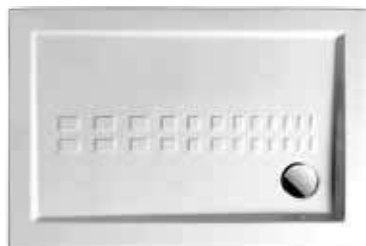

**PIATTO DOCCIA RETT.
80 x 120 h 5,5**

---

colore	codice	kg	pz. pallet Italia	pz. pallet Export	euro
○	PDR013 01; 00	35	14	14	

piatto doccia rettangolare

rectangular shower tray

---

piletta sifonata da 90 per piatti doccia

ACA002   0,5   -   -

drain 90 for shower tray