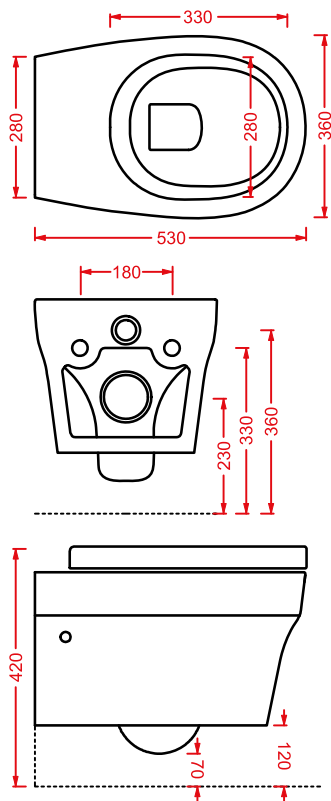

POV001 POP
vaso sospeso
wall-hung WC