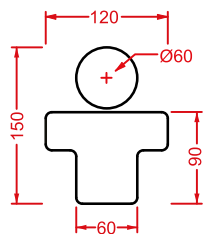

YAU001 YOU & ME M

icona ceramica per porta bagno M
ceramic icon for bathroom door M