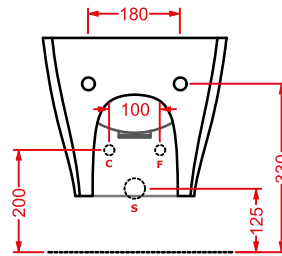

TEN | 36 x 67

○ **TEC003 01; 00** 14 8 12

colonna - *column*

TEN | 32 x 50

○ **TEC004 01; 00** 7 - -

semicolonna - *semi column*

TEV003 / TEV005 TENvaso sospeso
wall-hung WC**TEB002 / TEB004 TEN**bidet sospeso
wall-hung bidet**TEV002 TEN**vaso terra filomuro
back to wall WC**TEB001 TEN**bidet terra filomuro
back to wall bidet**TEC001 TEN**cassetta alta universale
universal high ceramic cistern