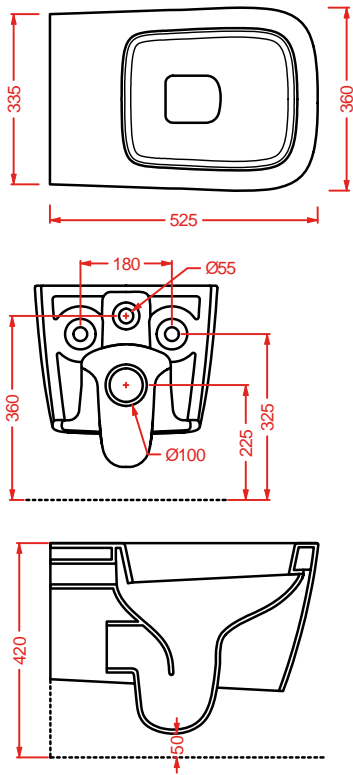

ASV001 A16
vaso sospeso
wall-hung WC