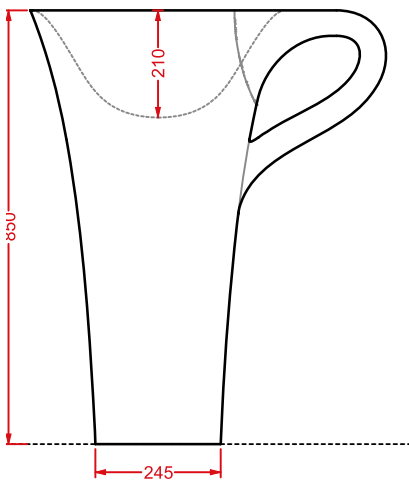

BREAKFAST | 75 x 45

○ CWC001 01; 00 40 - - 210

mensola in ceramica + kit di
fissaggio

ceramic shelf + fitting system kit

OSL004 CUP
lavabo centrostanza
freestanding washbasin