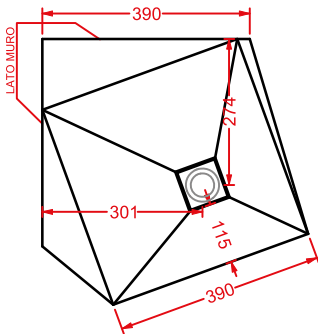

colore	codice	kg	pz. pallet Italia	pz. pallet Export	euro

SHARP (Livingtec) | 50 x 50 h 85

OSL008 01; 00 30 - -

lavabo centrostanza/a muro + sifone
+ piletta finitura bianca lucida

*freestanding / back to wall washbasin
+ siphon + drainwhite gloss finish*