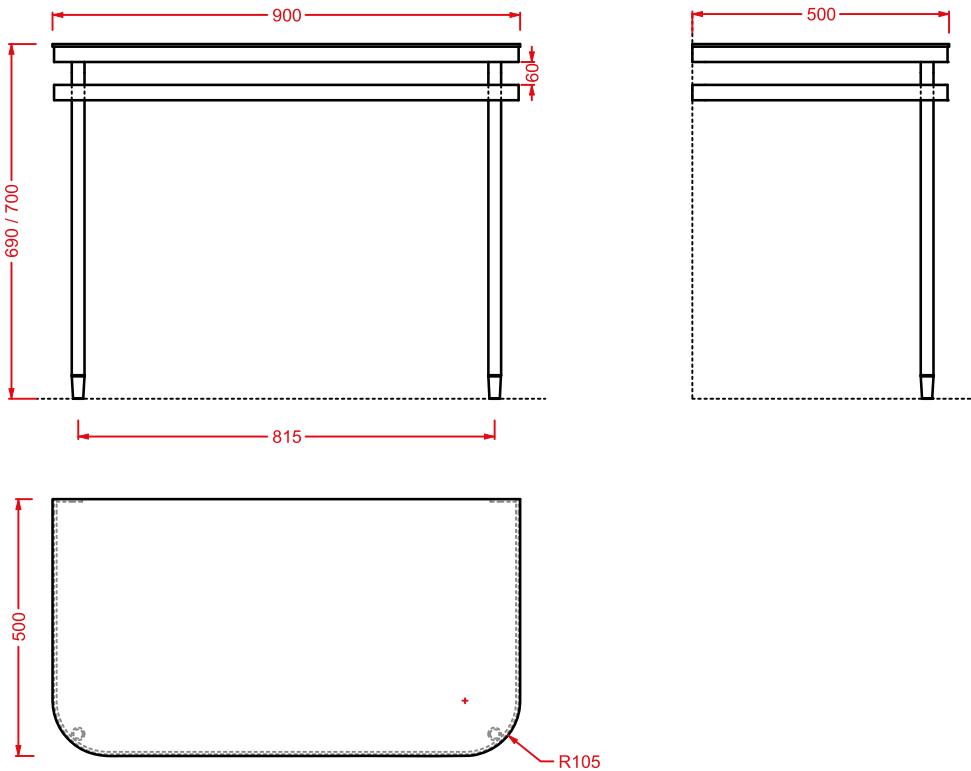

AZA003 AZULEY

struttura cromata lavabi appoggio
chromed structure for countertop washbasins