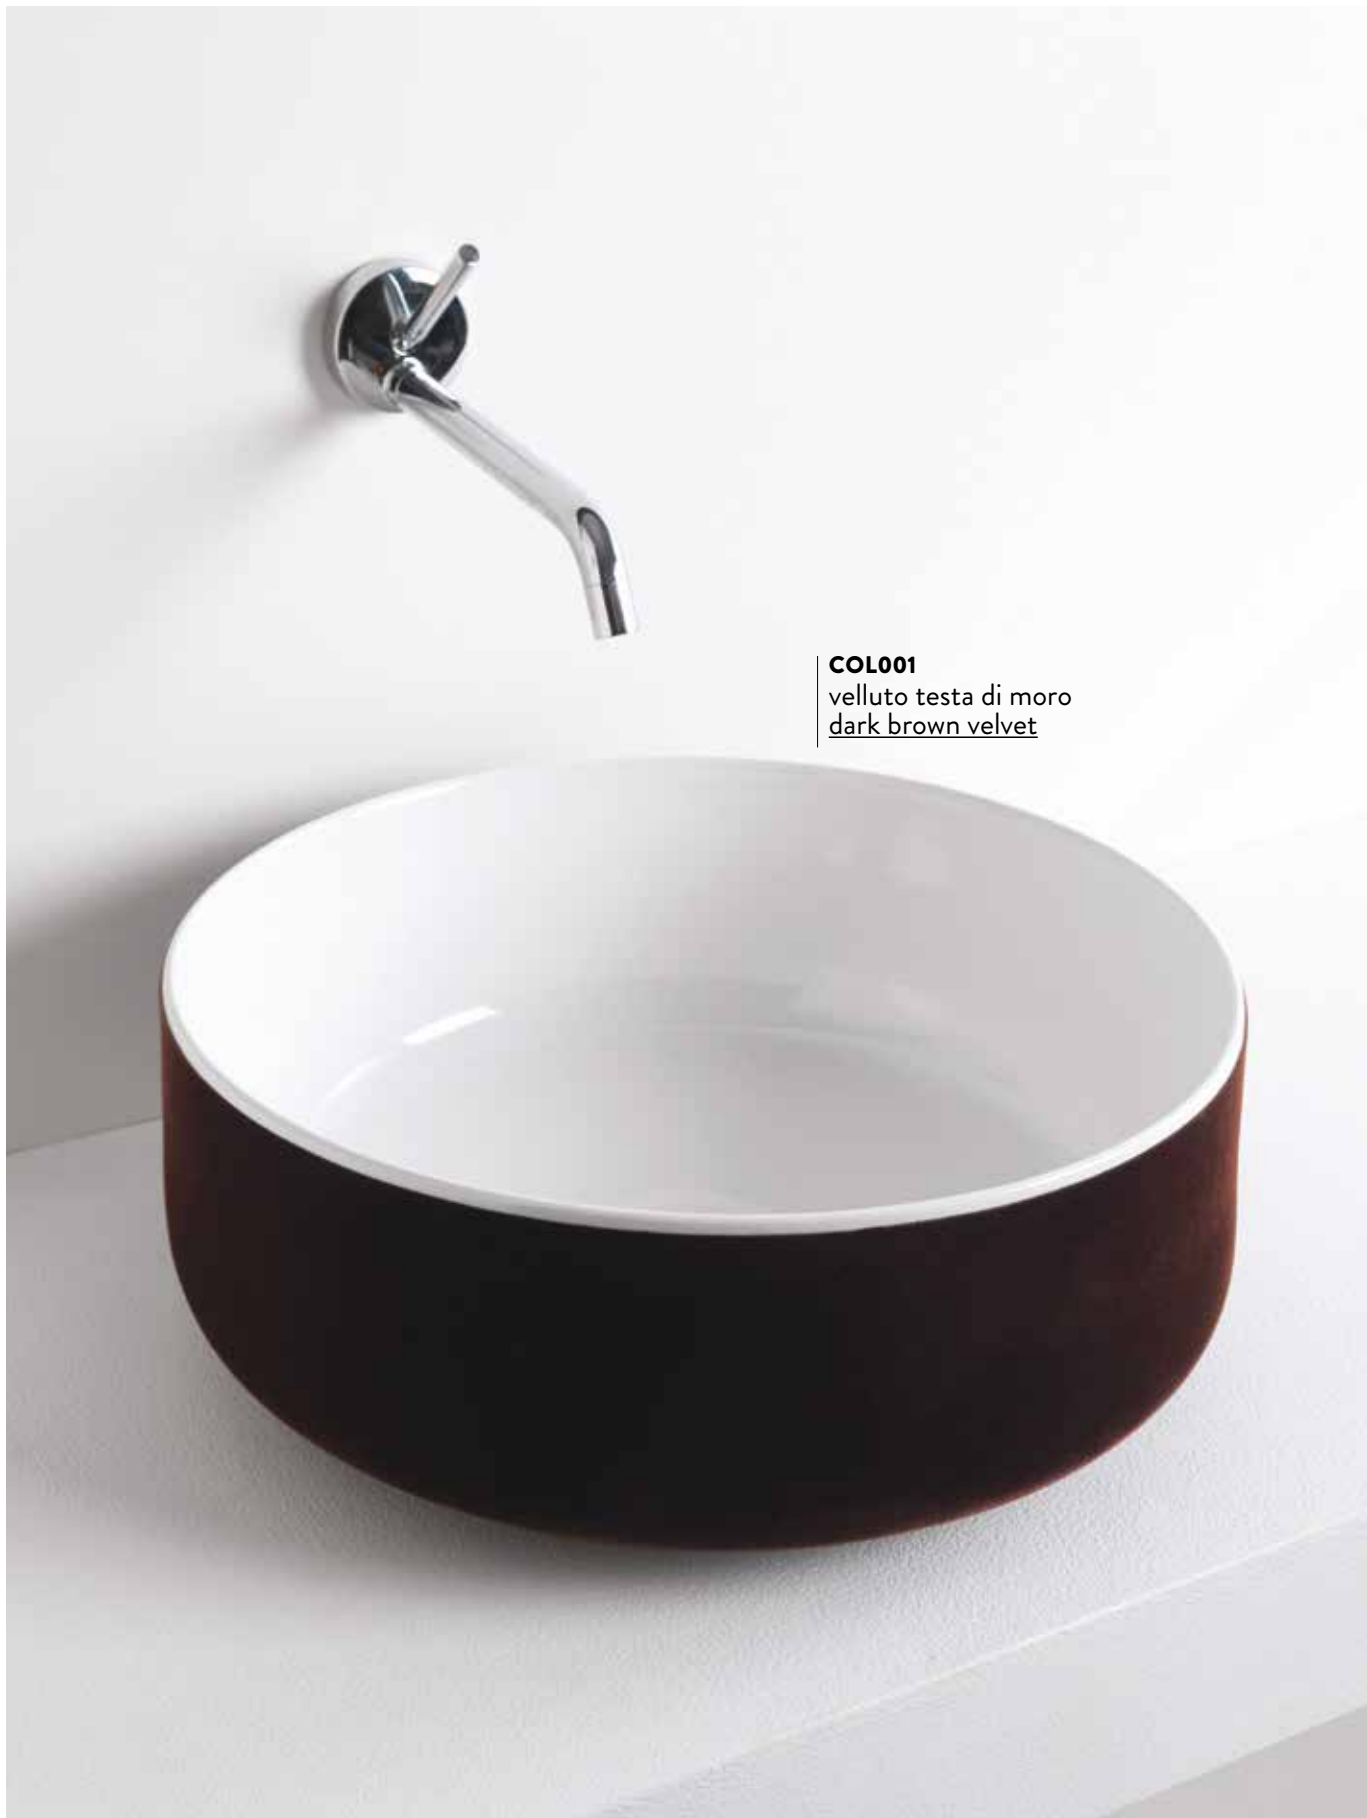

COL001
velluto testa di moro
dark brown velvet