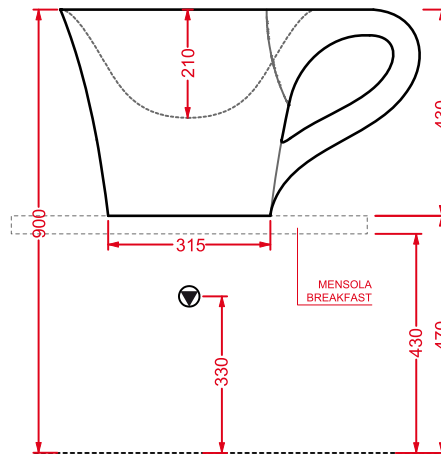

OSL005 CUP
lavabo appoggio
countertop washbasin