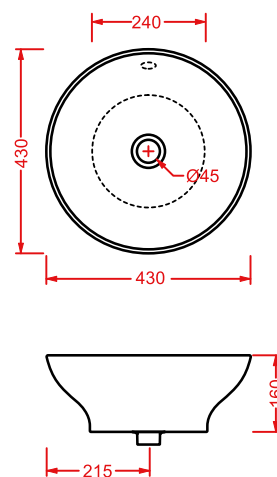

FUORI 1

TFL002 FUORI 1

lavabo appoggio 43

countertop washbasin 43