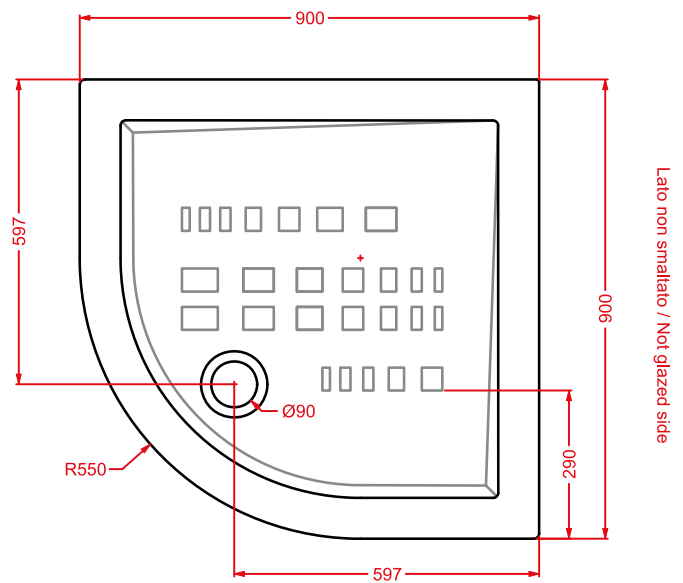

Lato non smaltato / Not glazed side