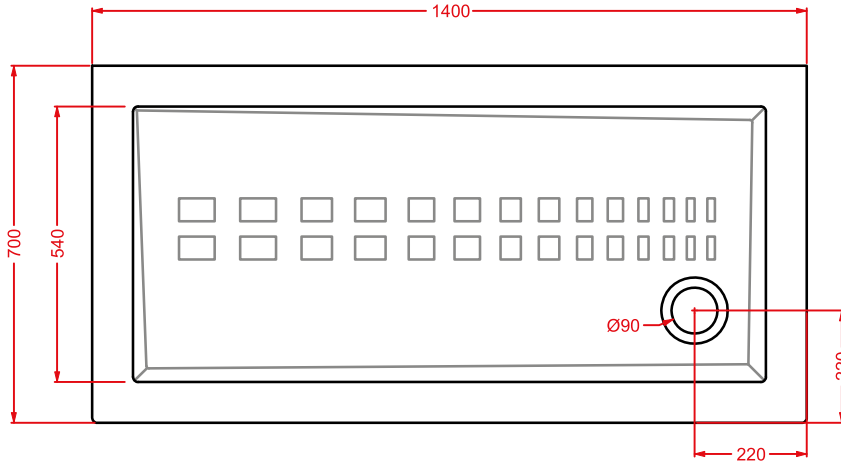

PDR009 PIATTO DOCCIA

piatto doccia rettangolare h 5,5 70 x 140
rectangular shower tray h 5,5 70 x 140

Lato non smaltato / Not glazed side