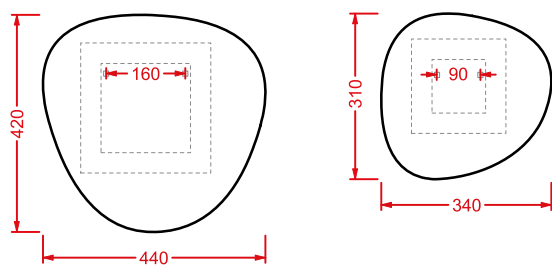

rectangular mirror

	SQUARE MINI 40 x 86				
	ACS011	2	-	-	

specchio rettangolare

rectangular mirror

ACS004 STONE

set di 3 specchi
3 mirror set

ACS009 ROUND

specchio rotondo
round mirror