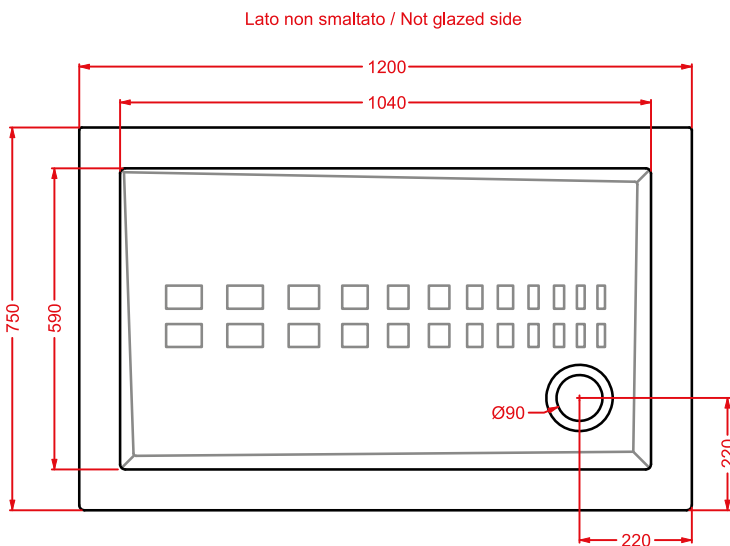

PDR007 PIATTO DOCCIA

piatto doccia rettangolare h 5,5 120 x 75
rectangular shower tray h 5,5 120 x 75