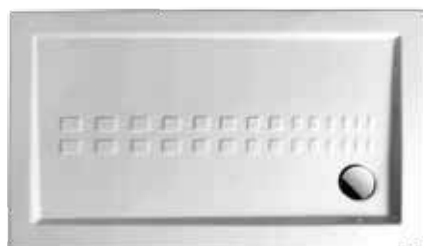

**PIATTO DOCCIA RETT.
80 x 140 h 5,5**

---

colore	codice	kg	pz. pallet Italia	pz. pallet Export	euro
○	PDR014 01; 00	36	9	9	

piatto doccia rettangolare

rectangular shower tray

---

piletta sifonata da 90 per piatti doccia

ACA002   0,5   -   -

drain 90 for shower tray