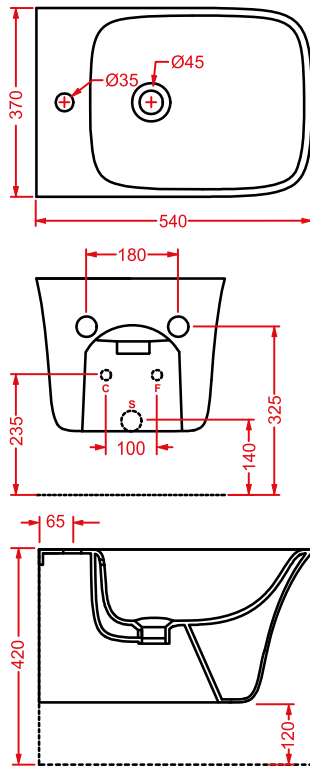

CWB001 COW

bidet sospeso
wall-hung bidet