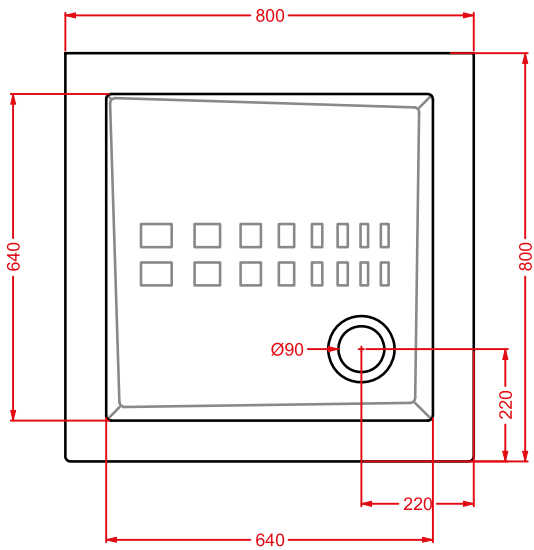

PDQ006 PIATTO DOCCIA

piatto doccia quadrato h 5,5 80 x 80
squared shower tray h 5,5 80 x 80

Lato non smaltato / Not glazed side