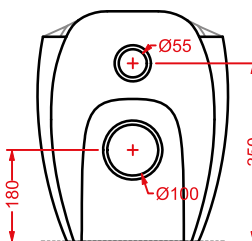

BLV002 BLEND

vaso terra filomuro
back to wall WC