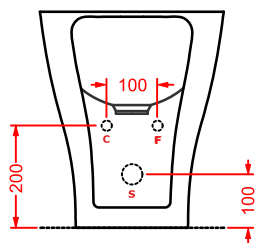

TEN | 36 x 67

○ **TEC003 01; 00** 14 8 12

colonna - *column*

TEN | 32 x 50

○ **TEC004 01; 00** 7 - -

semicolonna - *semi column*

TEV003 / TEV005 TENvaso sospeso
wall-hung WC**TEB002 / TEB004 TEN**bidet sospeso
wall-hung bidet**TEV002 TEN**vaso terra filomuro
back to wall WC**TEB001 TEN**bidet terra filomuro
back to wall bidet**TEC001 TEN**cassetta alta universale
universal high ceramic cistern