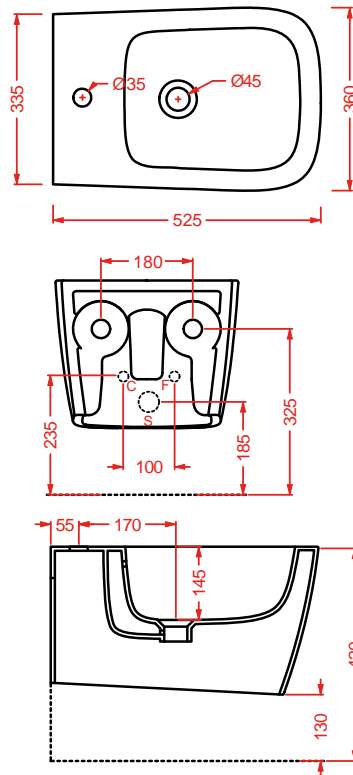

ASB001 A16
bidet sospeso
wall-hung bidet