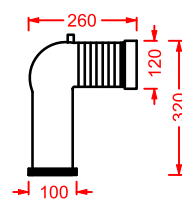

ART ACA033
CURVA 90° REGOLABILE
DA 7 A 14 CM

ART ACA034
CURVA TECNICA TRASLATA
REGOLABILE DA 15.5 A 21 CM

POL001 POP
lavabo appoggio
countertop washbasin

POL002 POP
lavabo appoggio
countertop washbasin

FILE 2.0