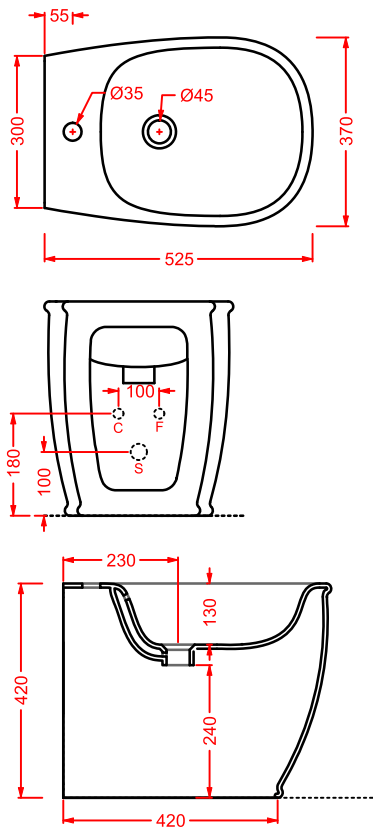

AZB002 AZULEY

bidet terra filomuro
back to wall bidet