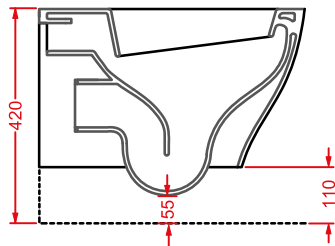

TEN | 36 x 67

○ **TEC003 01; 00** 14 8 12

colonna - *column*

TEN | 32 x 50

○ **TEC004 01; 00** 7 - -

semicolonna - *semi column*

TEV003 / TEV005 TENvaso sospeso
wall-hung WC**TEB002 / TEB004 TEN**bidet sospeso
wall-hung bidet**TEV002 TEN**vaso terra filomuro
back to wall WC**TEB001 TEN**bidet terra filomuro
back to wall bidet**TEC001 TEN**cassetta alta universale
universal high ceramic cistern