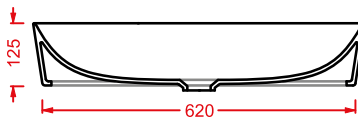

GHL002 GHOST 65
lavabo appoggio
countertop washbasin