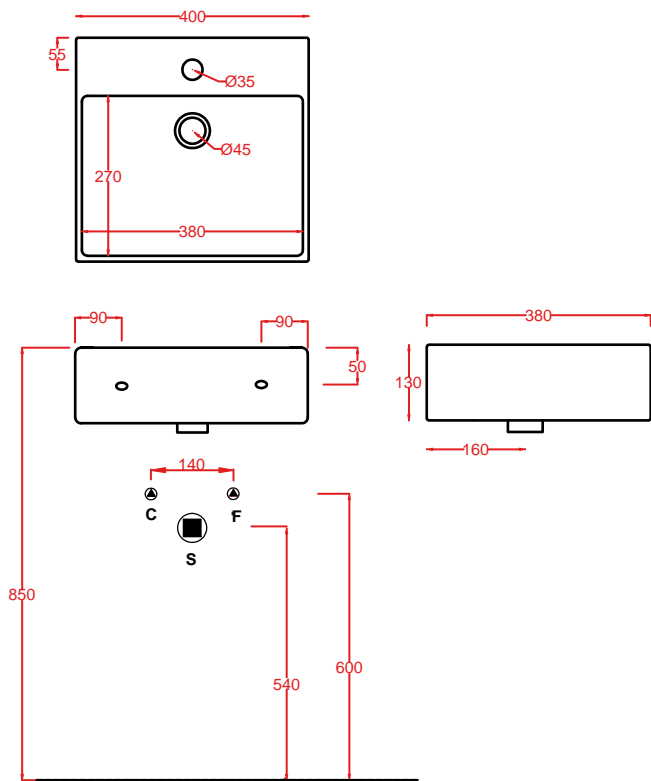

QUL005 QUADRO 40

lavabo sospeso/appoggio
wall-hung/countertop washbasin

QUL006 QUADRO MINI

lavabo sospeso/appoggio
wall-hung/countertop washbasin

TOWEL

Designed by Meneghello Paoelli Associati

ACM035
90 x 52 x 10