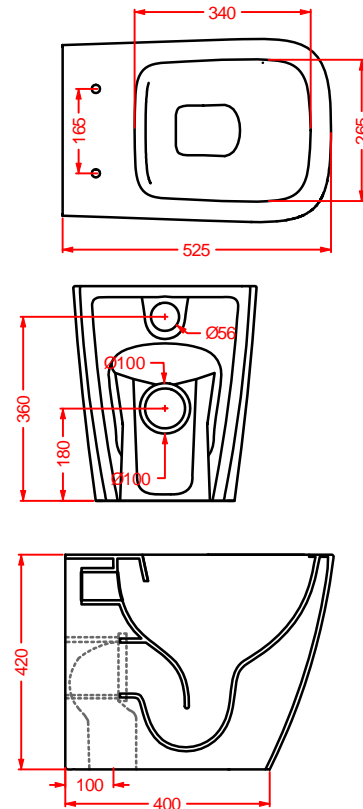

ASV004 A16 THE. RIMLESS
vaso terra filomuro Senza Brida
back to wall Rimless WC