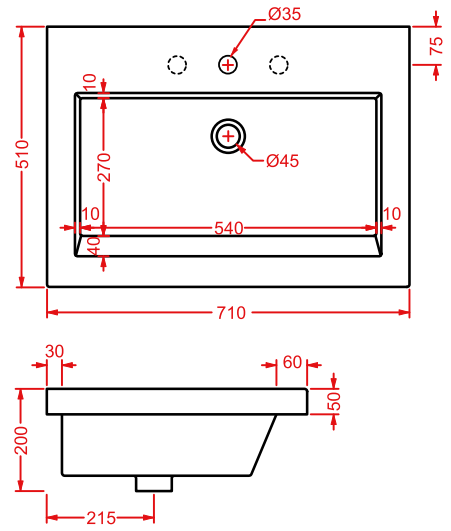

GAP 71

GPL002 GAP 71
consolle incasso 71
drop in consolle 71