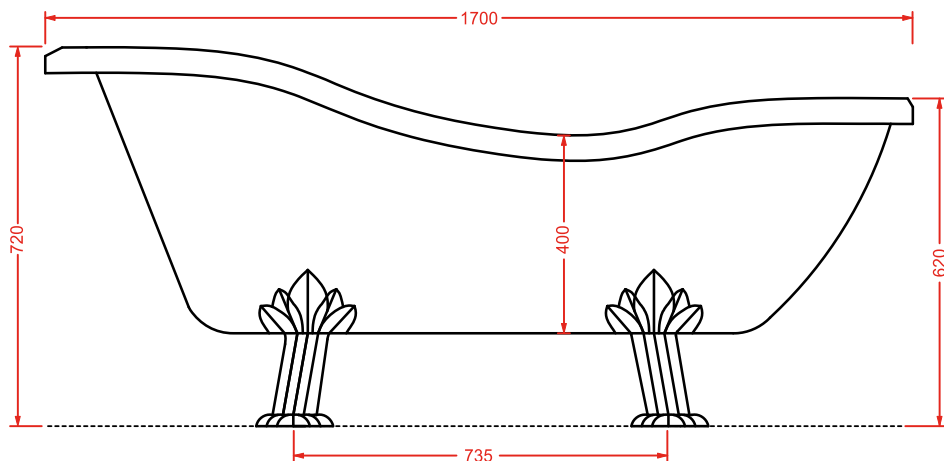

HEW001 HERMITAGE

vasca bianca
white bathtub

SC = SCARICO PAVIMENTO VASCA 1" 1/2
DRAIN FLOOR 1" 1/2