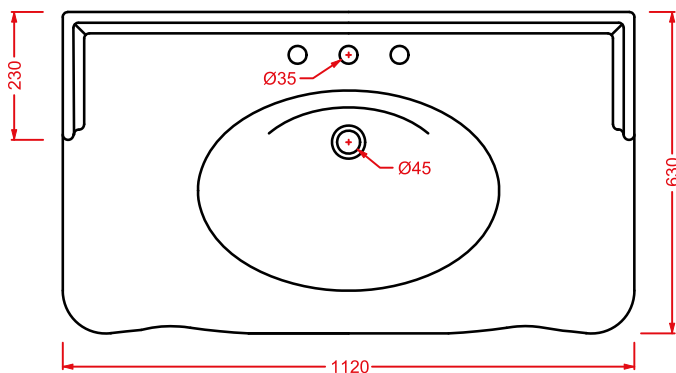

HEA017 HERMITAGE

struttura cromata consolle 112
chromed structure console 112