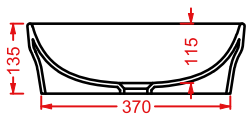

ART ACA033
CURVA 90° REGOLABILE
DA 7 A 14 CM

ART ACA034
CURVA TECNICA TRASLATA
REGOLABILE DA 15.5 A 21 CM

POL001 POP
lavabo appoggio
countertop washbasin

POL002 POP
lavabo appoggio
countertop washbasin

FILE 2.0