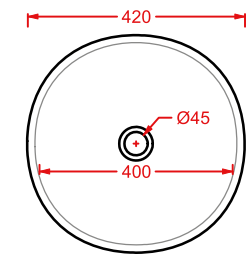

POL001 POP
lavabo appoggio
countertop washbasin