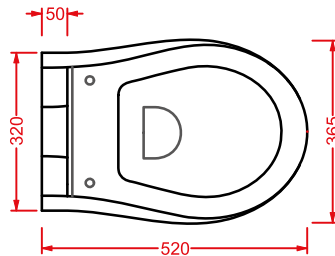

BLV002 BLEND

vaso terra filomuro
back to wall WC