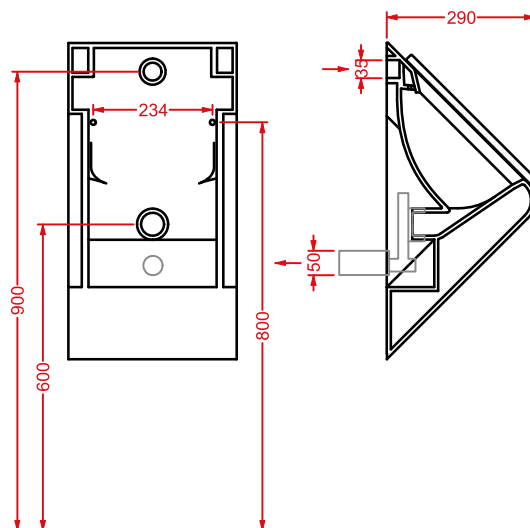

LFO001 + LFA007 LA FONTANA

orinatorio + coperchio
urinal + urinal cover

LFV003 + LFC001 LA FONTANA

vaso monoblocco + cassetta monoblocco
close-coupled WC + ceramic cistern

LFL006 LA FONTANA PIATTO 55

piatto in ceramica 55
ceramic basin 55