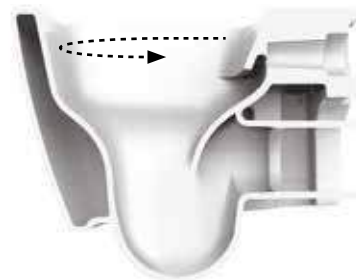

flusso a vortice d'acqua
vortex flushing system

ottimizzazione del lavaggio
optimized washing