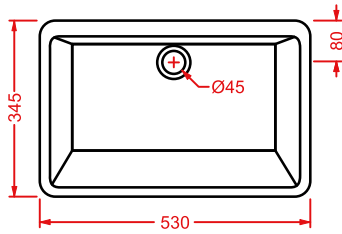

GEA

GEL001 GEA

lavabo sottopiano 53
under-countertop washbasin 53