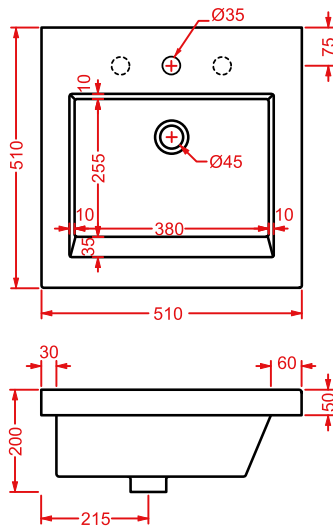

GAP 51

GPL005 GAP 51
consolle incasso 51
drop in consolle 51