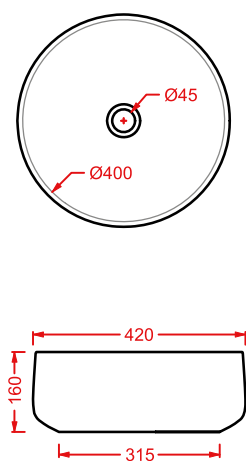

COL001 COGNAC 42
lavabo appoggio
countertop washbasin