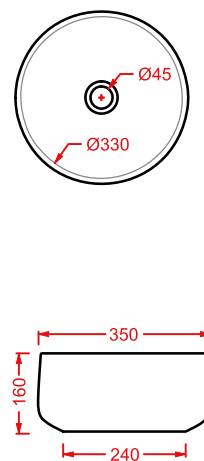

COL004 COGNAC 35
lavabo appoggio
countertop washbasin