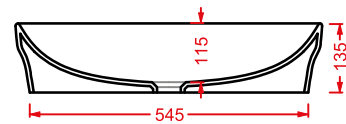

ART ACA033
CURVA 90° REGOLABILE
DA 7 A 14 CM

ART ACA034
CURVA TECNICA TRASLATA
REGOLABILE DA 15.5 A 21 CM

POL001 POP
lavabo appoggio
countertop washbasin

POL002 POP
lavabo appoggio
countertop washbasin

FILE 2.0