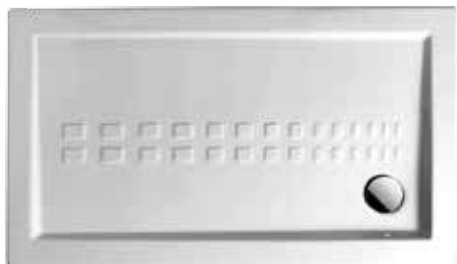

piatto doccia rettangolare

rectangular shower tray

piletta sifonata da 90 per piatti doccia

ACA002

0,5 - -

drain 90 for shower tray

**PIATTO DOCCIA RETT.
70 x 140 h 5,5**

colore codice kg pz. pallet Italia pz. pallet Export euro