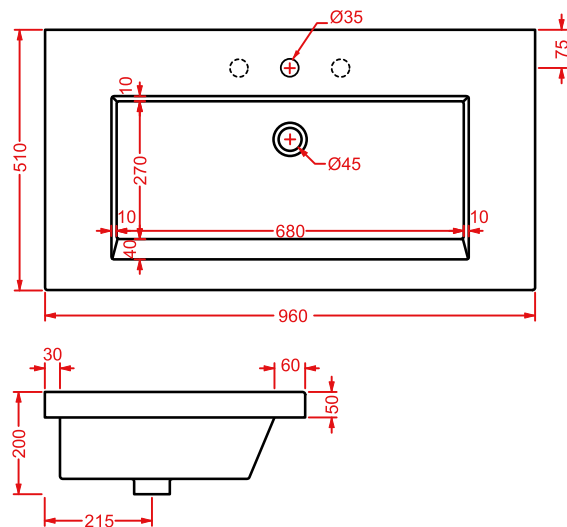

GAP 96

GPL004 GAP 96
consolle incasso 96
drop in consolle 96