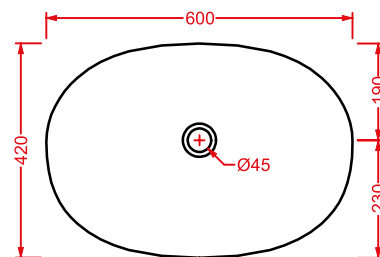

0,2 - -

LFL006 LA FONTANA PIATTO 55

piatto in ceramica 55
ceramic basin 55

LFL001 LA FONTANA PIATTO 60

piatto in ceramica 60
ceramic basin 60

BLEND

Designed by Meneghello Paoelli Associati

WASHBASINS - BLEND