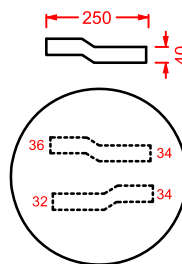

POV002 POP
vaso filomuro scarico traslato
back to wall WC adjustable flush

ART ACA035
CANNOTTO TRASLATO PER
INGRESSO ACQUA +/- 2 CM