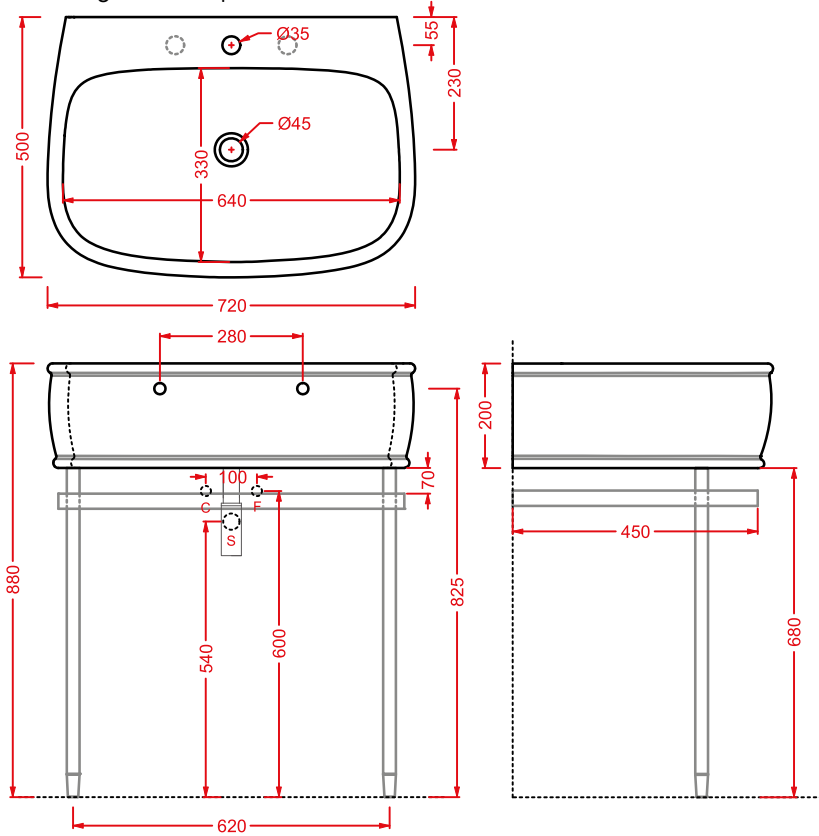

AZL003 AZULEY + AZA002

lavabo sosp/appoggio 72 + struttura cromata
wall-hung/countertop washbasin 72 + chromed structure