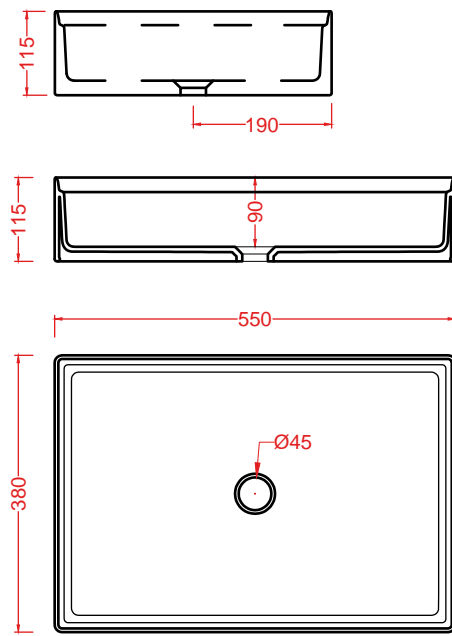

SCL002 SCALINO 55

lavabo sospeso 55
countertop washbasin 55