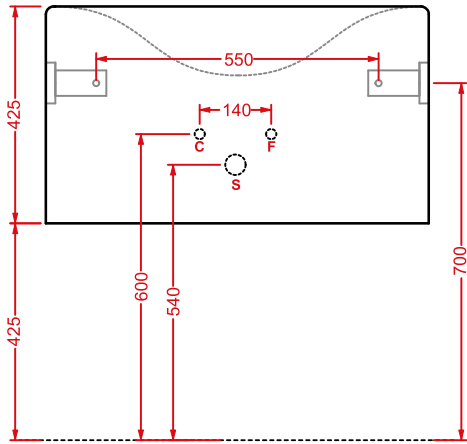

OSL007 BACK

lavabo sospeso
wall-hung washbasin