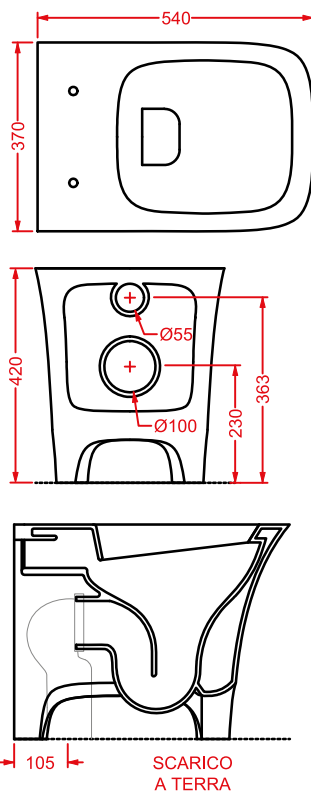

CWV002 COW

vaso terra sistema dual
back to wall WC dual system