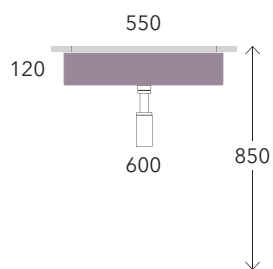

Miniwash 75 art. MW75SP