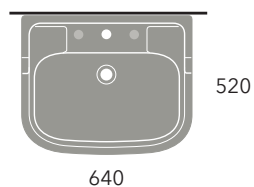

Efi 64 art. 6007 + 6009