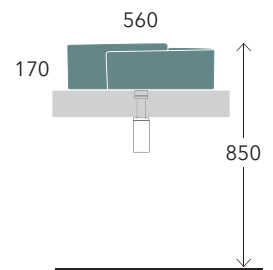

Appoggio

countertop / à poser / Aufsatz

cm

50
59

Pass 50 art. PS50L

Roll 56 art. RL56L

Twin Set 52 art. 5050/A

Volo 52 art. VL52L