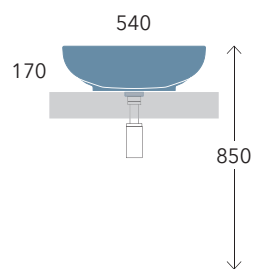

Appoggio

countertop / à poser / Aufsatz

cm

50
59

Como 54 art. CM54L