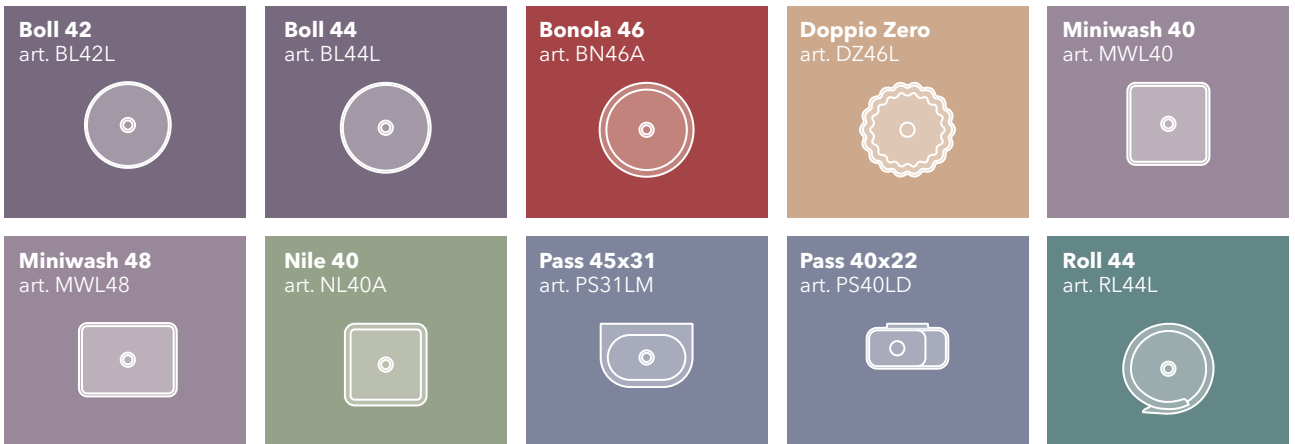

countertop / à poser / Aufsatz

cm

30
39

pag. 29

40
49

pag. 30

50
59

pag. 33