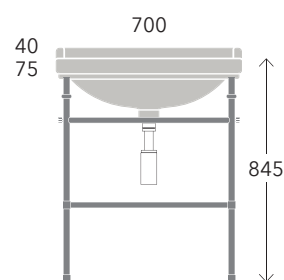

cm

50
69

70
110

Efi 70 art. 6006 + 6016