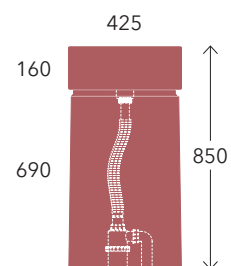

freestanding / autoportant / freistehend

Monowash art. MW40C

cm
40
49

Bonola 46 art. BN46A + BN50C

Monowash art. MW40C

Monoroll art. MR44C

Twin Column art. 5050/COLC + 5055/42A

Freestanding