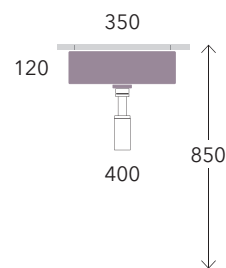

Sottopiano

inset / sous-plan / Unterbau

Miniwash 60 art. MW60SP

cm
40
59

Miniwash 40 art. MW40SP

Miniwash 48 art. MW48SP

Twin Set 42 art. 5057

Pippo art. 34