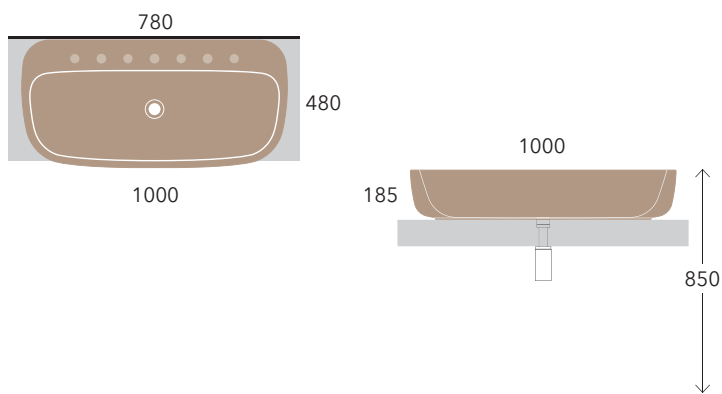

Nuda 95 art. 5082