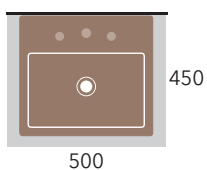

Acqualight art. 5058