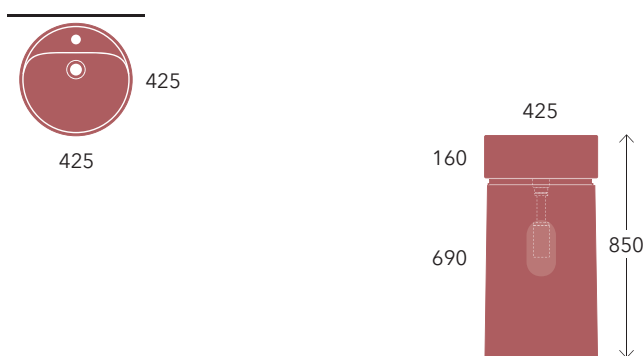

Twin Column art. 5050/COLP + 5050/42C