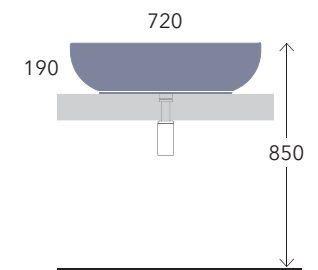

countertop / à poser / Aufsatz

cm

70
120

Miniwash 75 art. MW75PR

Pass 72 art. PS72L

Nuda 85 art. 5080

Nuda 85 art. 5081

cm
70
120