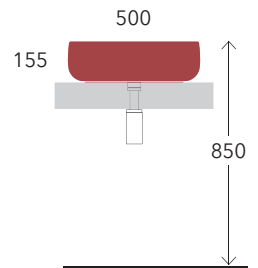

Appoggio

countertop / à poser / Aufsatz

cm

50
59

Bonola 50 art. BN50A