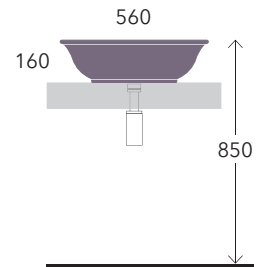

Void 44 art. Vd44L

50
59

Acqualight art. 5058

Appoggio

countertop / à poser / Aufsatz

cm

50
59

Boll 56 art. BL56L