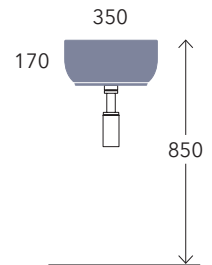

Pass 35x23 art. PS23LM