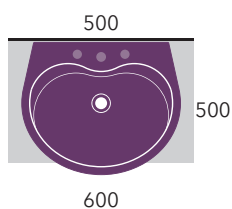

Pass 60 art. PS60AT

Pass 60 art. PS60AP

Void 60 art. VD60L

Volo 66 art. VL66L

cm
70
120

Monò 74 art. MN74L

Miniwash 75 art. MWL75

Appoggio