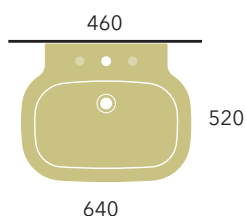

Sprint 64 art. SR64L + SR50C