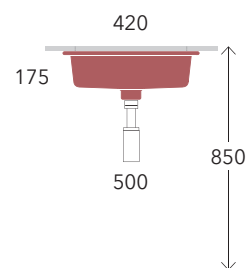

Sottopiano

inset / sous-plan / Unterbau

Miniwash 60 art. MW60SP

cm
40
59

Miniwash 40 art. MW40SP

Miniwash 48 art. MW48SP

Twin Set 42 art. 5057

Pippo art. 34