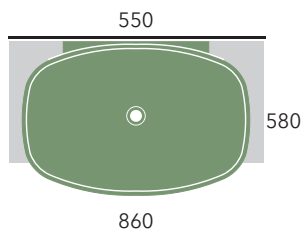

countertop / à poser / Aufsatz

cm

70
120

Miniwash 75 art. MW75PR

Pass 72 art. PS72L

Nuda 85 art. 5080

Nuda 85 art. 5081

cm
70
120