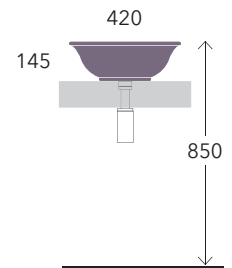

Appoggio

countertop / à poser / Aufsatz

cm

40
49

Mini Twin art. 5059222

Boll 42 art. BL42L

Boll 44 art. BL44L

Bonola 46 art. BN46A

cm
40
49

Doppio Zero art. DZ46L

Miniwash 40 art. MWL40

Miniwash 48 art. MWL48

Nile 40 art. NL40A

Appoggio

countertop / à poser / Aufsatz

cm