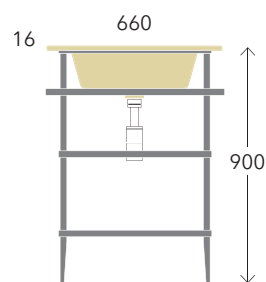

Twin Set 42 art. 5057

Su struttura

on sctstructure / sur structure / auf Struttur

Efi 70 art. 6006

cm

50
69

Volo 52 art. VL52L + VL52M

Volo 66 art. VL66L + VL66M