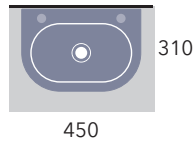

Pass 40x22 art. PS40LD