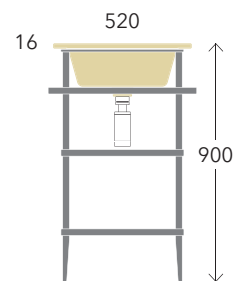

Twin Set 42 art. 5057

Su struttura

on sctstructure / sur structure / auf Struttur

Efi 70 art. 6006

cm

50
69

Volo 52 art. VL52L + VL52M

Volo 66 art. VL66L + VL66M