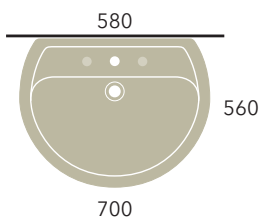

Fidia 70 art. 3016 + 3018