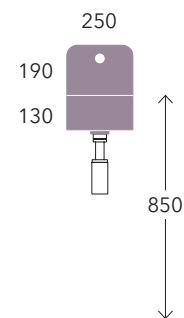

wall mounted / suspendu / wandhängend

Acquagrande 100 art. 5051

cm
30
39

Acquababy art. 5088

Miniwash 25 art. MWL25

Mini Twin art. 5060

Mini Twin art. 5059

Sospeso