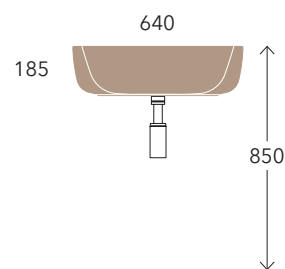

Miniwash 60 art. MWL60 + MWS

Sospeso

wall mounted / suspendu / wandhängend

cm

60
69

Miniwash 60 art. MW60S

Monò 64 art. MN64L

Nuda 60 art. 5083