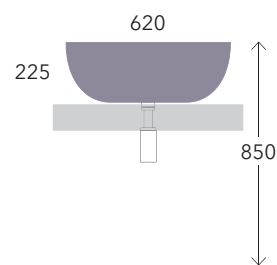

cm
60
69

Acquagrande 60 art. 5052

Bonola 60 art. BN60A

Dip art. DP481

Dip art. DP482

Appoggio

countertop / à poser / Aufsatz

cm