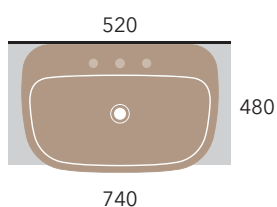

Pass 60 art. PS60AT

Pass 60 art. PS60AP

Void 60 art. VD60L

Volo 66 art. VL66L

cm
70
120

Monò 74 art. MN74L

Miniwash 75 art. MWL75

Appoggio