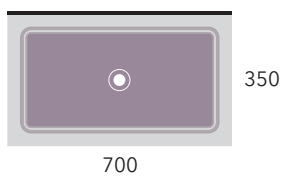

Sottopiano

inset / sous-plan / Unterbau

cm

40
59

Euro art. 33

60
79

Miniwash 60 art. MW60SP

Miniwash 75 art. MW75SP