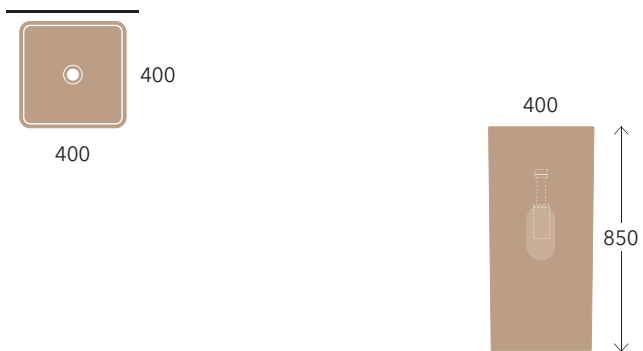

70
110

Efi 70 art. 6006 + 6016

Fidia 105 art. 3050 + 3017

Su colonna a parete

pedestal mounted / sur colonne murale / auf Säule Wandmontage

Monowash art. MW40P

cm
40
59

Monowash art. MW40P