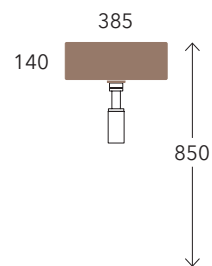

wall mounted / suspendu / wandhängend

Acquagrande 100 art. 5051

cm
30
39

Acquababy art. 5088

Miniwash 25 art. MWL25

Mini Twin art. 5060

Mini Twin art. 5059

Sospeso