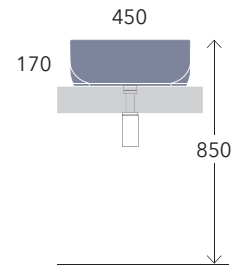

Pass 40x22 art. PS40LD