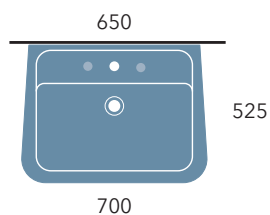

Como 70 art. CM70L + CMC