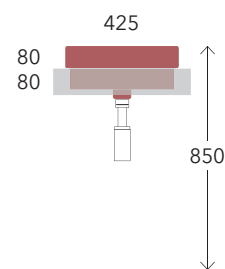

Acquagrande 100 art. 5051

Monò 100 art. MN100L

Nuda 95 art. 5082

Step art. SE412

Incasso

recessed / encastrable / Einbau

Nile 62 art. NL62INC

cm
40
59

Twin Set 42 art. 5055/42

Twin Set 42 art. 5055/42C

Ovale art. 2026

Twin Set 52 art. 5055

Incasso

recessed / encastrable / Einbau

cm

40
59