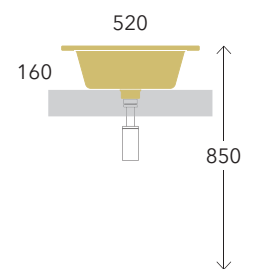

Appoggio

countertop / à poser / Aufsatz

cm

50
59

Pass 50 art. PS50L

Roll 56 art. RL56L

Twin Set 52 art. 5050/A

Volo 52 art. VL52L