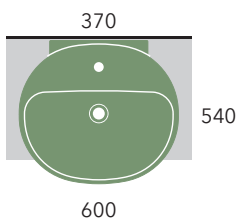

Nuda 60 art. 5083