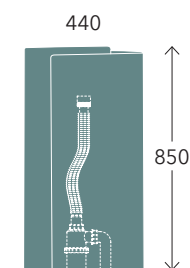

freestanding / autoportant / freistehend

Monowash art. MW40C

cm
40
49

Bonola 46 art. BN46A + BN50C

Monowash art. MW40C

Monoroll art. MR44C

Twin Column art. 5050/COLC + 5055/42A

Freestanding