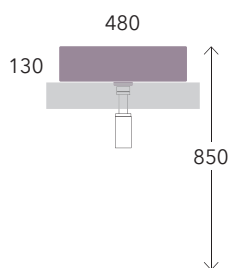

cm
40
49

Doppio Zero art. DZ46L

Miniwash 40 art. MWL40

Miniwash 48 art. MWL48

Nile 40 art. NL40A

Appoggio

countertop / à poser / Aufsatz

cm