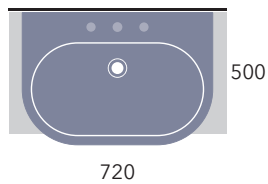

countertop / à poser / Aufsatz

cm

70
120

Miniwash 75 art. MW75PR

Pass 72 art. PS72L

Nuda 85 art. 5080

Nuda 85 art. 5081

cm
70
120