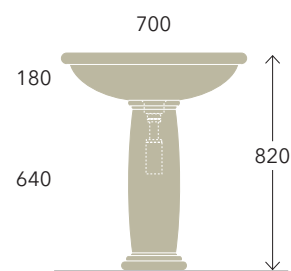

cm
60
79

Fidia 70 art. 3016 + 3018