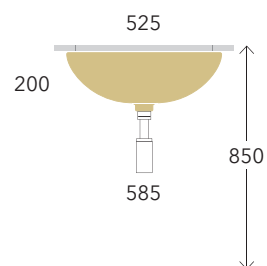

Sottopiano

inset / sous-plan / Unterbau

Miniwash 60 art. MW60SP

cm
40
59

Miniwash 40 art. MW40SP

Miniwash 48 art. MW48SP

Twin Set 42 art. 5057

Pippo art. 34