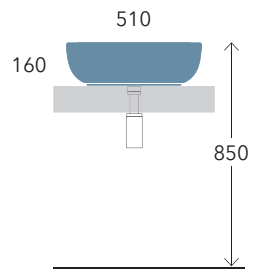

Appoggio

countertop / à poser / Aufsatz

cm

50
59

Como 51 art. CM51A