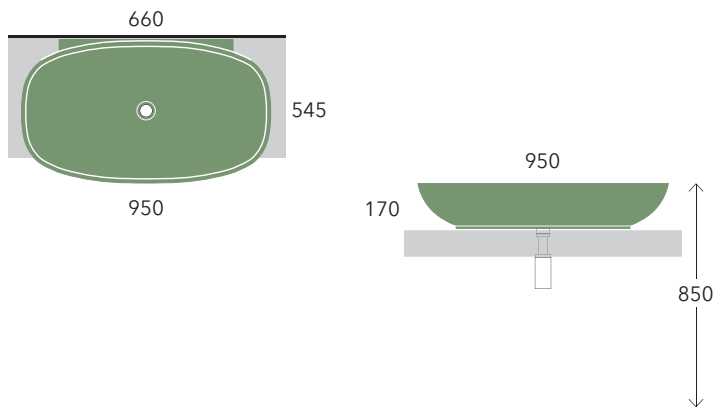

Step art. SE412