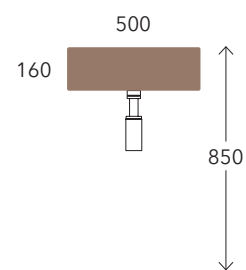

40
49

Twin Set 42 art. 5050/42S + TS02/42

Void 44 art. VD44L

50
59

Acqualight art. 5058

Como 54 art. CM54L

cm
50
59

Monò 54 art. MN54L