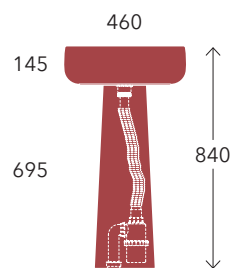

freestanding / autoportant / freistehend

Monowash art. MW40C

cm
40
49

Bonola 46 art. BN46A + BN50C

Monowash art. MW40C

Monoroll art. MR44C

Twin Column art. 5050/COLC + 5055/42A

Freestanding