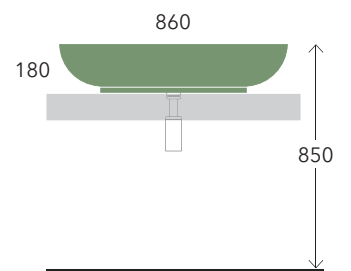

countertop / à poser / Aufsatz

cm

70
120

Miniwash 75 art. MW75PR

Pass 72 art. PS72L

Nuda 85 art. 5080

Nuda 85 art. 5081

cm
70
120