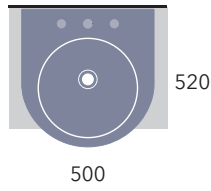

Appoggio

countertop / à poser / Aufsatz

cm

50
59

Pass 50 art. PS50L

Roll 56 art. RL56L

Twin Set 52 art. 5050/A

Volo 52 art. VL52L