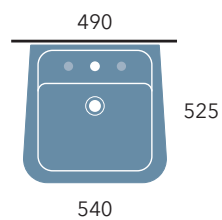

40
49

Twin Set 42 art. 5050/42S + TS02/42

Void 44 art. VD44L

50
59

Acqualight art. 5058

Como 54 art. CM54L

cm
50
59

Monò 54 art. MN54L