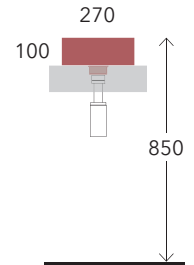

Appoggio

countertop / à poser / Aufsatz

cm

40
49

Mini Twin art. 5059222

Boll 42 art. BL42L

Boll 44 art. BL44L

Bonola 46 art. BN46A