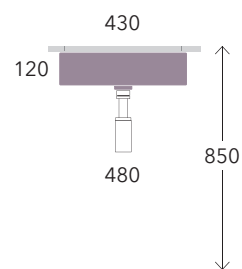

Sottopiano

inset / sous-plan / Unterbau

Miniwash 60 art. MW60SP

cm
40
59

Miniwash 40 art. MW40SP

Miniwash 48 art. MW48SP

Twin Set 42 art. 5057

Pippo art. 34