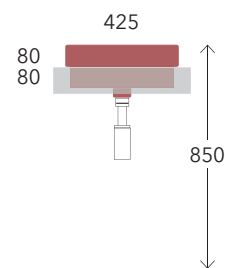

Acquagrande 100 art. 5051

Monò 100 art. MN100L

Nuda 95 art. 5082

Step art. SE412

Incasso

recessed / encastrable / Einbau

Nile 62 art. NL62INC

cm
40
59

Twin Set 42 art. 5055/42

Twin Set 42 art. 5055/42C

Ovale art. 2026

Twin Set 52 art. 5055

Incasso

recessed / encastrable / Einbau

cm

40
59