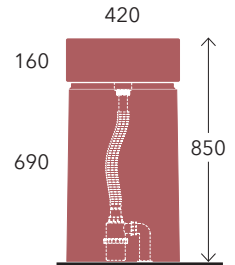

Freestanding

freestanding / autoportant / freistehend

cm

50
79