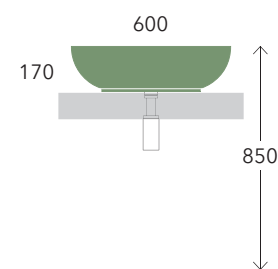

cm
60
69

Nuda 60 art. 5083