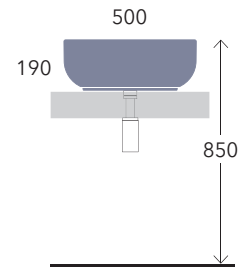

Appoggio

countertop / à poser / Aufsatz

cm

50
59

Pass 50 art. PS50L

Roll 56 art. RL56L

Twin Set 52 art. 5050/A

Volo 52 art. VL52L