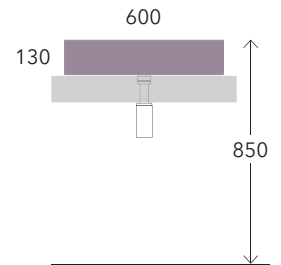

Appoggio

countertop / à poser / Aufsatz

cm

60
69