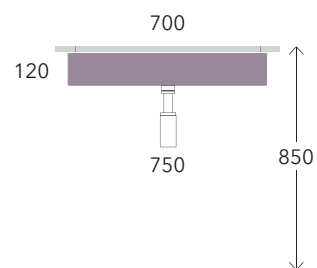

Sottopiano

inset / sous-plan / Unterbau

cm

40
59

Euro art. 33

60
79

Miniwash 60 art. MW60SP

Miniwash 75 art. MW75SP