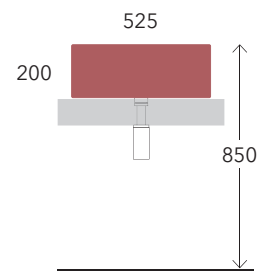

Appoggio

countertop / à poser / Aufsatz

cm

50
59

Pass 50 art. PS50L

Roll 56 art. RL56L

Twin Set 52 art. 5050/A

Volo 52 art. VL52L