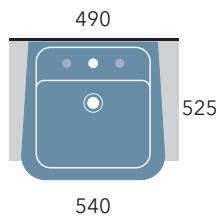

Como 54 art. CM54L