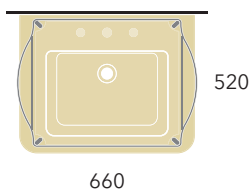

Twin Set 42 art. 5057

Su struttura

on sctstructure / sur structure / auf Struttur

Efi 70 art. 6006

cm

50
69

Volo 52 art. VL52L + VL52M

Volo 66 art. VL66L + VL66M