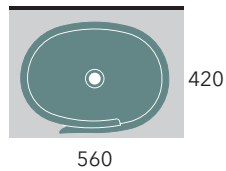

Appoggio

countertop / à poser / Aufsatz

cm

50
59

Pass 50 art. PS50L

Roll 56 art. RL56L

Twin Set 52 art. 5050/A

Volo 52 art. VL52L