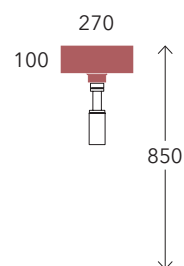

wall mounted / suspendu / wandhängend

Acquagrande 100 art. 5051

cm
30
39

Acquababy art. 5088

Miniwash 25 art. MWL25

Mini Twin art. 5060

Mini Twin art. 5059

Sospeso