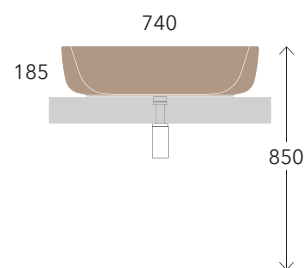

Pass 60 art. PS60AT

Pass 60 art. PS60AP

Void 60 art. VD60L

Volo 66 art. VL66L

cm
70
120

Monò 74 art. MN74L

Miniwash 75 art. MWL75

Appoggio