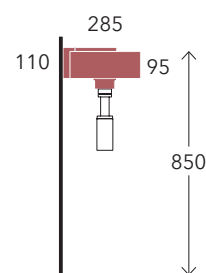

wall mounted / suspendu / wandhängend

Acquagrande 100 art. 5051

cm
30
39

Acquababy art. 5088

Miniwash 25 art. MWL25

Mini Twin art. 5060

Mini Twin art. 5059

Sospeso