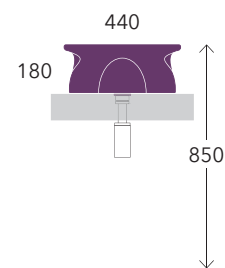

cm
40
49

Void 44 art. Vd44L

50
59