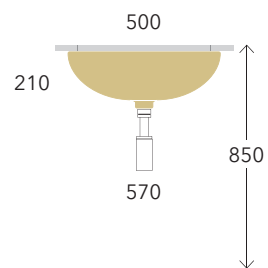

Sottopiano

inset / sous-plan / Unterbau

cm

40
59

Euro art. 33

60
79

Miniwash 60 art. MW60SP

Miniwash 75 art. MW75SP