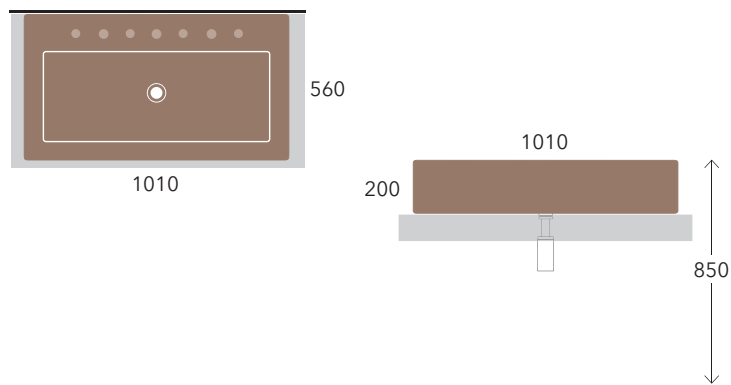

Acquagrande 100 art. 5051

Monò 100 art. MN100L