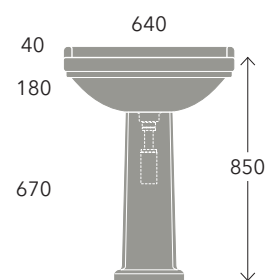

Su colonna a parete

pedestal mounted / sur colonne murale / auf Säule Wandmontage

cm

60
79

Efi 64 art. 6007 + 6009