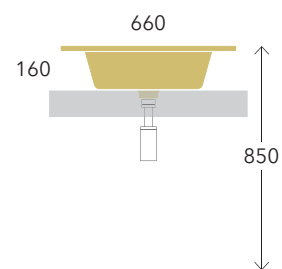

Pass 60 art. PS60AT

Pass 60 art. PS60AP

Void 60 art. VD60L

Volo 66 art. VL66L

cm
70
120

Monò 74 art. MN74L

Miniwash 75 art. MWL75

Appoggio