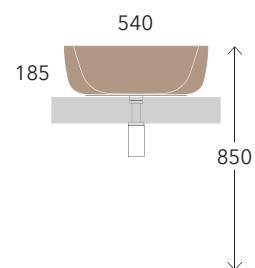

Bonola 50 art. BN50A

Como 51 art. CM51A

Como 54 art. CM54L

cm
50
59

Fonte 50 art. FN50L

Fonte Tonda art. FT52L

Monò 54 art. MN54L

Ovale art. 2026

Appoggio

countertop / à poser / Aufsatz

cm

50
59

Pass 50 art. PS50L

Roll 56 art. RL56L

Twin Set 52 art. 5050/A

Volo 52 art. VL52L