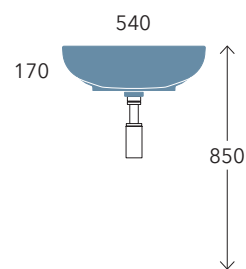

40
49

Twin Set 42 art. 5050/42S + TS02/42

Void 44 art. VD44L

50
59

Acqualight art. 5058

Como 54 art. CM54L

cm
50
59

Monò 54 art. MN54L