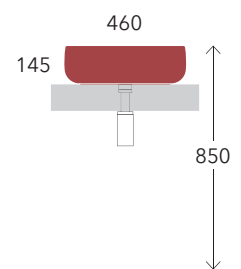

Appoggio

countertop / à poser / Aufsatz

cm

40
49

Mini Twin art. 5059222

Boll 42 art. BL42L

Boll 44 art. BL44L

Bonola 46 art. BN46A