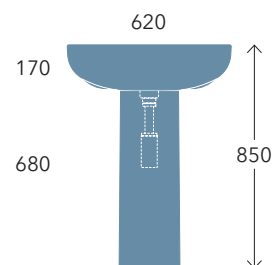

Monoroll art. MR44P

Twin Column art. 5050/COLP + 5050/42A

Twin Column art. 5050/COLP + 5050/42C

Su colonna a parete

pedestal mounted / sur colonne murale / auf Säule Wandmontage

cm

60
79

Como 62 art. CM62L + CMC