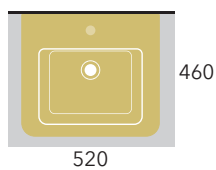

Appoggio

countertop / à poser / Aufsatz

cm

50
59

Pass 50 art. PS50L

Roll 56 art. RL56L

Twin Set 52 art. 5050/A

Volo 52 art. VL52L