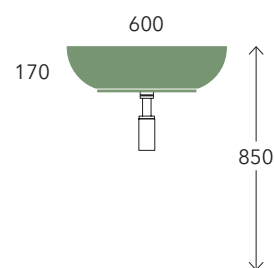

Miniwash 60 art. MWL60 + MWS

Sospeso

wall mounted / suspendu / wandhängend

cm

60
69

Miniwash 60 art. MW60S

Monò 64 art. MN64L

Nuda 60 art. 5083