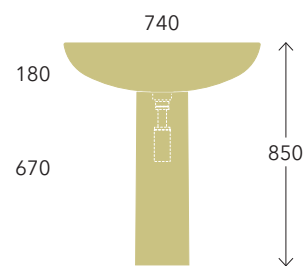

cm
60
79

Sprint 74 art. SR74L + SR50C