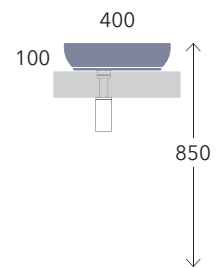

Appoggio

countertop / à poser / Aufsatz

cm

40
49