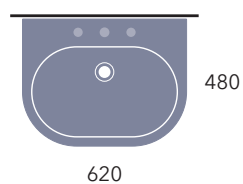

Pass 62 art. PS62L