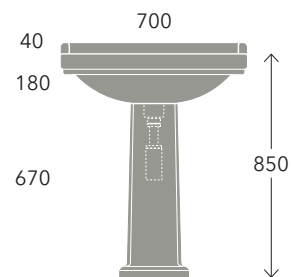

cm
60
79

Efi 70 art. 6006 + 6009