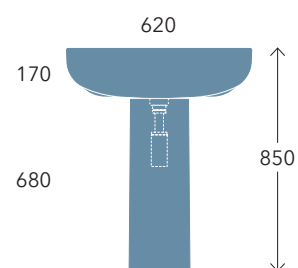

Su colonna a parete

pedestal mounted / sur colonne murale / auf Säule Wandmontage

cm

60
79

Como 70 art. CM70L + CMC