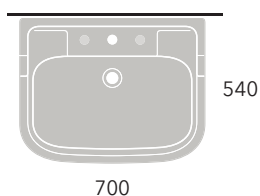

Efi 70 art. 6006 + 6016