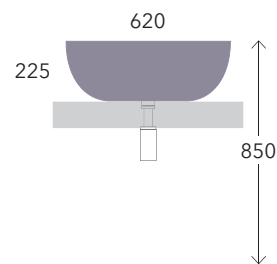

cm
60
69

Acquagrande 60 art. 5052

Bonola 60 art. BN60A

Dip art. DP481

Dip art. DP482

Appoggio

countertop / à poser / Aufsatz

cm