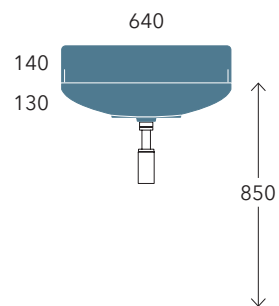

cm
60
69

Plate 64 art. PT64L