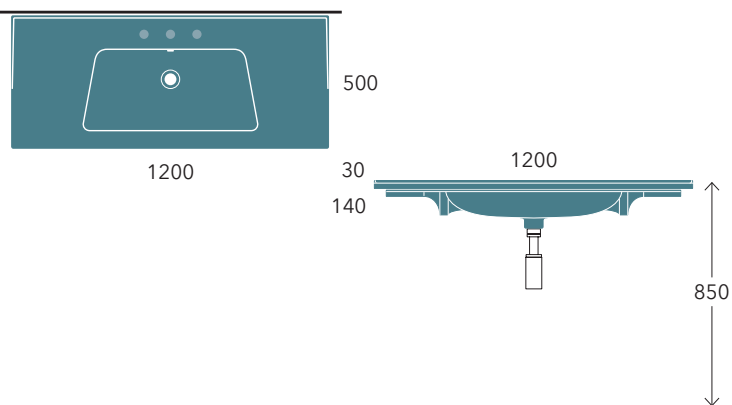

Nuda 95 art. 5082

Bloom 100 art. BM100L

Sospeso

wall mounted / suspendu / wandhängend

cm

90
120

Bloom 120 art. BM120L

Miniwash 75 art. MW75S