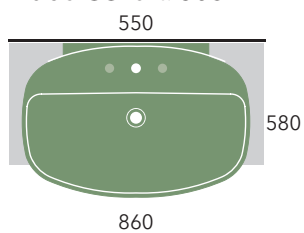

countertop / à poser / Aufsatz

cm

70
120

Miniwash 75 art. MW75PR

Pass 72 art. PS72L

Nuda 85 art. 5080

Nuda 85 art. 5081

cm
70
120