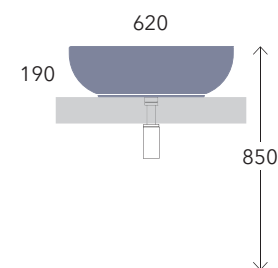

Pass 62 art. PS62C