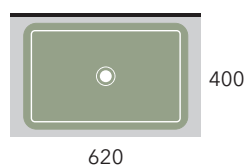

Appoggio

countertop / à poser / Aufsatz

cm

60
69