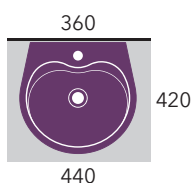

Void 44 art. Vd44L