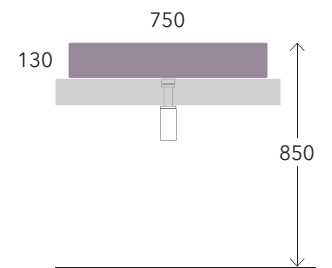

Appoggio

countertop / à poser / Aufsatz

cm

70
120