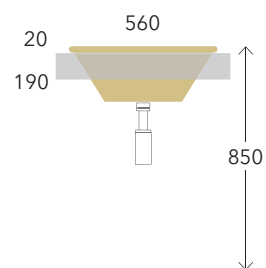

Acquagrande 100 art. 5051

Monò 100 art. MN100L

Nuda 95 art. 5082

Step art. SE412

Incasso

recessed / encastrable / Einbau

Nile 62 art. NL62INC

cm
40
59

Twin Set 42 art. 5055/42

Twin Set 42 art. 5055/42C

Ovale art. 2026

Twin Set 52 art. 5055

Incasso

recessed / encastrable / Einbau

cm

40
59