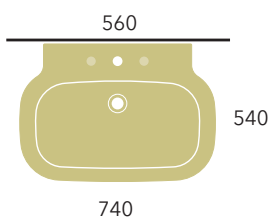

Sprint 74 art. SR74L + SR50C