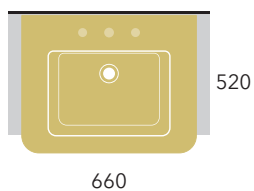

Pass 60 art. PS60AT

Pass 60 art. PS60AP

Void 60 art. VD60L

Volo 66 art. VL66L

cm
70
120

Monò 74 art. MN74L

Miniwash 75 art. MWL75

Appoggio