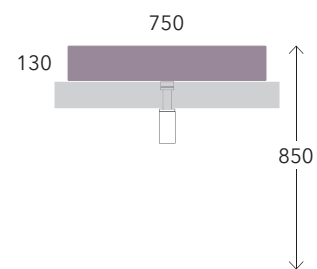

Pass 60 art. PS60AT

Pass 60 art. PS60AP

Void 60 art. VD60L

Volo 66 art. VL66L

cm
70
120

Monò 74 art. MN74L

Miniwash 75 art. MWL75

Appoggio