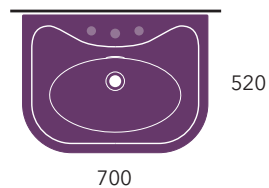

Monò 74 art. MN74L

Pass 72 art. PS72L

Sprint 74 art. SR74L

Sospeso

wall mounted / suspendu / wandhängend

cm

70
79

Void 70 art. VD70L