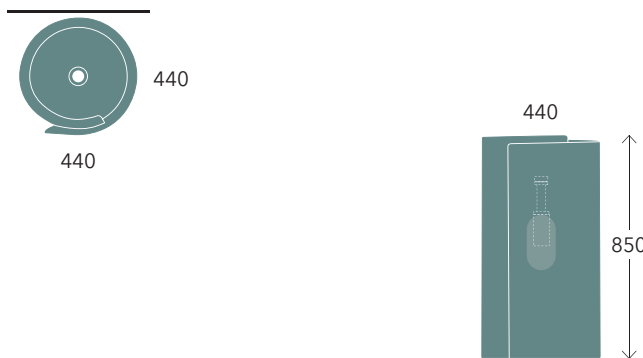

Twin Column art. 5050/COLP + 5050/42A