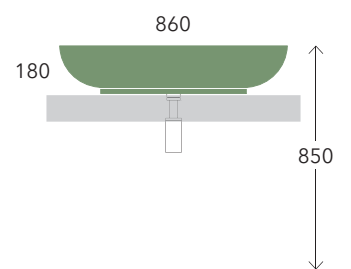

countertop / à poser / Aufsatz

cm

70
120

Miniwash 75 art. MW75PR

Pass 72 art. PS72L

Nuda 85 art. 5080

Nuda 85 art. 5081

cm
70
120