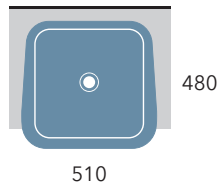

Como 51 art. CM51A