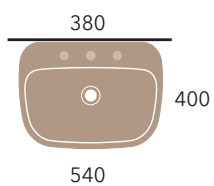

40
49

Twin Set 42 art. 5050/42S + TS02/42

Void 44 art. VD44L

50
59

Acqualight art. 5058

Como 54 art. CM54L

cm
50
59

Monò 54 art. MN54L