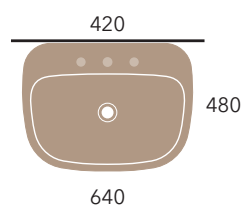

Miniwash 60 art. MWL60 + MWS

Sospeso

wall mounted / suspendu / wandhängend

cm

60
69

Miniwash 60 art. MW60S

Monò 64 art. MN64L

Nuda 60 art. 5083