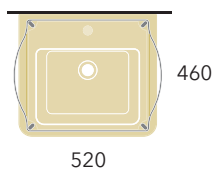

Twin Set 42 art. 5057

Su struttura

on sctstructure / sur structure / auf Struttur

Efi 70 art. 6006

cm

50
69

Volo 52 art. VL52L + VL52M

Volo 66 art. VL66L + VL66M