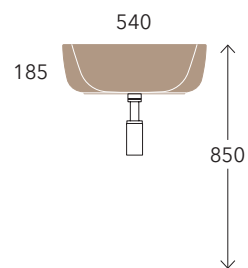

40
49

Twin Set 42 art. 5050/42S + TS02/42

Void 44 art. VD44L

50
59

Acqualight art. 5058

Como 54 art. CM54L

cm
50
59

Monò 54 art. MN54L