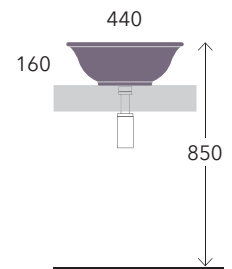

Appoggio

countertop / à poser / Aufsatz

cm

40
49

Mini Twin art. 5059222

Boll 42 art. BL42L

Boll 44 art. BL44L

Bonola 46 art. BN46A