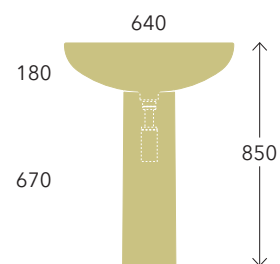

Su colonna a parete

pedestal mounted / sur colonne murale / auf Säule Wandmontage

cm

60
79

Sprint 64 art. SR64L + SR50C