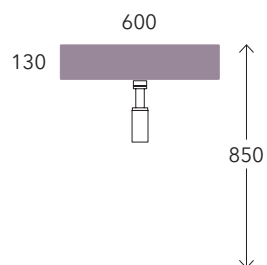

Miniwash 60 art. MWL60 + MWS

Sospeso

wall mounted / suspendu / wandhängend

cm

60
69

Miniwash 60 art. MW60S

Monò 64 art. MN64L

Nuda 60 art. 5083