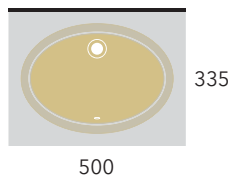

Sottopiano

inset / sous-plan / Unterbau

cm

40
59

Euro art. 33

60
79

Miniwash 60 art. MW60SP

Miniwash 75 art. MW75SP