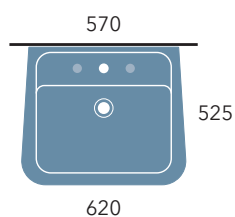

Monoroll art. MR44P

Twin Column art. 5050/COLP + 5050/42A

Twin Column art. 5050/COLP + 5050/42C

Su colonna a parete

pedestal mounted / sur colonne murale / auf Säule Wandmontage

cm

60
79

Como 62 art. CM62L + CMC