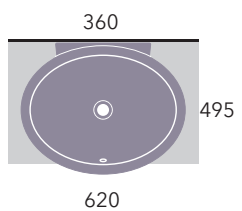

cm
60
69

Acquagrande 60 art. 5052

Bonola 60 art. BN60A

Dip art. DP481

Dip art. DP482

Appoggio

countertop / à poser / Aufsatz

cm