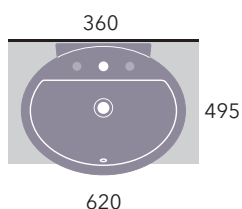

cm
60
69

Acquagrande 60 art. 5052

Bonola 60 art. BN60A

Dip art. DP481

Dip art. DP482

Appoggio

countertop / à poser / Aufsatz

cm