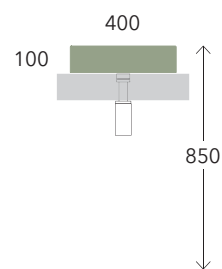

cm
40
49

Doppio Zero art. DZ46L

Miniwash 40 art. MWL40

Miniwash 48 art. MWL48

Nile 40 art. NL40A

Appoggio

countertop / à poser / Aufsatz

cm