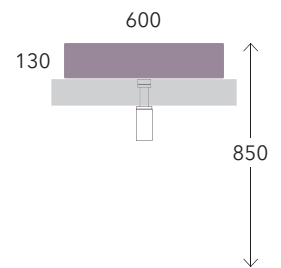

Appoggio

countertop / à poser / Aufsatz

cm

60
69

Miniwash 60 art. MW60PR